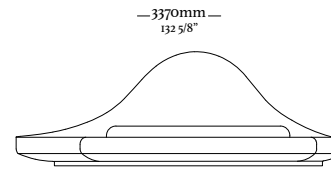

13 25/64"

—  
NEW

—  
N E W

CAMAS |  
MESAS DE CABECEIRA

---

D U N A S

—  
D U N A S

Cama para colchão 193  
3370 x 2580 x 1230mm