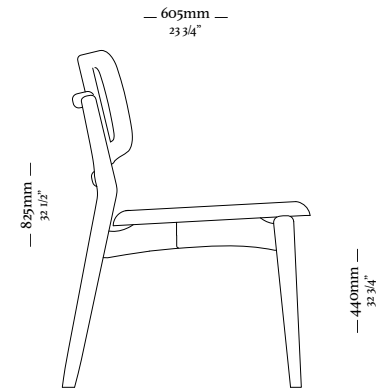

Mesa com diametro de 1400 mm

— 761mm —  
29 9/16"

Mesa com diametro de 1600 mm

— 770mm —  
30 3/8"

Mesa com diametro de 1600 mm e giratorio

---

D O R A

—  
D O R A

Clique aqui  
e acesse o vídeo.

—  
A R U Ã

—  
M A U Ê

—  
M A U Ê

[Clique aqui](#)  
e acesse o vídeo.

— H E X A

—  
H E X A

— 514mm —  
20 15/64" —