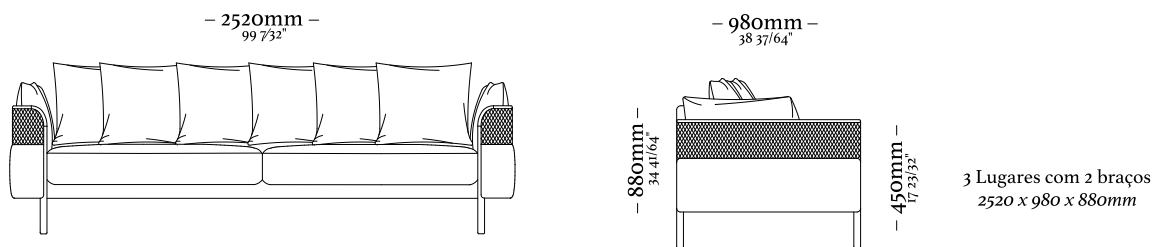

Sofa c/ 2 braços 3 lugares  
2330 x 1040 x 910 mm

Poltrona c/ 2 braços  
1100 x 1040 x 910 mm

---

A U R A

—  
S A V O N

—  
S A V O N

— 900mm —  
35 716"

— 940mm —  
37 184"

Mod. S/Br. Ass 900mm  
900 x 940 x 850mm

— 1100mm —  
51 316"

— 970mm —  
38 316"

Mod. C/1 Br. Ass. 900mm  
1100 x 970 x 850mm

— 1100mm —  
51 316"

— 940mm —  
37 184"

Mod. S/Br. Ass. 1100mm  
1100 x 940 x 850mm