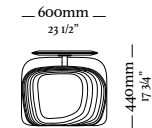

Sofá 4 Lugares c/ 2 br  
2240 x 970 x 880mm

—  
R U Y

—  
R U Y

Mod. 2460  
2460 x 1020 x 800mm

Banqueta  
1640 x 600 x 440mm

Mod. 2460  
2460 x 950 x 800mm

—  
B A U H

— B A U H

—  
G E N

— G E N

—  
P A I P E

— P A I P E

Mod. c/ 1 br ass. 1130  
1360 x 1120 x 920mm

Mod. s/ br 1120  
1120 x 1120 x 920mm

Mod. c/ 1 br ass. 930  
1160 x 1120 x 920mm

Banqueta  
1080 x 1080 x 450mm

Mod. s/ br 1320  
1320 x 1120 x 920mm

---

W A Y A N A

—  
W A Y A N A

Kit 3 assentos  
2940 x 1040 x 890mm

Kit 2 assentos  
2080 x 1040 x 890mm

Mod. com 1 braço  
1050 x 1040 x 890mm

Mod. sem braço  
860 x 1040 x 890mm

Mod. S/Br. Ass 900mm  
900 x 940 x 850mm

— 1100mm —  
51 316"

— 970mm —  
38 316"

Mod. C/1 Br. Ass. 900mm  
1100 x 970 x 850mm

— 1100mm —  
51 316"

— 940mm —  
37 184"

Mod. S/Br. Ass. 1100mm  
1100 x 940 x 850mm