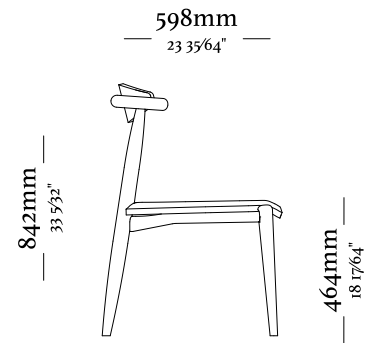

Mesa com diametro de 1400 mm

— 761mm —  
29 9/16"

Mesa com diametro de 1600 mm

— 770mm —  
30 3/8"

Mesa com diametro de 1600 mm e giratorio

---

D O R A

—  
D O R A

Clique aqui  
e acesse o vídeo.

—  
A R U Ã

—  
M A U Ê

—  
M A U Ê

[Clique aqui](#)  
e acesse o vídeo.

— H E X A

—  
H E X A

— 514mm —  
20 15/64" —

— 549mm —  
21 39/64" —

— 843mm —  
33 5/32" —

— 477mm —  
18 25/32" —

— K O M

—  
K O M

— 450mm —  
17 23/32" —

— 825mm —  
32 31/64" —

— 547mm —  
21 17/32" —

— 473mm —  
18 5/8" —

— G R A I N

—  
G R A I N

— G R A I N

—  
G R A I N

— U R A

—  
U R A

— 465mm —  
18 5/16"