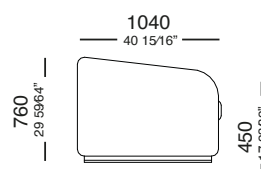

—  
G E N

— G E N

—  
P A I P E

— P A I P E

Mod. c/ 1 br ass. 1130  
1360 x 1120 x 920mm

Mod. s/ br 1120  
1120 x 1120 x 920mm

Mod. c/ 1 br ass. 930  
1160 x 1120 x 920mm

Banqueta  
1080 x 1080 x 450mm

— B O W E D

— B O W E D

Modulo 4 lugares  
2780 x 1000 x 800mm

Modulo 3 lugares  
2280 x 1000 x 800mm

—  
T R A Ç O

— T R A Ç O

— R U Y

—  
R U Y

# BOND

4 Lugares com 2 Braços  
3090 x 970 x 820mm

1 Lugar com 2 Braços  
1140 x 970 x 820mm

3 Lugares com 2 Braços  
2110 x 970 x 820mm

1 Lugar com 1 Braço D/E  
1070 x 970 x 820mm

3 Lugares com 1 Braço D/E  
2040 x 970 x 820mm

— H Ó R U S

H Ó R U S

Chaise com 1 braço  
1330x1040x760

Chaise com 1 braço aberto  
1330x1640x760

Poltrona com 2 braços  
1510x1040x760

Módulo de 1300 sem braço  
1300x1040x760

Módulo de 1100 sem braço  
1100x1040x760