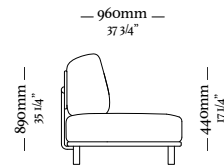

# VARANDA SENSE

—  
R I O

R I O

Sofá 1 Lugar c/ 2 br  
1070 x 960 x 890mm

Sofá 3 Lugares c/ 1 br  
1980 x 960 x 890mm

Sofá 1 Lugar c/ 1 br  
1030 x 960 x 890mm

Sofá 3 Lugares s/ br  
1940 x 960 x 890mm

Sofá 1 Lugar s/ br  
990 x 960 x 890mm