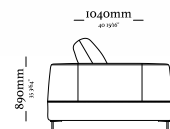

—  
G E N

— G E N

—  
P A I P E

— P A I P E

Mod. c/ 1 br ass. 1130  
1360 x 1120 x 920mm

Mod. s/ br 1120  
1120 x 1120 x 920mm

Mod. c/ 1 br ass. 930  
1160 x 1120 x 920mm

Banqueta  
1080 x 1080 x 450mm

Mod. s/ br 1320  
1320 x 1120 x 920mm

---

W A Y A N A

—  
W A Y A N A

Kit 3 assentos  
2940 x 1040 x 890mm

Kit 2 assentos  
2080 x 1040 x 890mm

Mod. com 1 braço  
1050 x 1040 x 890mm

Mod. sem braço  
860 x 1040 x 890mm

— B O W E D

— B O W E D

Modulo 4 lugares  
2780 x 1000 x 800mm

Modulo 3 lugares  
2280 x 1000 x 800mm

—  
T R A Ç O

— T R A Ç O

— R U Y

—  
R U Y

Banqueta Quadrada  
970 x 970 x 290mm

Chaise Longue Com  
1 Braço D/E  
1070 x 1560 x 820mm

Banqueta Retangular  
970 x 610 x 290mm

—  
B U D D Y