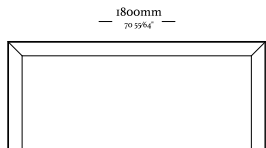

# APARADORES

—  
E I X O

E I X O

—  
G U G G E

—  
G U G G E

Aparador 1200mm  
1200 x 400 x 750mm

Aparador 1800mm  
1800 x 400 x 650mm

Aparador 1200mm  
1200 x 400 x 650mm

Aparador 2500mm  
2500 x 400 x 750mm

Aparador 1800mm  
1800 x 400 x 750mm

Aparador 2500mm  
2500 x 400 x 650mm

ESCRIVANINHAS |  
ESTANTES

—  
C L O U D

—  
C L O U D

— 1410mm —  
55 1/2"

— 598mm —  
20 15/64"