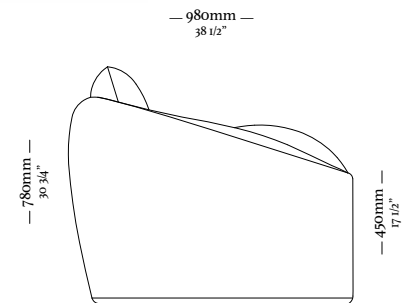

# BOND

4 Lugares com 2 Braços  
3090 x 970 x 820mm

1 Lugar com 2 Braços  
1140 x 970 x 820mm

3 Lugares com 2 Braços  
2110 x 970 x 820mm

1 Lugar com 1 Braço D/E  
1070 x 970 x 820mm

3 Lugares com 1 Braço D/E  
2040 x 970 x 820mm

---

G R A N U M

—  
G R A N U M

---

A Y S

—  
A Y S

Poltrona lado esquerdo

Poltrona lado direito

—  
B I L R O

— 768mm —  
30 15/64"

— 689mm —  
27 1/8"

— 884mm —  
34 51/64"

— 528mm —  
20 25/32"

—  
L Í R I O

—  
L Í R I O

Clique aqui  
e acesse o vídeo.