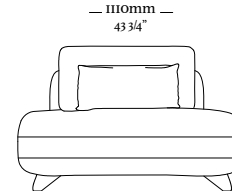

# SOFÁS

---

N E X U S

N E X U S

Sofá 3 Lugares c/ 1 br  
1830 x 970 x 880mm

Canto chaise  
2150 x 970 x 880mm

Sofá 4 Lugares s/ br  
2070 x 970 x 880mm

Chaise longue  
1110 x 970 x 880mm