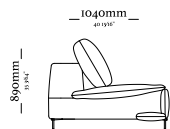

—  
G E N

— G E N

—  
P A I P E

— P A I P E

Mod. c/ 1 br ass. 1130  
1360 x 1120 x 920mm

Mod. s/ br 1120  
1120 x 1120 x 920mm

Mod. c/ 1 br ass. 930  
1160 x 1120 x 920mm

Banqueta  
1080 x 1080 x 450mm

Mod. s/ br 1320  
1320 x 1120 x 920mm

---

W A Y A N A

—  
W A Y A N A

Kit 3 assentos  
2940 x 1040 x 890mm

Kit 2 assentos  
2080 x 1040 x 890mm

Mod. com 1 braço  
1050 x 1040 x 890mm

Mod. sem braço  
860 x 1040 x 890mm

— B O W E D

— B O W E D

Modulo 4 lugares  
2780 x 1000 x 800mm

Modulo 3 lugares  
2280 x 1000 x 800mm

—  
T R A Ç O

— T R A Ç O

— R U Y

—  
R U Y

Modulo Ass. 2500  
2500 x 1000 x 800mm

Modulo Ass. 2800  
2800 x 1000 x 800mm

—  
A I B Y

—  
A I B Y

Poltrona c/ 2 braços

4 Lugares c/2 braços

3 Lugares c/ 2 braços

4 Lugares c/2 braços  
bipartido