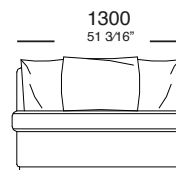

— B O W E D

— B O W E D

Modulo 4 lugares  
2780 x 1000 x 800mm

Modulo 3 lugares  
2280 x 1000 x 800mm

—  
T R A Ç O

— T R A Ç O

— R U Y

—  
R U Y

# CONNECT

Módulo  
2050 x 1100 x 450mm

Módulo  
1700 x 1100 x 450mm

Módulo  
1100 x 1100 x 450mm

Módulo  
1700 x 1250 x 450mm

Módulo 101°  
2460 x 1320 x 450mm

Encosto Solto 600  
C/ 01 Almofada  
600 x 520 x 460mm

# BOND

4 Lugares com 2 Braços  
3090 x 970 x 820mm

1 Lugar com 2 Braços  
1140 x 970 x 820mm

3 Lugares com 2 Braços  
2110 x 970 x 820mm

1 Lugar com 1 Braço D/E  
1070 x 970 x 820mm

3 Lugares com 1 Braço D/E  
2040 x 970 x 820mm

— H Ó R U S

H Ó R U S

Chaise com 1 braço  
1330x1040x760

Chaise com 1 braço aberto  
1330x1640x760

Poltrona com 2 braços  
1510x1040x760

Módulo de 1300 sem braço  
1300x1040x760

Módulo de 1100 sem braço  
1100x1040x760