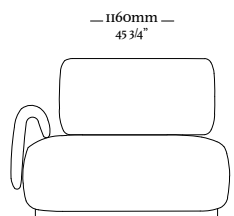

Sofá 4 Lugares c/ 2 br  
2240 x 970 x 880mm

—  
R U Y

—  
R U Y

Mod. 2460  
2460 x 1020 x 800mm

Banqueta  
1640 x 600 x 440mm

Mod. 2460  
2460 x 950 x 800mm

—  
B A U H

— B A U H

—  
G E N

— G E N

—  
P A I P E

— P A I P E

Mod. c/ 1 br ass. 1130  
1360 x 1120 x 920mm

Mod. s/ br 1120  
1120 x 1120 x 920mm

Mod. c/ 1 br ass. 930  
1160 x 1120 x 920mm

Banqueta  
1080 x 1080 x 450mm

Mod. s/ br 1320  
1320 x 1120 x 920mm

---

W A Y A N A

—  
W A Y A N A

Kit 3 assentos  
2940 x 1040 x 890mm

Kit 2 assentos  
2080 x 1040 x 890mm

Mod. com 1 braço  
1050 x 1040 x 890mm

Mod. sem braço  
860 x 1040 x 890mm

— B O W E D

— B O W E D

Modulo 4 lugares  
2780 x 1000 x 800mm

Modulo 3 lugares  
2280 x 1000 x 800mm

—  
T R A Ç O

— T R A Ç O

— R U Y

—  
R U Y