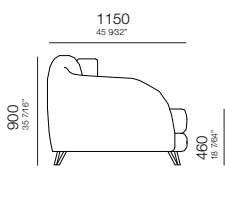

— 1300mm —  
51 316"

— 970mm —  
38 316"

Mod. C/1 Br. Ass. 1100mm  
1300 x 970 x 850mm

— 1300mm —  
51 316"

— 970mm —  
38 316"

Poltrona  
1300 x 970 x 850mm

— 1100mm —  
43 516"

— 1630mm —  
64 184"

Cheise C/1 Br. Ass. 900  
1100 x 1630 x 850

—  
B E N N E

**B E N N E**

—  
L U X

L U X

—  
FINE

— F I N E

—  
L O U

LOU

Poltrona  
C/ 2 BR

Sofá 2 lugares  
C/ 2 BR

Sofá 3 lugares  
C/ 2 BR

—  
M O R E

M O R E

— S M I L E

S M I L E

— H Ó R U S

H Ó R U S

Chaise com 1 braço  
1330x1040x760

Chaise com 1 braço aberto  
1330x1640x760

Poltrona com 2 braços  
1510x1040x760

Módulo de 1300 sem braço  
1300x1040x760

Módulo de 1100 sem braço  
1100x1040x760