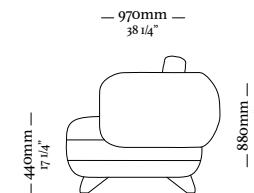

# SOFÁS

---

N E X U S

N E X U S

Sofá 3 Lugares c/ 1 br  
1830 x 970 x 880mm

Canto chaise  
2150 x 970 x 880mm

Sofá 4 Lugares s/ br  
2070 x 970 x 880mm

Chaise longue  
1110 x 970 x 880mm

Sofá 4 Lugares c/ 2 br  
2240 x 970 x 880mm

—  
R U Y

—  
R U Y

Mod. 2460  
2460 x 1020 x 800mm

Banqueta  
1640 x 600 x 440mm

Mod. 2460  
2460 x 950 x 800mm

—  
B A U H

— B A U H

—  
G E N

— G E N

—  
P A I P E

— P A I P E

Mod. c/ 1 br ass. 1130  
1360 x 1120 x 920mm

Mod. s/ br 1120  
1120 x 1120 x 920mm

Mod. c/ 1 br ass. 930  
1160 x 1120 x 920mm

Banqueta  
1080 x 1080 x 450mm

— B O W E D

— B O W E D

Modulo 4 lugares  
2780 x 1000 x 800mm

Modulo 3 lugares  
2280 x 1000 x 800mm

—  
T R A Ç O

— T R A Ç O

— R U Y

—  
R U Y