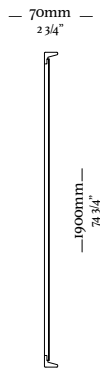

—  
V E L O

—  
V I T A

—  
V I T A

—  
A T H O S

— A T H O S

—  
A D E L L E

— A D E L L E

**3759**  
820x820x880mm

**9016**  
500x500x460mm

**9074**  
700x700x460mm

—  
A R C

ARC

—  
L I

—  
L I

570 mm

500x300x570mm

# ESPELHOS

—  
N Y M

—  
N Y M

— 307mm —  
12 1/4"

— 280mm —  
11 1/4"

— 1874mm —  
73 3/4"

— S E R E N U S

S E R E N U S

Mesa com diametro de 1400 mm

— 761mm —  
29 9/16"

Mesa com diametro de 1600 mm

— 770mm —  
30 3/8"

Mesa com diametro de 1600 mm e giratorio

---

D O R A

—  
D O R A