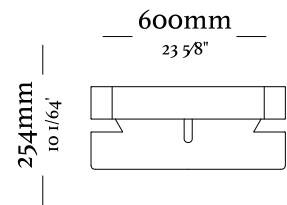

# BOND

4 Lugares com 2 Braços  
3090 x 970 x 820mm

1 Lugar com 2 Braços  
1140 x 970 x 820mm

3 Lugares com 2 Braços  
2110 x 970 x 820mm

1 Lugar com 1 Braço D/E  
1070 x 970 x 820mm

3 Lugares com 1 Braço D/E  
2040 x 970 x 820mm

—  
V E L O

—  
V I T A

—  
V I T A

—  
A T H O S

— A T H O S

—  
A D E L L E

— A D E L L E

**3759**  
820x820x880mm

**3760**  
820x840x870mm

MESAS DE APOIO |  
MESAS DE CENTRO

—  
N Y M

—  
N Y M

—  
N Y M

—  
N Y M

—  
T R E

—  
T R E