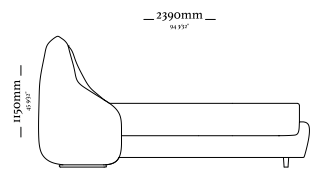

Cama para colchão 158  
3040 x 2530 x 1230mm

—  
G U A R Á

—  
G U A R Á

Cama para colchão 138 | 2830 x 2200 x 1200mm

Cama para colchão 193 | 3380 x 2260 x 1200mm

Cama para colchão 158 | 3030 x 2210 x 1200mm

—  
Z A H A

—  
Z A H A

Cama 193  
3710 x 2440 x 1200mm

Cama 158  
3600 x 2390 x 1150mm

---

S E N I L I A

—  
S E N I L I A

Cama 138  
1650 X 2200X 1120