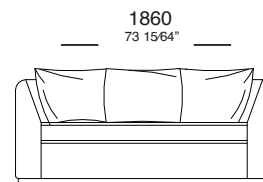

— B O W E D

— B O W E D

Modulo 4 lugares  
2780 x 1000 x 800mm

Modulo 3 lugares  
2280 x 1000 x 800mm

—  
T R A Ç O

— T R A Ç O

— R U Y

—  
R U Y

# CONNECT

Módulo  
2050 x 1100 x 450mm

Módulo  
1700 x 1100 x 450mm

Módulo  
1100 x 1100 x 450mm

Módulo  
1700 x 1250 x 450mm

Módulo 101°  
2460 x 1320 x 450mm

Encosto Solto 600  
C/ 01 Almofada  
600 x 520 x 460mm

— 1300mm —  
51 316"

— 970mm —  
38 316"

Mod. C/1 Br. Ass. 1100mm  
1300 x 970 x 850mm

— 1300mm —  
51 316"

— 970mm —  
38 316"

Poltrona  
1300 x 970 x 850mm

— 1100mm —  
43 516"

— 1630mm —  
64 184"

— H Ó R U S

H Ó R U S

Chaise com 1 braço  
1330x1040x760

Chaise com 1 braço aberto  
1330x1640x760

Poltrona com 2 braços  
1510x1040x760

Módulo de 1300 sem braço  
1300x1040x760

Módulo de 1100 sem braço  
1100x1040x760