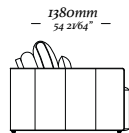

# BOND

4 Lugares com 2 Braços  
3090 x 970 x 820mm

1 Lugar com 2 Braços  
1140 x 970 x 820mm

3 Lugares com 2 Braços  
2110 x 970 x 820mm

1 Lugar com 1 Braço D/E  
1070 x 970 x 820mm

3 Lugares com 1 Braço D/E  
2040 x 970 x 820mm

Banqueta Quadrada  
970 x 970 x 290mm

Chaise Longue Com  
1 Braço D/E  
1070 x 1560 x 820mm

Banqueta Retangular  
970 x 610 x 290mm

—  
B U D D Y

# B U D D Y

Chaise retratátil  
3 volumes ass. 1100mm  
3680 x 1380 x 970mm

Chaise retratátil  
3 volumes ass. 900mm  
3080 x 1380 x 970mm

Chaise retratátil  
2 volumes ass. 1100mm  
2540 x 1380 x 970mm

Chaise retratátil  
2 volumes ass. 900mm  
2140 x 1380 x 970mm

Chaise retratátil  
1 volume C/ oi Br D/E  
Ass. 1100mm  
1270 x 1380 x 970mm

Chaise retratátil  
1 volume S/ Br  
Ass. 900mm  
940 x 1380 x 970mm

Chaise retratátil  
1 volume S/ Br  
Ass. 1100mm  
1140 x 1380 x 970mm