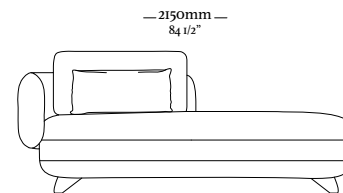

# SOFÁS

---

N E X U S

N E X U S

Sofá 3 Lugares c/ 1 br  
1830 x 970 x 880mm

Canto chaise  
2150 x 970 x 880mm

Sofá 4 Lugares s/ br  
2070 x 970 x 880mm

Chaise longue  
1110 x 970 x 880mm

Sofá 4 Lugares c/ 2 br  
2240 x 970 x 880mm

—  
R U Y

—  
R U Y

Mod. 2460  
2460 x 1020 x 800mm

Banqueta  
1640 x 600 x 440mm

Mod. 2460  
2460 x 950 x 800mm

—  
B A U H

— B A U H

—  
G E N

— G E N

—  
P A I P E

— P A I P E

Mod. c/ 1 br ass. 1130  
1360 x 1120 x 920mm

Mod. s/ br 1120  
1120 x 1120 x 920mm

Mod. c/ 1 br ass. 930  
1160 x 1120 x 920mm

Banqueta  
1080 x 1080 x 450mm

Mod. s/ br 1320  
1320 x 1120 x 920mm

---

W A Y A N A

—  
W A Y A N A

Kit 3 assentos  
2940 x 1040 x 890mm

Kit 2 assentos  
2080 x 1040 x 890mm

Mod. com 1 braço  
1050 x 1040 x 890mm

Mod. sem braço  
860 x 1040 x 890mm