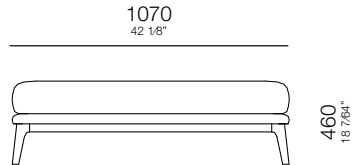

# CONNECT

Módulo  
2050 x 1100 x 450mm

Módulo  
1700 x 1100 x 450mm

Módulo  
1100 x 1100 x 450mm

Módulo  
1700 x 1250 x 450mm

Módulo 101°  
2460 x 1320 x 450mm

Encosto Solto 600  
C/ 01 Almofada  
600 x 520 x 460mm

# BOND

4 Lugares com 2 Braços  
3090 x 970 x 820mm

1 Lugar com 2 Braços  
1140 x 970 x 820mm

3 Lugares com 2 Braços  
2110 x 970 x 820mm

1 Lugar com 1 Braço D/E  
1070 x 970 x 820mm

3 Lugares com 1 Braço D/E  
2040 x 970 x 820mm

—  
V E L O

—  
V I T A

—  
V I T A

—  
A T H O S

— A T H O S

—  
A D E L L E

— A D E L L E

**3759**  
820x820x880mm