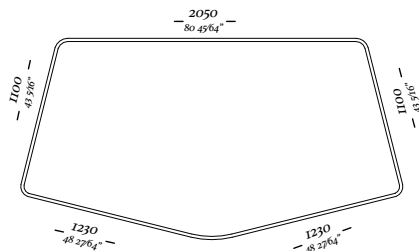

—  
G E N

— G E N

—  
P A I P E

— P A I P E

Mod. c/ 1 br ass. 1130  
1360 x 1120 x 920mm

Mod. s/ br 1120  
1120 x 1120 x 920mm

Mod. c/ 1 br ass. 930  
1160 x 1120 x 920mm

Banqueta  
1080 x 1080 x 450mm

Mod. s/ br 1320  
1320 x 1120 x 920mm

---

W A Y A N A

—  
W A Y A N A

Kit 3 assentos  
2940 x 1040 x 890mm

Kit 2 assentos  
2080 x 1040 x 890mm

Mod. com 1 braço  
1050 x 1040 x 890mm

Mod. sem braço  
860 x 1040 x 890mm

# CONNECT

Módulo  
2050 x 1100 x 450mm

Módulo  
1700 x 1100 x 450mm

Módulo  
1100 x 1100 x 450mm

Módulo  
1700 x 1250 x 450mm

Módulo 101°  
2460 x 1320 x 450mm

Encosto Solto 600  
C/ 01 Almofada  
600 x 520 x 460mm

Encosto Solto 600  
C/ 02 Almofadas  
600 x 680 x 460mm

Encosto Solto 700  
C/ 01 Almofada  
700 x 520 x 460mm

Encosto Solto 700  
C/ 02 Almofadas  
700 x 680 x 460mm

Encosto Solto 900  
C/ 01 Almofada  
900 x 520 x 460mm