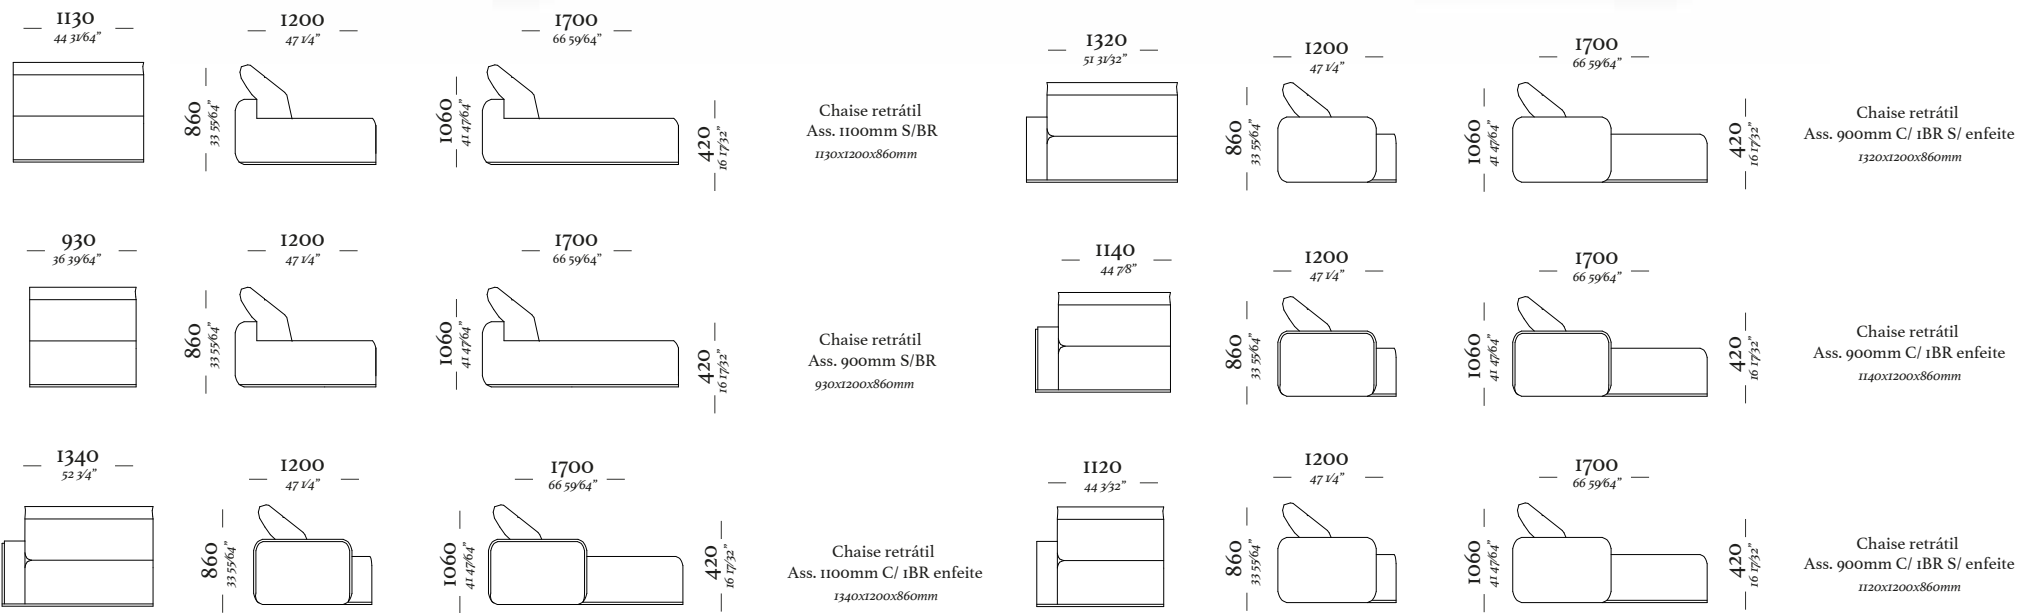

Mod. s/ br 1320  
1320 x 1120 x 920mm

---

W A Y A N A

—  
W A Y A N A

Kit 3 assentos  
2940 x 1040 x 890mm

Kit 2 assentos  
2080 x 1040 x 890mm

Mod. com 1 braço  
1050 x 1040 x 890mm

Mod. sem braço  
860 x 1040 x 890mm

# BOND

4 Lugares com 2 Braços  
3090 x 970 x 820mm

1 Lugar com 2 Braços  
1140 x 970 x 820mm

3 Lugares com 2 Braços  
2110 x 970 x 820mm

1 Lugar com 1 Braço D/E  
1070 x 970 x 820mm

3 Lugares com 1 Braço D/E  
2040 x 970 x 820mm

LOU

Poltrona  
C/ 2 BR

Sofá 2 lugares  
C/ 2 BR

Sofá 3 lugares  
C/ 2 BR

—  
M O R E

M O R E

— S M I L E

S M I L E

— H Ó R U S

H Ó R U S

Chaise com 1 braço  
1330x1040x760

Chaise com 1 braço aberto  
1330x1640x760

Poltrona com 2 braços  
1510x1040x760

Módulo de 1300 sem braço  
1300x1040x760

Módulo de 1100 sem braço  
1100x1040x760