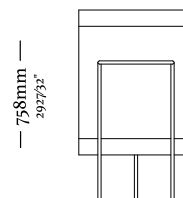

Aparador 2500mm  
2500 x 400 x 750mm

Aparador 1800mm  
1800 x 400 x 750mm

Aparador 2500mm  
2500 x 400 x 650mm

ESCRIVANINHAS |  
ESTANTES

—  
C L O U D

—  
C L O U D

— 1410mm —  
55 1/2"

— 598mm —  
20 15/64"

100 53'04

17 23'32

— 758mm —  
29'7'32"

Balcão 4 portas  
2561 x 450 x 758 mm

— 1971mm —  
77'19'32"

— 450mm —  
17'23'32"

— 758mm —  
29'7'32"

Balcão 3 portas  
1971 x 450 x 758 mm