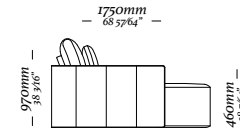

# BOND

4 Lugares com 2 Braços  
3090 x 970 x 820mm

1 Lugar com 2 Braços  
1140 x 970 x 820mm

3 Lugares com 2 Braços  
2110 x 970 x 820mm

1 Lugar com 1 Braço D/E  
1070 x 970 x 820mm

3 Lugares com 1 Braço D/E  
2040 x 970 x 820mm

Banqueta Quadrada  
970 x 970 x 290mm

Chaise Longue Com  
1 Braço D/E  
1070 x 1560 x 820mm

Banqueta Retangular  
970 x 610 x 290mm

—  
B U D D Y

# B U D D Y

Chaise retratátil  
3 volumes ass. 1100mm  
3680 x 1380 x 970mm

Chaise retratátil  
3 volumes ass. 900mm  
3080 x 1380 x 970mm

Chaise retratátil  
2 volumes ass. 1100mm  
2540 x 1380 x 970mm

Chaise retratátil  
2 volumes ass. 900mm  
2140 x 1380 x 970mm

Chaise retratátil  
1 volume C/ oi Br D/E  
Ass. 1100mm  
1270 x 1380 x 970mm

Chaise retratátil  
1 volume S/ Br  
Ass. 900mm  
940 x 1380 x 970mm

Chaise retratátil  
1 volume S/ Br  
Ass. 1100mm  
1140 x 1380 x 970mm