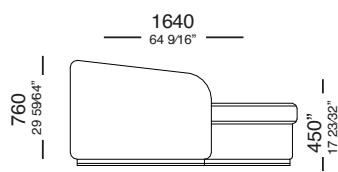

# BOND

4 Lugares com 2 Braços  
3090 x 970 x 820mm

1 Lugar com 2 Braços  
1140 x 970 x 820mm

3 Lugares com 2 Braços  
2110 x 970 x 820mm

1 Lugar com 1 Braço D/E  
1070 x 970 x 820mm

3 Lugares com 1 Braço D/E  
2040 x 970 x 820mm

— 1300mm —  
51 316"

— 970mm —  
38 316"

Mod. C/1 Br. Ass. 1100mm  
1300 x 970 x 850mm

— 1300mm —  
51 316"

— 970mm —  
38 316"

Poltrona  
1300 x 970 x 850mm

— 1100mm —  
43 516"

— 1630mm —  
64 184"

Cheise C/1 Br. Ass. 900  
1100 x 1630 x 850

—  
B E N N E

**B E N N E**

—  
L U X

L U X

—  
FINE

— F I N E

—  
L O U

— H Ó R U S

H Ó R U S

Chaise com 1 braço  
1330x1040x760

Chaise com 1 braço aberto  
1330x1640x760

Poltrona com 2 braços  
1510x1040x760

Módulo de 1300 sem braço  
1300x1040x760

Módulo de 1100 sem braço  
1100x1040x760