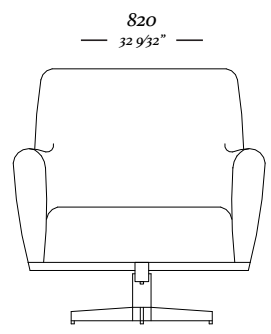

# CONNECT

Módulo  
2050 x 1100 x 450mm

Módulo  
1700 x 1100 x 450mm

Módulo  
1100 x 1100 x 450mm

Módulo  
1700 x 1250 x 450mm

Módulo 101°  
2460 x 1320 x 450mm

Encosto Solto 600  
C/ 01 Almofada  
600 x 520 x 460mm

# BOND

4 Lugares com 2 Braços  
3090 x 970 x 820mm

1 Lugar com 2 Braços  
1140 x 970 x 820mm

3 Lugares com 2 Braços  
2110 x 970 x 820mm

1 Lugar com 1 Braço D/E  
1070 x 970 x 820mm

3 Lugares com 1 Braço D/E  
2040 x 970 x 820mm

—  
V E L O

—  
V I T A

—  
V I T A

—  
A T H O S

— A T H O S

—  
A D E L L E

— A D E L L E

**3759**  
820x820x880mm