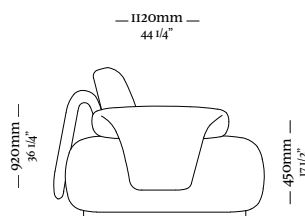

Sofá 4 Lugares c/ 2 br  
2240 x 970 x 880mm

—  
R U Y

—  
R U Y

Mod. 2460  
2460 x 1020 x 800mm

Banqueta  
1640 x 600 x 440mm

Mod. 2460  
2460 x 950 x 800mm

—  
B A U H

— B A U H

—  
G E N

— G E N

—  
P A I P E

— P A I P E

Mod. c/ 1 br ass. 1130  
1360 x 1120 x 920mm

Mod. s/ br 1120  
1120 x 1120 x 920mm

Mod. c/ 1 br ass. 930  
1160 x 1120 x 920mm

Banqueta  
1080 x 1080 x 450mm

Mod. s/ br 1320  
1320 x 1120 x 920mm

---

W A Y A N A

—  
W A Y A N A

Kit 3 assentos  
2940 x 1040 x 890mm

Kit 2 assentos  
2080 x 1040 x 890mm

Mod. com 1 braço  
1050 x 1040 x 890mm

Mod. sem braço  
860 x 1040 x 890mm

— B O W E D

— B O W E D

Modulo 4 lugares  
2780 x 1000 x 800mm

Modulo 3 lugares  
2280 x 1000 x 800mm

—  
T R A Ç O

— T R A Ç O

— R U Y

—  
R U Y