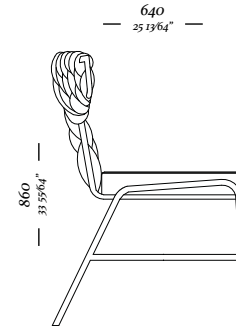

—
500
— 19 11/16" —

Cadeira de jantar Beluga
MH 9420