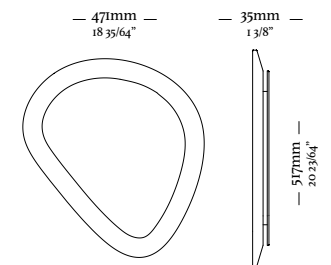

— 870mm —  
34 1/4"

— 800mm —  
31 1/2"

— 770mm —  
30 5/16"

— 460mm —  
18 1/8"

—  
L Í R I O

—  
L Í R I O

[Clique aqui](#)  
e acesse o vídeo.

— O L G A

**9016**  
500x500x460mm

**9074**  
700x700x460mm

—  
A R C

ARC

—  
L I

—  
L I

570 mm

500x300x570mm

# ESPELHOS

—  
N Y M

—  
N Y M

— 307mm —  
12 1/4"

— 280mm —  
11 1/4"

— 1874mm —  
73 3/4"

— S E R E N U S

S E R E N U S

Espelho lado esquerdo

---

P A N T Ê

—  
P A N T Ê

FRAME

— F R A M E

MH 9055

MH 9053