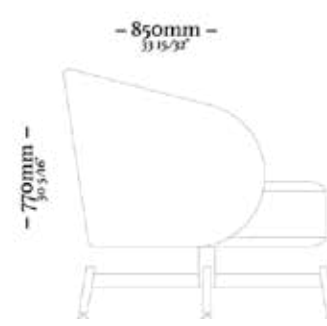

— B O W E D

— B O W E D

Modulo 4 lugares  
2780 x 1000 x 800mm

Modulo 3 lugares  
2280 x 1000 x 800mm

—  
T R A Ç O

— T R A Ç O

— R U Y

—  
R U Y

# CONNECT

Módulo  
2050 x 1100 x 450mm

Módulo  
1700 x 1100 x 450mm

Módulo  
1100 x 1100 x 450mm

Módulo  
1700 x 1250 x 450mm

Módulo 101°  
2460 x 1320 x 450mm

Encosto Solto 600  
C/ 01 Almofada  
600 x 520 x 460mm

—  
A R O S

—  
B E L L A

—  
B E L L A

**Poltrona**  
790x750x710 mm

**Banqueta**  
730x420x410 mm

---

A R U M Ã

— A R U M Á —

— 900mm —  
35 7/16"

— 860mm —  
33 5/64"

— 800mm —  
31 1/2"

— 450mm —  
17 23/32"

—  
M U L E

M U L E

Poltrona com  
pés de madeira

Poltrona giratória