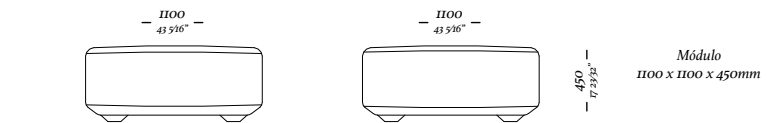

# CONNECT

Módulo  
2050 x 1100 x 450mm

Módulo  
1700 x 1100 x 450mm

Módulo  
1100 x 1100 x 450mm

Módulo  
1700 x 1250 x 450mm

Módulo 101°  
2460 x 1320 x 450mm

Encosto Solto 600  
C/ 01 Almofada  
600 x 520 x 460mm