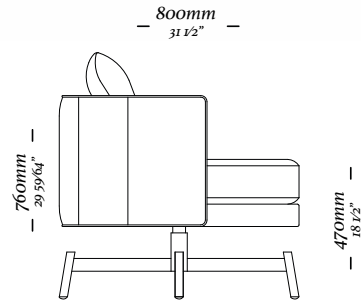

# BOND

4 Lugares com 2 Braços  
3090 x 970 x 820mm

1 Lugar com 2 Braços  
1140 x 970 x 820mm

3 Lugares com 2 Braços  
2110 x 970 x 820mm

1 Lugar com 1 Braço D/E  
1070 x 970 x 820mm

3 Lugares com 1 Braço D/E  
2040 x 970 x 820mm

—  
B I L R O

— 768mm —  
30 15/64"

— 689mm —  
27 1/8"

— 884mm —  
34 51/64"

— 528mm —  
20 25/32"

—  
L Í R I O

—  
L Í R I O

Clique aqui  
e acesse o vídeo.

— 870mm —  
34 1/4"

— 800mm —  
31 1/2"

— 770mm —  
30 5/16"

— 460mm —  
18 1/8"

—  
L Í R I O

—  
L Í R I O

[Clique aqui](#)  
e acesse o vídeo.

— O L G A

—  
A R O S

—  
B E L L A

—  
B E L L A

**Poltrona**  
790x750x710 mm

**Banqueta**  
730x420x410 mm

---

A R U M Ã

— A R U M Á —