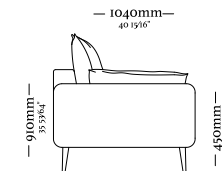

# BOND

4 Lugares com 2 Braços  
3090 x 970 x 820mm

1 Lugar com 2 Braços  
1140 x 970 x 820mm

3 Lugares com 2 Braços  
2110 x 970 x 820mm

1 Lugar com 1 Braço D/E  
1070 x 970 x 820mm

3 Lugares com 1 Braço D/E  
2040 x 970 x 820mm

Banqueta Quadrada  
970 x 970 x 290mm

Chaise Longue Com  
1 Braço D/E  
1070 x 1560 x 820mm

Banqueta Retangular  
970 x 610 x 290mm

—  
B U D D Y

Chaise retratátil  
1 volume C/ oi Br D/E  
Ass. 1100mm  
1270 x 1380 x 970mm

Chaise retratátil  
1 volume S/ Br  
Ass. 900mm  
940 x 1380 x 970mm

Chaise retratátil  
1 volume S/ Br  
Ass. 1100mm  
1140 x 1380 x 970mm

Sofa c/ 2 braços 3 lugares  
2330 x 1040 x 910 mm

Poltrona c/ 2 braços  
1100 x 1040 x 910 mm

---

A U R A

—  
S A V O N

—  
S A V O N

— 900mm —  
35 716"

— 940mm —  
37 184"