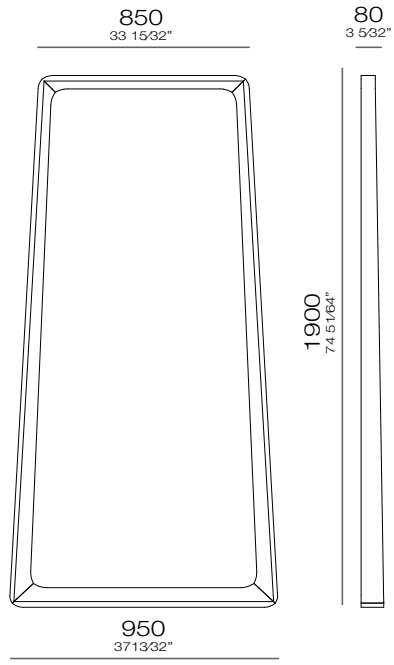

Mod. S/Br. Ass 900mm  
900 x 940 x 850mm

— 1100mm —  
51 316"

— 970mm —  
38 316"

Mod. C/1 Br. Ass. 900mm  
1100 x 970 x 850mm

— 1100mm —  
51 316"

— 940mm —  
37 184"

Mod. S/Br. Ass. 1100mm  
1100 x 940 x 850mm

**9016**  
500x500x460mm

**9074**  
700x700x460mm

—  
A R C

ARC

—  
L I

—  
L I

570 mm

500x300x570mm

# APARADORES

—  
E I X O

E I X O

—  
G U G G E

—  
G U G G E

Aparador 1200mm  
1200 x 400 x 750mm

Aparador 1800mm  
1800 x 400 x 650mm

Aparador 1200mm  
1200 x 400 x 650mm

Mesa com diametro de 1400 mm

— 761mm —  
29 9/16"

Mesa com diametro de 1600 mm

— 770mm —  
30 3/8"

Mesa com diametro de 1600 mm e giratorio

---

D O R A

—  
D O R A