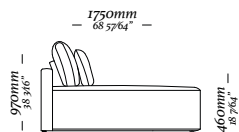

# BOND

4 Lugares com 2 Braços  
3090 x 970 x 820mm

1 Lugar com 2 Braços  
1140 x 970 x 820mm

3 Lugares com 2 Braços  
2110 x 970 x 820mm

1 Lugar com 1 Braço D/E  
1070 x 970 x 820mm

3 Lugares com 1 Braço D/E  
2040 x 970 x 820mm

Banqueta Quadrada  
970 x 970 x 290mm

Chaise Longue Com  
1 Braço D/E  
1070 x 1560 x 820mm

Banqueta Retangular  
970 x 610 x 290mm

—  
B U D D Y

# B U D D Y

Chaise retratátil  
3 volumes ass. 1100mm  
3680 x 1380 x 970mm

Chaise retratátil  
3 volumes ass. 900mm  
3080 x 1380 x 970mm

Chaise retratátil  
2 volumes ass. 1100mm  
2540 x 1380 x 970mm

Chaise retratátil  
2 volumes ass. 900mm  
2140 x 1380 x 970mm

Chaise retratátil  
1 volume C/ oi Br D/E  
Ass. 1100mm  
1270 x 1380 x 970mm

Chaise retratátil  
1 volume S/ Br  
Ass. 900mm  
940 x 1380 x 970mm

Chaise retratátil  
1 volume S/ Br  
Ass. 1100mm  
1140 x 1380 x 970mm