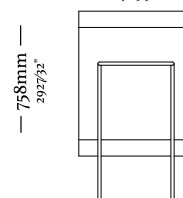

— 450mm —
17'23'32"