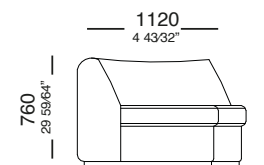

# BOND

4 Lugares com 2 Braços  
3090 x 970 x 820mm

1 Lugar com 2 Braços  
1140 x 970 x 820mm

3 Lugares com 2 Braços  
2110 x 970 x 820mm

1 Lugar com 1 Braço D/E  
1070 x 970 x 820mm

3 Lugares com 1 Braço D/E  
2040 x 970 x 820mm

— H Ó R U S

H Ó R U S

Chaise com 1 braço  
1330x1040x760

Chaise com 1 braço aberto  
1330x1640x760

Poltrona com 2 braços  
1510x1040x760

Módulo de 1300 sem braço  
1300x1040x760

Módulo de 1100 sem braço  
1100x1040x760