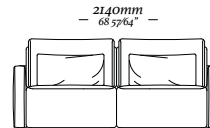

# BOND

4 Lugares com 2 Braços  
3090 x 970 x 820mm

1 Lugar com 2 Braços  
1140 x 970 x 820mm

3 Lugares com 2 Braços  
2110 x 970 x 820mm

1 Lugar com 1 Braço D/E  
1070 x 970 x 820mm

3 Lugares com 1 Braço D/E  
2040 x 970 x 820mm

Banqueta Quadrada  
970 x 970 x 290mm

Chaise Longue Com  
1 Braço D/E  
1070 x 1560 x 820mm

Banqueta Retangular  
970 x 610 x 290mm

—  
B U D D Y

# B U D D Y

Chaise retratátil  
3 volumes ass. 1100mm  
3680 x 1380 x 970mm

Chaise retratátil  
3 volumes ass. 900mm  
3080 x 1380 x 970mm

Chaise retratátil  
2 volumes ass. 1100mm  
2540 x 1380 x 970mm

Chaise retratátil  
2 volumes ass. 900mm  
2140 x 1380 x 970mm

Chaise retratátil  
1 volume C/ oi Br D/E  
Ass. 1100mm  
1270 x 1380 x 970mm

Chaise retratátil  
1 volume S/ Br  
Ass. 900mm  
940 x 1380 x 970mm

Chaise retratátil  
1 volume S/ Br  
Ass. 1100mm  
1140 x 1380 x 970mm