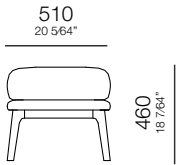

# CONNECT

Módulo  
2050 x 1100 x 450mm

Módulo  
1700 x 1100 x 450mm

Módulo  
1100 x 1100 x 450mm

Módulo  
1700 x 1250 x 450mm

Módulo 101°  
2460 x 1320 x 450mm

Encosto Solto 600  
C/ 01 Almofada  
600 x 520 x 460mm

# BOND

4 Lugares com 2 Braços  
3090 x 970 x 820mm

1 Lugar com 2 Braços  
1140 x 970 x 820mm

3 Lugares com 2 Braços  
2110 x 970 x 820mm

1 Lugar com 1 Braço D/E  
1070 x 970 x 820mm

3 Lugares com 1 Braço D/E  
2040 x 970 x 820mm

—  
A R O S

—  
B E L L A

—  
B E L L A

**Poltrona**  
790x750x710 mm

**Banqueta**  
730x420x410 mm

---

A R U M Ã

— A R U M Á —

—  
V E L O

—  
V I T A

—  
V I T A

—  
A T H O S

— A T H O S

—  
A D E L L E

— A D E L L E

**3759**  
820x820x880mm