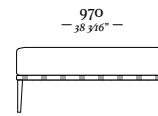

Mesa de apoio  
Tampo laminado reto  
900 x 425 x 395mm

Mesa de apoio  
Tampo laminado chanfrado  
900 x 425 x 395mm

—  
B O N D

— BOND

—  
B O N D

# BOND

4 Lugares com 2 Braços  
3090 x 970 x 820mm

1 Lugar com 2 Braços  
1140 x 970 x 820mm

3 Lugares com 2 Braços  
2110 x 970 x 820mm

1 Lugar com 1 Braço D/E  
1070 x 970 x 820mm

3 Lugares com 1 Braço D/E  
2040 x 970 x 820mm

Banqueta Quadrada  
970 x 970 x 290mm

Chaise Longue Com  
1 Braço D/E  
1070 x 1560 x 820mm

Banqueta Retangular  
970 x 610 x 290mm

—  
B U D D Y