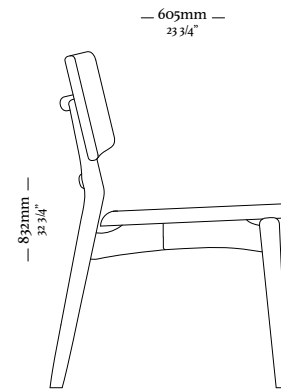

Mesa com diametro de 1400 mm

— 761mm —  
29 9/16"

Mesa com diametro de 1600 mm

— 770mm —  
30 3/8"

Mesa com diametro de 1600 mm e giratorio

---

D O R A

—  
D O R A

Clique aqui  
e acesse o vídeo.

—  
A R U Ã

—  
M A U Ê

—  
M A U Ê

[Clique aqui](#)  
e acesse o vídeo.

— H E X A

—  
H E X A

— 514mm —  
20 15/64" —

— 549mm —  
21 39/64" —

— 843mm —  
33 5/32" —

— 477mm —  
18 25/32" —

— K O M

—  
K O M

— 450mm —  
17 23/32" —

— 825mm —  
32 31/64" —

— 547mm —  
21 17/32" —