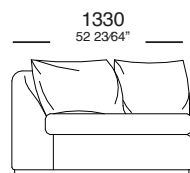

— 1300mm —  
51 316"

— 970mm —  
38 316"

Mod. C/1 Br. Ass. 1100mm  
1300 x 970 x 850mm

— 1300mm —  
51 316"

— 970mm —  
38 316"

Poltrona  
1300 x 970 x 850mm

— 1100mm —  
43 516"

— 1630mm —  
64 184"

Cheise C/1 Br. Ass. 900  
1100 x 1630 x 850

—  
B E N N E

**B E N N E**

—  
L U X

L U X

—  
FINE

— F I N E

—  
L O U

LOU

Poltrona  
C/ 2 BR

Sofá 2 lugares  
C/ 2 BR

Sofá 3 lugares  
C/ 2 BR

—  
M O R E

M O R E

— S M I L E

S M I L E

— H Ó R U S

H Ó R U S

Chaise com 1 braço  
1330x1040x760

Chaise com 1 braço aberto  
1330x1640x760

Poltrona com 2 braços  
1510x1040x760

Módulo de 1300 sem braço  
1300x1040x760

Módulo de 1100 sem braço  
1100x1040x760