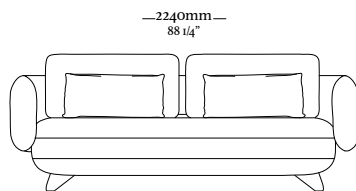

# SOFÁS

---

N E X U S

N E X U S

Sofá 3 Lugares c/ 1 br  
1830 x 970 x 880mm

Canto chaise  
2150 x 970 x 880mm

Sofá 4 Lugares s/ br  
2070 x 970 x 880mm

Chaise longue  
1110 x 970 x 880mm

Sofá 4 Lugares c/ 2 br  
2240 x 970 x 880mm

—  
R U Y

—  
R U Y

Mod. 2460  
2460 x 1020 x 800mm

Banqueta  
1640 x 600 x 440mm

Mod. 2460  
2460 x 950 x 800mm

—  
B A U H

— B A U H