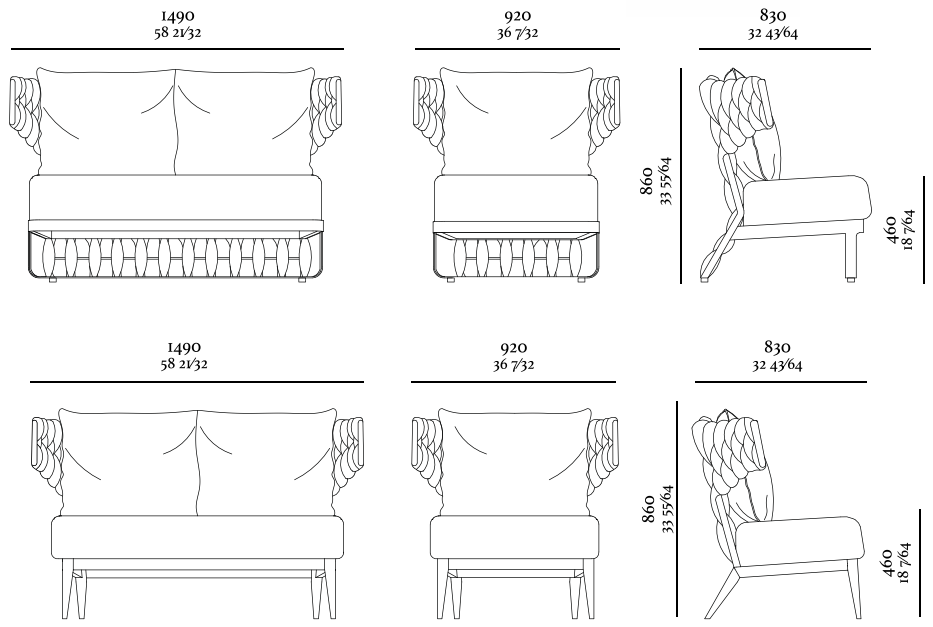

— 520mm —  
20 15/32"

— 400mm —  
15 3/4"

**Banqueta**  
720 x 520 x 400mm

— 940mm —  
37 1/64"

— 800mm —  
31 1/2"

— 840mm —  
33 5/64"

— 430mm —  
16 59/64"

**Poltrona**  
940 x 800 x 840mm

**Chaise Longue  
2 Braços**  
840x1540x830mm

**Módulo sem braços**  
790x900x830mm

---

B E L U G A

B E L U G A

— B E L U G A

—  
B E L U G A

—  
B E L U G A