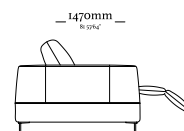

—  
G E N

— G E N

—  
P A I P E

— P A I P E

Mod. c/ 1 br ass. 1130  
1360 x 1120 x 920mm

Mod. s/ br 1120  
1120 x 1120 x 920mm

Mod. c/ 1 br ass. 930  
1160 x 1120 x 920mm

Banqueta  
1080 x 1080 x 450mm

Mod. s/ br 1320  
1320 x 1120 x 920mm

---

W A Y A N A

—  
W A Y A N A

Kit 3 assentos  
2940 x 1040 x 890mm

Kit 2 assentos  
2080 x 1040 x 890mm

Mod. com 1 braço  
1050 x 1040 x 890mm

Mod. sem braço  
860 x 1040 x 890mm

— B O W E D

— B O W E D

Modulo 4 lugares  
2780 x 1000 x 800mm

Modulo 3 lugares  
2280 x 1000 x 800mm

—  
T R A Ç O

— T R A Ç O

— R U Y

—  
R U Y