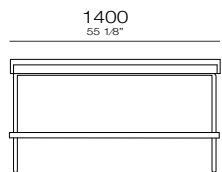

# APARADORES

—  
E I X O

E I X O

—  
G U G G E

—  
G U G G E

Aparador 1200mm  
1200 x 400 x 750mm

Aparador 1800mm  
1800 x 400 x 650mm

Aparador 1200mm  
1200 x 400 x 650mm

Aparador 2500mm  
2500 x 400 x 750mm

Aparador 1800mm  
1800 x 400 x 750mm

Aparador 2500mm  
2500 x 400 x 650mm

ESCRIVANINHAS |  
ESTANTES

—  
C L O U D

—  
C L O U D

— 1410mm —  
55 1/2"

— 598mm —  
20 15/64"

— 1108mm —  
43 1/2"

---

C L A S S

—  
C L A S S