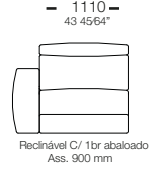

— 1300mm —  
51 316"

— 970mm —  
38 316"

Mod. C/1 Br. Ass. 1100mm  
1300 x 970 x 850mm

— 1300mm —  
51 316"

— 970mm —  
38 316"

Poltrona  
1300 x 970 x 850mm

— 1100mm —  
43 516"

— 1630mm —  
64 184"

Cheise C/1 Br. Ass. 900  
1100 x 1630 x 850

—  
B E N N E

**B E N N E**

—  
L U X

L U X

—  
FINE

— F I N E

—  
L O U