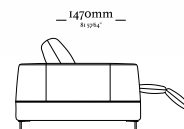

—  
G E N

— G E N

—  
P A I P E

— P A I P E

Mod. c/ 1 br ass. 1130  
1360 x 1120 x 920mm

Mod. s/ br 1120  
1120 x 1120 x 920mm

Mod. c/ 1 br ass. 930  
1160 x 1120 x 920mm

Banqueta  
1080 x 1080 x 450mm

Mod. s/ br 1320  
1320 x 1120 x 920mm

---

W A Y A N A

—  
W A Y A N A

Kit 3 assentos  
2940 x 1040 x 890mm

Kit 2 assentos  
2080 x 1040 x 890mm

Mod. com 1 braço  
1050 x 1040 x 890mm

Mod. sem braço  
860 x 1040 x 890mm

— B O W E D

— B O W E D

Modulo 4 lugares  
2780 x 1000 x 800mm

Modulo 3 lugares  
2280 x 1000 x 800mm

—  
T R A Ç O

— T R A Ç O

— R U Y

—  
R U Y