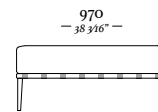

Mesa de apoio  
Tampo laminado reto  
900 x 425 x 395mm

Mesa de apoio  
Tampo laminado chanfrado  
900 x 425 x 395mm

—  
B O N D

— BOND

—  
B O N D

# BOND

4 Lugares com 2 Braços  
3090 x 970 x 820mm

1 Lugar com 2 Braços  
1140 x 970 x 820mm

3 Lugares com 2 Braços  
2110 x 970 x 820mm

1 Lugar com 1 Braço D/E  
1070 x 970 x 820mm

3 Lugares com 1 Braço D/E  
2040 x 970 x 820mm

Banqueta Quadrada  
970 x 970 x 290mm

Chaise Longue Com  
1 Braço D/E  
1070 x 1560 x 820mm

Banqueta Retangular  
970 x 610 x 290mm

—  
B U D D Y