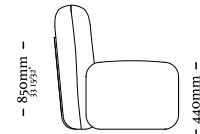

# BOND

4 Lugares com 2 Braços  
3090 x 970 x 820mm

1 Lugar com 2 Braços  
1140 x 970 x 820mm

3 Lugares com 2 Braços  
2110 x 970 x 820mm

1 Lugar com 1 Braço D/E  
1070 x 970 x 820mm

3 Lugares com 1 Braço D/E  
2040 x 970 x 820mm

Banqueta Quadrada  
970 x 970 x 290mm

Chaise Longue Com  
1 Braço D/E  
1070 x 1560 x 820mm

Banqueta Retangular  
970 x 610 x 290mm

—  
B U D D Y

Sofa c/ 2 braços 3 lugares  
2330 x 1040 x 910 mm

Poltrona c/ 2 braços  
1100 x 1040 x 910 mm

---

A U R A

—  
S A V O N

—  
S A V O N

— 900mm —  
35 716"

— 940mm —  
37 184"

Mod. S/Br. Ass 900mm  
900 x 940 x 850mm

— 1100mm —  
51 316"

— 970mm —  
38 316"

Mod. C/1 Br. Ass. 900mm  
1100 x 970 x 850mm

— 1100mm —  
51 316"

— 940mm —  
37 184"

Mod. S/Br. Ass. 1100mm  
1100 x 940 x 850mm