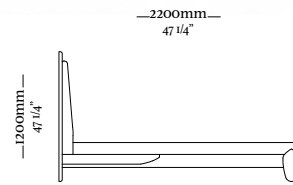

—
G U A R Á

Cama para colchão 138 | 2830 x 2200 x 1200mm