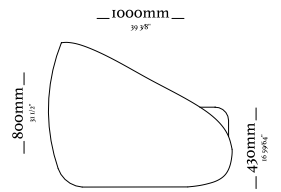

—  
G E N

— G E N

—  
P A I P E

— P A I P E

Mod. c/ 1 br ass. 1130  
1360 x 1120 x 920mm

Mod. s/ br 1120  
1120 x 1120 x 920mm

Mod. c/ 1 br ass. 930  
1160 x 1120 x 920mm

Banqueta  
1080 x 1080 x 450mm

Mod. s/ br 1320  
1320 x 1120 x 920mm

---

W A Y A N A

—  
W A Y A N A

Kit 3 assentos  
2940 x 1040 x 890mm

Kit 2 assentos  
2080 x 1040 x 890mm

Mod. com 1 braço  
1050 x 1040 x 890mm

Mod. sem braço  
860 x 1040 x 890mm

— B O W E D

— B O W E D

Modulo 4 lugares  
2780 x 1000 x 800mm

Modulo 3 lugares  
2280 x 1000 x 800mm

—  
T R A Ç O

— T R A Ç O

— R U Y

—  
R U Y

Modulo Ass. 2500  
2500 x 1000 x 800mm

Modulo Ass. 2800  
2800 x 1000 x 800mm

—  
A I B Y

—  
A I B Y

Poltrona c/ 2 braços

4 Lugares c/2 braços

3 Lugares c/ 2 braços

4 Lugares c/2 braços  
bipartido