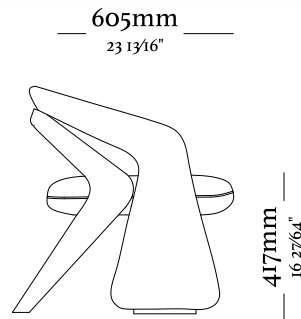

— 730mm —
28 47/64" —