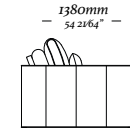

# BOND

4 Lugares com 2 Braços  
3090 x 970 x 820mm

1 Lugar com 2 Braços  
1140 x 970 x 820mm

3 Lugares com 2 Braços  
2110 x 970 x 820mm

1 Lugar com 1 Braço D/E  
1070 x 970 x 820mm

3 Lugares com 1 Braço D/E  
2040 x 970 x 820mm

Banqueta Quadrada  
970 x 970 x 290mm

Chaise Longue Com  
1 Braço D/E  
1070 x 1560 x 820mm

Banqueta Retangular  
970 x 610 x 290mm

—  
B U D D Y

# B U D D Y

Chaise retratátil  
3 volumes ass. 1100mm  
3680 x 1380 x 970mm

Chaise retratátil  
3 volumes ass. 900mm  
3080 x 1380 x 970mm

Chaise retratátil  
2 volumes ass. 1100mm  
2540 x 1380 x 970mm

Chaise retratátil  
2 volumes ass. 900mm  
2140 x 1380 x 970mm

Chaise retratátil  
1 volume C/ oi Br D/E  
Ass. 1100mm  
1270 x 1380 x 970mm

Chaise retratátil  
1 volume S/ Br  
Ass. 900mm  
940 x 1380 x 970mm

Chaise retratátil  
1 volume S/ Br  
Ass. 1100mm  
1140 x 1380 x 970mm