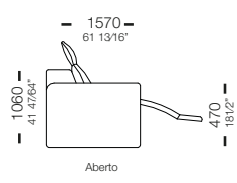

— 1300mm —  
51 316"

— 970mm —  
38 316"

Mod. C/1 Br. Ass. 1100mm  
1300 x 970 x 850mm

— 1300mm —  
51 316"

— 970mm —  
38 316"

Poltrona  
1300 x 970 x 850mm

— 1100mm —  
43 516"

— 1630mm —  
64 184"

Cheise C/1 Br. Ass. 900  
1100 x 1630 x 850

—  
B E N N E

**B E N N E**

—  
L U X

L U X

—  
FINE

— F I N E

—  
L O U