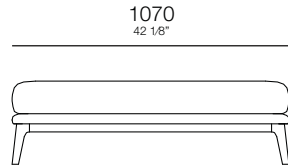

# CONNECT

Módulo  
2050 x 1100 x 450mm

Módulo  
1700 x 1100 x 450mm

Módulo  
1100 x 1100 x 450mm

Módulo  
1700 x 1250 x 450mm

Módulo 101°  
2460 x 1320 x 450mm

Encosto Solto 600  
C/ 01 Almofada  
600 x 520 x 460mm

# BOND

4 Lugares com 2 Braços  
3090 x 970 x 820mm

1 Lugar com 2 Braços  
1140 x 970 x 820mm

3 Lugares com 2 Braços  
2110 x 970 x 820mm

1 Lugar com 1 Braço D/E  
1070 x 970 x 820mm

3 Lugares com 1 Braço D/E  
2040 x 970 x 820mm

—  
V E L O

—  
V I T A

—  
V I T A

—  
A T H O S

— A T H O S

—  
A D E L L E

— A D E L L E

**3759**  
820x820x880mm