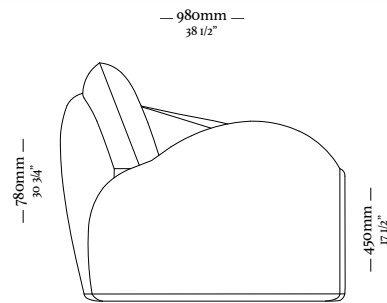

# BOND

4 Lugares com 2 Braços  
3090 x 970 x 820mm

1 Lugar com 2 Braços  
1140 x 970 x 820mm

3 Lugares com 2 Braços  
2110 x 970 x 820mm

1 Lugar com 1 Braço D/E  
1070 x 970 x 820mm

3 Lugares com 1 Braço D/E  
2040 x 970 x 820mm

---

G R A N U M

—  
G R A N U M

---

A Y S

—  
A Y S

Poltrona lado esquerdo

Poltrona lado direito

—  
B I L R O

— 768mm —  
30 15/64"

— 689mm —  
27 1/8"

— 884mm —  
34 51/64"

— 528mm —  
20 25/32"

—  
L Í R I O

—  
L Í R I O

Clique aqui  
e acesse o vídeo.

— 870mm —  
34 1/4"

— 800mm —  
31 1/2"

— 770mm —  
30 5/16"

— 460mm —  
18 1/8"

—  
L Í R I O

—  
L Í R I O

[Clique aqui](#)  
e acesse o vídeo.

— O L G A