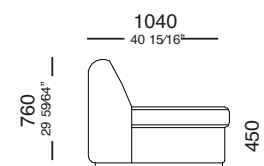

# BOND

4 Lugares com 2 Braços  
3090 x 970 x 820mm

1 Lugar com 2 Braços  
1140 x 970 x 820mm

3 Lugares com 2 Braços  
2110 x 970 x 820mm

1 Lugar com 1 Braço D/E  
1070 x 970 x 820mm

3 Lugares com 1 Braço D/E  
2040 x 970 x 820mm

Banqueta Quadrada  
970 x 970 x 290mm

Chaise Longue Com  
1 Braço D/E  
1070 x 1560 x 820mm

Banqueta Retangular  
970 x 610 x 290mm

—  
B U D D Y

Mod. S/Br. Ass 900mm  
900 x 940 x 850mm

— 1100mm —  
51 316"

— 970mm —  
38 316"

Mod. C/1 Br. Ass. 900mm  
1100 x 970 x 850mm

— 1100mm —  
51 316"

— 940mm —  
37 184"

Mod. S/Br. Ass. 1100mm  
1100 x 940 x 850mm

— H Ó R U S

H Ó R U S

Chaise com 1 braço  
1330x1040x760

Chaise com 1 braço aberto  
1330x1640x760

Poltrona com 2 braços  
1510x1040x760

Módulo de 1300 sem braço  
1300x1040x760

Módulo de 1100 sem braço  
1100x1040x760