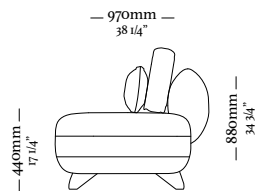

# SOFÁS

---

N E X U S

N E X U S

Sofá 3 Lugares c/ 1 br  
1830 x 970 x 880mm

Canto chaise  
2150 x 970 x 880mm

Sofá 4 Lugares s/ br  
2070 x 970 x 880mm

Chaise longue  
1110 x 970 x 880mm

Sofá 4 Lugares c/ 2 br  
2240 x 970 x 880mm

—  
R U Y

—  
R U Y

Mod. 2460  
2460 x 1020 x 800mm

Banqueta  
1640 x 600 x 440mm

Mod. 2460  
2460 x 950 x 800mm

—  
B A U H

— B A U H

—  
G E N

— G E N

—  
P A I P E

— P A I P E

Mod. c/ 1 br ass. 1130  
1360 x 1120 x 920mm

Mod. s/ br 1120  
1120 x 1120 x 920mm

Mod. c/ 1 br ass. 930  
1160 x 1120 x 920mm

Banqueta  
1080 x 1080 x 450mm

— B O W E D

— B O W E D

Modulo 4 lugares  
2780 x 1000 x 800mm

Modulo 3 lugares  
2280 x 1000 x 800mm

—  
T R A Ç O

— T R A Ç O

— R U Y

—  
R U Y