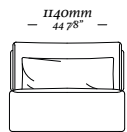

# BOND

4 Lugares com 2 Braços  
3090 x 970 x 820mm

1 Lugar com 2 Braços  
1140 x 970 x 820mm

3 Lugares com 2 Braços  
2110 x 970 x 820mm

1 Lugar com 1 Braço D/E  
1070 x 970 x 820mm

3 Lugares com 1 Braço D/E  
2040 x 970 x 820mm

Banqueta Quadrada  
970 x 970 x 290mm

Chaise Longue Com  
1 Braço D/E  
1070 x 1560 x 820mm

Banqueta Retangular  
970 x 610 x 290mm

—  
B U D D Y

# B U D D Y

Chaise retratátil  
3 volumes ass. 1100mm  
3680 x 1380 x 970mm

Chaise retratátil  
3 volumes ass. 900mm  
3080 x 1380 x 970mm

Chaise retratátil  
2 volumes ass. 1100mm  
2540 x 1380 x 970mm

Chaise retratátil  
2 volumes ass. 900mm  
2140 x 1380 x 970mm

Chaise retratátil  
1 volume C/ oi Br D/E  
Ass. 1100mm  
1270 x 1380 x 970mm

Chaise retratátil  
1 volume S/ Br  
Ass. 900mm  
940 x 1380 x 970mm

Chaise retratátil  
1 volume S/ Br  
Ass. 1100mm  
1140 x 1380 x 970mm