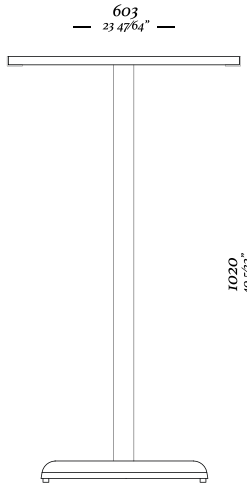

— S C A L E N E

740  
29 9/64

1400  
55 1/8

2070  
81 1/2

1010  
39 49/64

810  
31 57/64

460  
18 7/64

740  
29 9/64

430  
16 59/64

620  
24 13/32

790  
31 7/64

660  
25 63/64

430  
16 59/64

—  
L O O P

—  
L O O P

— 720mm —  
28 11/32"

— 520mm —  
20 15/32"

— 400mm —  
15 3/4"

**Banqueta**  
720 x 520 x 400mm

— 940mm —  
37 1/64"

— 800mm —  
31 1/2"

— 840mm —  
33 5/64"

— 430mm —  
16 59/64"

**Poltrona**  
940 x 800 x 840mm

— 1660mm —  
65 23/64"

— 800mm —  
31 1/2"

— 840mm —  
33 5/64"

— 430mm —  
16 59/64"

**2 Lugares**  
1660 x 800 x 840mm

— P O L E

—  
P O L E

—  
T R E N O