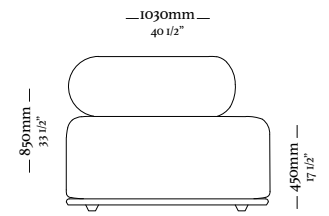

Sofá 4 Lugares c/ 2 br  
2240 x 970 x 880mm

—  
R U Y

—  
R U Y

Mod. 2460  
2460 x 1020 x 800mm

Banqueta  
1640 x 600 x 440mm

Mod. 2460  
2460 x 950 x 800mm

—  
B A U H

— B A U H

—  
G E N

— G E N

—  
P A I P E

— P A I P E

Mod. c/ 1 br ass. 1130  
1360 x 1120 x 920mm

Mod. s/ br 1120  
1120 x 1120 x 920mm

Mod. c/ 1 br ass. 930  
1160 x 1120 x 920mm

Banqueta  
1080 x 1080 x 450mm

Mod. s/ br 1320  
1320 x 1120 x 920mm

---

W A Y A N A

—  
W A Y A N A

Kit 3 assentos  
2940 x 1040 x 890mm

Kit 2 assentos  
2080 x 1040 x 890mm

Mod. com 1 braço  
1050 x 1040 x 890mm

Mod. sem braço  
860 x 1040 x 890mm

— B O W E D

— B O W E D

Modulo 4 lugares  
2780 x 1000 x 800mm

Modulo 3 lugares  
2280 x 1000 x 800mm

—  
T R A Ç O

— T R A Ç O

— R U Y

—  
R U Y