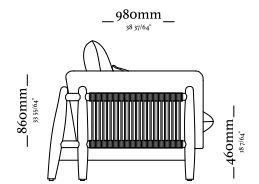

—  
G E N

— G E N

—  
P A I P E

— P A I P E

Mod. c/ 1 br ass. 1130  
1360 x 1120 x 920mm

Mod. s/ br 1120  
1120 x 1120 x 920mm

Mod. c/ 1 br ass. 930  
1160 x 1120 x 920mm

Banqueta  
1080 x 1080 x 450mm

Mod. s/ br 1320  
1320 x 1120 x 920mm

---

W A Y A N A

—  
W A Y A N A

Kit 3 assentos  
2940 x 1040 x 890mm

Kit 2 assentos  
2080 x 1040 x 890mm

Mod. com 1 braço  
1050 x 1040 x 890mm

Mod. sem braço  
860 x 1040 x 890mm

— B O W E D

— B O W E D

Modulo 4 lugares  
2780 x 1000 x 800mm

Modulo 3 lugares  
2280 x 1000 x 800mm

—  
T R A Ç O

— T R A Ç O

— R U Y

—  
R U Y

Modulo Ass. 2500  
2500 x 1000 x 800mm

Modulo Ass. 2800  
2800 x 1000 x 800mm

—  
A I B Y

—  
A I B Y

Poltrona c/ 2 braços

4 Lugares c/2 braços

3 Lugares c/ 2 braços

4 Lugares c/2 braços  
bipartido