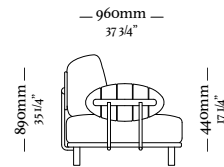

# VARANDA SENSE

—  
R I O

R I O

Sofá 1 Lugar c/ 2 br  
1070 x 960 x 890mm

Sofá 3 Lugares c/ 1 br  
1980 x 960 x 890mm

Sofá 1 Lugar c/ 1 br  
1030 x 960 x 890mm

Sofá 3 Lugares s/ br  
1940 x 960 x 890mm

Sofá 1 Lugar s/ br  
990 x 960 x 890mm