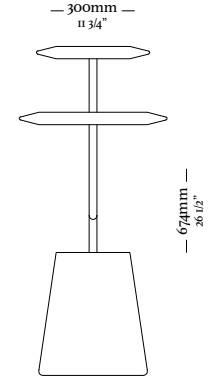

# BOND

4 Lugares com 2 Braços  
3090 x 970 x 820mm

1 Lugar com 2 Braços  
1140 x 970 x 820mm

3 Lugares com 2 Braços  
2110 x 970 x 820mm

1 Lugar com 1 Braço D/E  
1070 x 970 x 820mm

3 Lugares com 1 Braço D/E  
2040 x 970 x 820mm

— 870mm —  
34 1/4"

— 800mm —  
31 1/2"

— 770mm —  
30 5/16"

— 460mm —  
18 1/8"

—  
L Í R I O

—  
L Í R I O

[Clique aqui](#)  
e acesse o vídeo.

— O L G A

—  
V E L O

—  
V I T A

—  
V I T A

—  
A T H O S

— A T H O S

—  
A D E L L E

— A D E L L E

**3759**  
820x820x880mm

**3760**  
820x840x870mm

MESAS DE APOIO |  
MESAS DE CENTRO

—  
N Y M

—  
N Y M

—  
N Y M

—  
N Y M

—  
T R E

—  
T R E