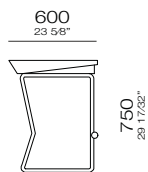

# APARADORES

—  
E I X O

E I X O

—  
G U G G E

—  
G U G G E

Aparador 1200mm  
1200 x 400 x 750mm

Aparador 1800mm  
1800 x 400 x 650mm

Aparador 1200mm  
1200 x 400 x 650mm

Aparador 2500mm  
2500 x 400 x 750mm

Aparador 1800mm  
1800 x 400 x 750mm

Aparador 2500mm  
2500 x 400 x 650mm

ESCRIVANINHAS |  
ESTANTES

—  
C L O U D

—  
C L O U D

— 1410mm —  
55 1/2"

— 598mm —  
20 15/64"

— 1108mm —  
43 1/2"

---

C L A S S

—  
C L A S S