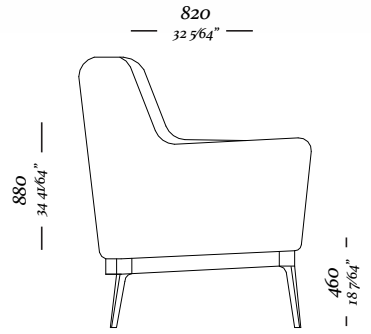

# CONNECT

Módulo  
2050 x 1100 x 450mm

Módulo  
1700 x 1100 x 450mm

Módulo  
1100 x 1100 x 450mm

Módulo  
1700 x 1250 x 450mm

Módulo 101°  
2460 x 1320 x 450mm

Encosto Solto 600  
C/ 01 Almofada  
600 x 520 x 460mm

# BOND

4 Lugares com 2 Braços  
3090 x 970 x 820mm

1 Lugar com 2 Braços  
1140 x 970 x 820mm

3 Lugares com 2 Braços  
2110 x 970 x 820mm

1 Lugar com 1 Braço D/E  
1070 x 970 x 820mm

3 Lugares com 1 Braço D/E  
2040 x 970 x 820mm

—  
V E L O

—  
V I T A

—  
V I T A

—  
A T H O S

— A T H O S

—  
A D E L L E

— A D E L L E

**3759**  
820x820x880mm

**3760**  
820x840x870mm

MESAS DE APOIO |  
MESAS DE CENTRO

—  
N Y M

—  
N Y M

—  
N Y M

—  
N Y M

—  
T R E

—  
T R E