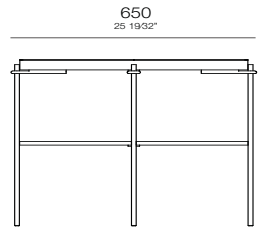

— R I O N

600
23 5/8"