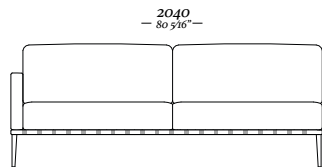

Modulo Ass. 2500  
2500 x 1000 x 800mm

Modulo Ass. 2800  
2800 x 1000 x 800mm

—  
A I B Y

—  
A I B Y

Poltrona c/ 2 braços

4 Lugares c/2 braços

3 Lugares c/ 2 braços

4 Lugares c/2 braços  
bipartido

Encosto Solto 1100  
C/ 01 Almofada  
1100 x 520 x 460mm

Encosto Solto 1100  
C/ 02 Almofadas  
1100 x 680 x 460mm

Encosto Solto Canto 90°  
C/ 01 Almofada  
900 x 900 x 460mm

Encosto Solto Canto 101°  
C/ 01 Almofada  
970 x 970 x 460mm

# BOND

4 Lugares com 2 Braços  
3090 x 970 x 820mm

1 Lugar com 2 Braços  
1140 x 970 x 820mm

3 Lugares com 2 Braços  
2110 x 970 x 820mm

1 Lugar com 1 Braço D/E  
1070 x 970 x 820mm

3 Lugares com 1 Braço D/E  
2040 x 970 x 820mm

Banqueta Quadrada  
970 x 970 x 290mm

Chaise Longue Com  
1 Braço D/E  
1070 x 1560 x 820mm

Banqueta Retangular  
970 x 610 x 290mm

—  
B U D D Y