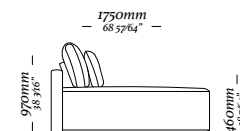

Chaise retratátil
1 volume C/ oi Br D/E
Ass. 900mm
1070 x 1380 x 970mm