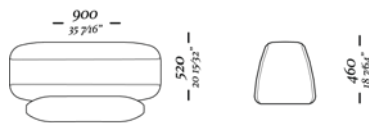

# CONNECT

Módulo  
2050 x 1100 x 450mm

Módulo  
1700 x 1100 x 450mm

Módulo  
1100 x 1100 x 450mm

Módulo  
1700 x 1250 x 450mm

Módulo 101°  
2460 x 1320 x 450mm

Encosto Solto 600  
C/ 01 Almofada  
600 x 520 x 460mm

Encosto Solto 600  
C/ 02 Almofadas  
600 x 680 x 460mm

Encosto Solto 700  
C/ 01 Almofada  
700 x 520 x 460mm

Encosto Solto 700  
C/ 02 Almofadas  
700 x 680 x 460mm

Encosto Solto 900  
C/ 01 Almofada  
900 x 520 x 460mm