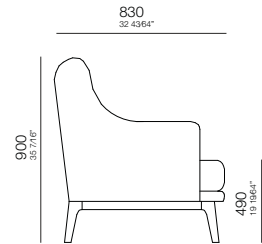

# CONNECT

Módulo  
2050 x 1100 x 450mm

Módulo  
1700 x 1100 x 450mm

Módulo  
1100 x 1100 x 450mm

Módulo  
1700 x 1250 x 450mm

Módulo 101°  
2460 x 1320 x 450mm

Encosto Solto 600  
C/ 01 Almofada  
600 x 520 x 460mm

# BOND

4 Lugares com 2 Braços  
3090 x 970 x 820mm

1 Lugar com 2 Braços  
1140 x 970 x 820mm

3 Lugares com 2 Braços  
2110 x 970 x 820mm

1 Lugar com 1 Braço D/E  
1070 x 970 x 820mm

3 Lugares com 1 Braço D/E  
2040 x 970 x 820mm

Banqueta Quadrada  
970 x 970 x 290mm

Chaise Longue Com  
1 Braço D/E  
1070 x 1560 x 820mm

Banqueta Retangular  
970 x 610 x 290mm

—  
B U D D Y

—  
V E L O

—  
V I T A

—  
V I T A

—  
A T H O S

— A T H O S

—  
A D E L L E

— A D E L L E

**3759**  
820x820x880mm