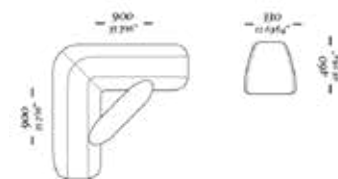

# CONNECT

Módulo  
2050 x 1100 x 450mm

Módulo  
1700 x 1100 x 450mm

Módulo  
1100 x 1100 x 450mm

Módulo  
1700 x 1250 x 450mm

Módulo 101°  
2460 x 1320 x 450mm

Encosto Solto 600  
C/ 01 Almofada  
600 x 520 x 460mm

Encosto Solto 600  
C/ 02 Almofadas  
600 x 680 x 460mm

Encosto Solto 700  
C/ 01 Almofada  
700 x 520 x 460mm

Encosto Solto 700  
C/ 02 Almofadas  
700 x 680 x 460mm

Encosto Solto 900  
C/ 01 Almofada  
900 x 520 x 460mm

Encosto Solto 1100  
C/ 01 Almofada  
1100 x 520 x 460mm

Encosto Solto 1100  
C/ 02 Almofadas  
1100 x 680 x 460mm

Encosto Solto Canto 90°  
C/ 01 Almofada  
900 x 900 x 460mm

Encosto Solto Canto 101°  
C/ 01 Almofada  
970 x 970 x 460mm