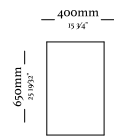

**9016**  
500x500x460mm

**9074**  
700x700x460mm

—  
A R C

ARC

—  
L I

—  
L I

570 mm

500x300x570mm

# APARADORES

—  
E I X O

E I X O

—  
G U G G E

—  
G U G G E

Aparador 1200mm  
1200 x 400 x 750mm

Aparador 1800mm  
1800 x 400 x 650mm

Aparador 1200mm  
1200 x 400 x 650mm

Aparador 2500mm  
2500 x 400 x 750mm

Aparador 1800mm  
1800 x 400 x 750mm

Aparador 2500mm  
2500 x 400 x 650mm

ESCRIVANINHAS |  
ESTANTES

—  
C L O U D

—  
C L O U D

— 1410mm —  
55 1/2"

— 598mm —  
20 15/64"