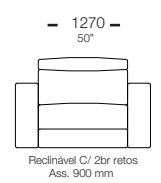

# BOND

4 Lugares com 2 Braços  
3090 x 970 x 820mm

1 Lugar com 2 Braços  
1140 x 970 x 820mm

3 Lugares com 2 Braços  
2110 x 970 x 820mm

1 Lugar com 1 Braço D/E  
1070 x 970 x 820mm

3 Lugares com 1 Braço D/E  
2040 x 970 x 820mm

Mod. S/Br. Ass 900mm  
900 x 940 x 850mm

— 1100mm —  
51 316"

— 970mm —  
38 316"

Mod. C/1 Br. Ass. 900mm  
1100 x 970 x 850mm

— 1100mm —  
51 316"

— 940mm —  
37 184"

Mod. S/Br. Ass. 1100mm  
1100 x 940 x 850mm

— 1300mm —  
51 316"

— 970mm —  
38 316"

Mod. C/1 Br. Ass. 1100mm  
1300 x 970 x 850mm

— 1300mm —  
51 316"

— 970mm —  
38 316"

Poltrona  
1300 x 970 x 850mm

— 1100mm —  
43 516"

— 1630mm —  
64 184"

Cheise C/1 Br. Ass. 900  
1100 x 1630 x 850

—  
B E N N E

**B E N N E**

—  
L U X

L U X

—  
FINE

— F I N E

—  
L O U