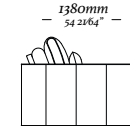

# BOND

4 Lugares com 2 Braços  
3090 x 970 x 820mm

1 Lugar com 2 Braços  
1140 x 970 x 820mm

3 Lugares com 2 Braços  
2110 x 970 x 820mm

1 Lugar com 1 Braço D/E  
1070 x 970 x 820mm

3 Lugares com 1 Braço D/E  
2040 x 970 x 820mm

Banqueta Quadrada  
970 x 970 x 290mm

Chaise Longue Com  
1 Braço D/E  
1070 x 1560 x 820mm

Banqueta Retangular  
970 x 610 x 290mm

—  
B U D D Y

# B U D D Y

Chaise retratátil  
3 volumes ass. 1100mm  
3680 x 1380 x 970mm

Chaise retratátil  
3 volumes ass. 900mm  
3080 x 1380 x 970mm

Chaise retratátil  
2 volumes ass. 1100mm  
2540 x 1380 x 970mm

Chaise retratátil  
2 volumes ass. 900mm  
2140 x 1380 x 970mm

Chaise retratátil  
1 volume C/ oi Br D/E  
Ass. 1100mm  
1270 x 1380 x 970mm

Chaise retratátil  
1 volume S/ Br  
Ass. 900mm  
940 x 1380 x 970mm

Chaise retratátil  
1 volume S/ Br  
Ass. 1100mm  
1140 x 1380 x 970mm