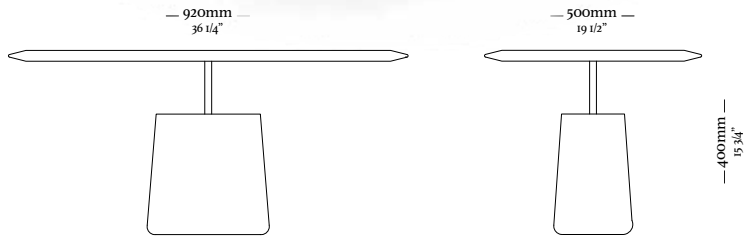

# BOND

4 Lugares com 2 Braços  
3090 x 970 x 820mm

1 Lugar com 2 Braços  
1140 x 970 x 820mm

3 Lugares com 2 Braços  
2110 x 970 x 820mm

1 Lugar com 1 Braço D/E  
1070 x 970 x 820mm

3 Lugares com 1 Braço D/E  
2040 x 970 x 820mm

—  
V E L O

—  
V I T A

—  
V I T A

—  
A T H O S

— A T H O S

—  
A D E L L E

— A D E L L E

**3759**  
820x820x880mm

**3760**  
820x840x870mm

MESAS DE APOIO |  
MESAS DE CENTRO

—  
N Y M

—  
N Y M

—  
N Y M

—  
N Y M

—  
T R E

—  
T R E