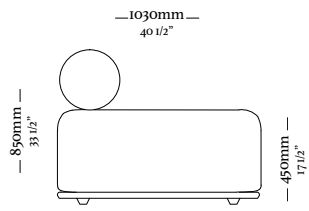

Sofá 4 Lugares c/ 2 br  
2240 x 970 x 880mm

—  
R U Y

—  
R U Y

Mod. 2460  
2460 x 1020 x 800mm

Banqueta  
1640 x 600 x 440mm

Mod. 2460  
2460 x 950 x 800mm

—  
B A U H

— B A U H

—  
G E N

— G E N

—  
P A I P E

— P A I P E

Mod. c/ 1 br ass. 1130  
1360 x 1120 x 920mm

Mod. s/ br 1120  
1120 x 1120 x 920mm

Mod. c/ 1 br ass. 930  
1160 x 1120 x 920mm

Banqueta  
1080 x 1080 x 450mm

Mod. s/ br 1320  
1320 x 1120 x 920mm

---

W A Y A N A

—  
W A Y A N A

Kit 3 assentos  
2940 x 1040 x 890mm

Kit 2 assentos  
2080 x 1040 x 890mm

Mod. com 1 braço  
1050 x 1040 x 890mm

Mod. sem braço  
860 x 1040 x 890mm

# BOND

4 Lugares com 2 Braços  
3090 x 970 x 820mm

1 Lugar com 2 Braços  
1140 x 970 x 820mm

3 Lugares com 2 Braços  
2110 x 970 x 820mm

1 Lugar com 1 Braço D/E  
1070 x 970 x 820mm

3 Lugares com 1 Braço D/E  
2040 x 970 x 820mm