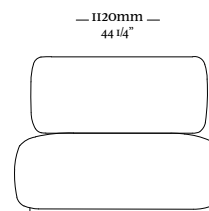

Sofá 4 Lugares c/ 2 br  
2240 x 970 x 880mm

—  
R U Y

—  
R U Y

Mod. 2460  
2460 x 1020 x 800mm

Banqueta  
1640 x 600 x 440mm

Mod. 2460  
2460 x 950 x 800mm

—  
B A U H

— B A U H

—  
G E N

— G E N

—  
P A I P E

— P A I P E

Mod. c/ 1 br ass. 1130  
1360 x 1120 x 920mm

Mod. s/ br 1120  
1120 x 1120 x 920mm

Mod. c/ 1 br ass. 930  
1160 x 1120 x 920mm

Banqueta  
1080 x 1080 x 450mm

Mod. s/ br 1320  
1320 x 1120 x 920mm

---

W A Y A N A

—  
W A Y A N A

Kit 3 assentos  
2940 x 1040 x 890mm

Kit 2 assentos  
2080 x 1040 x 890mm

Mod. com 1 braço  
1050 x 1040 x 890mm

Mod. sem braço  
860 x 1040 x 890mm

Banqueta Quadrada  
970 x 970 x 290mm

Chaise Longue Com  
1 Braço D/E  
1070 x 1560 x 820mm

Banqueta Retangular  
970 x 610 x 290mm

—  
B U D D Y