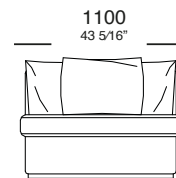

— B O W E D

— B O W E D

Modulo 4 lugares  
2780 x 1000 x 800mm

Modulo 3 lugares  
2280 x 1000 x 800mm

—  
T R A Ç O

— T R A Ç O

— R U Y

—  
R U Y

# CONNECT

Módulo  
2050 x 1100 x 450mm

Módulo  
1700 x 1100 x 450mm

Módulo  
1100 x 1100 x 450mm

Módulo  
1700 x 1250 x 450mm

Módulo 101°  
2460 x 1320 x 450mm

Encosto Solto 600  
C/ 01 Almofada  
600 x 520 x 460mm

# BOND

4 Lugares com 2 Braços  
3090 x 970 x 820mm

1 Lugar com 2 Braços  
1140 x 970 x 820mm

3 Lugares com 2 Braços  
2110 x 970 x 820mm

1 Lugar com 1 Braço D/E  
1070 x 970 x 820mm

3 Lugares com 1 Braço D/E  
2040 x 970 x 820mm

— H Ó R U S

H Ó R U S

Chaise com 1 braço  
1330x1040x760

Chaise com 1 braço aberto  
1330x1640x760

Poltrona com 2 braços  
1510x1040x760

Módulo de 1300 sem braço  
1300x1040x760

Módulo de 1100 sem braço  
1100x1040x760