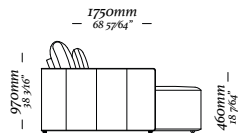

—  
G E N

— G E N

—  
P A I P E

— P A I P E

Mod. c/ 1 br ass. 1130  
1360 x 1120 x 920mm

Mod. s/ br 1120  
1120 x 1120 x 920mm

Mod. c/ 1 br ass. 930  
1160 x 1120 x 920mm

Banqueta  
1080 x 1080 x 450mm

# BOND

4 Lugares com 2 Braços  
3090 x 970 x 820mm

1 Lugar com 2 Braços  
1140 x 970 x 820mm

3 Lugares com 2 Braços  
2110 x 970 x 820mm

1 Lugar com 1 Braço D/E  
1070 x 970 x 820mm

3 Lugares com 1 Braço D/E  
2040 x 970 x 820mm

Banqueta Quadrada  
970 x 970 x 290mm

Chaise Longue Com  
1 Braço D/E  
1070 x 1560 x 820mm

Banqueta Retangular  
970 x 610 x 290mm

—  
B U D D Y

# B U D D Y

Chaise retratátil  
3 volumes ass. 1100mm  
3680 x 1380 x 970mm

Chaise retratátil  
3 volumes ass. 900mm  
3080 x 1380 x 970mm

Chaise retratátil  
2 volumes ass. 1100mm  
2540 x 1380 x 970mm

Chaise retratátil  
2 volumes ass. 900mm  
2140 x 1380 x 970mm