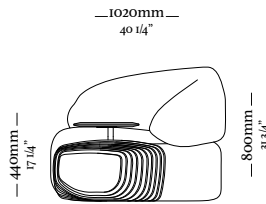

# SOFÁS

---

N E X U S

N E X U S

Sofá 3 Lugares c/ 1 br  
1830 x 970 x 880mm

Canto chaise  
2150 x 970 x 880mm

Sofá 4 Lugares s/ br  
2070 x 970 x 880mm

Chaise longue  
1110 x 970 x 880mm

Sofá 4 Lugares c/ 2 br  
2240 x 970 x 880mm

—  
R U Y

—  
R U Y

Mod. 2460  
2460 x 1020 x 800mm

Banqueta  
1640 x 600 x 440mm

Mod. 2460  
2460 x 950 x 800mm

—  
B A U H

— B A U H

—  
G E N

— G E N

—  
P A I P E

— P A I P E

Mod. c/ 1 br ass. 1130  
1360 x 1120 x 920mm

Mod. s/ br 1120  
1120 x 1120 x 920mm

Mod. c/ 1 br ass. 930  
1160 x 1120 x 920mm

Banqueta  
1080 x 1080 x 450mm

Mod. s/ br 1320  
1320 x 1120 x 920mm

---

W A Y A N A

—  
W A Y A N A

Kit 3 assentos  
2940 x 1040 x 890mm

Kit 2 assentos  
2080 x 1040 x 890mm

Mod. com 1 braço  
1050 x 1040 x 890mm

Mod. sem braço  
860 x 1040 x 890mm