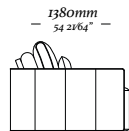

# BOND

4 Lugares com 2 Braços  
3090 x 970 x 820mm

1 Lugar com 2 Braços  
1140 x 970 x 820mm

3 Lugares com 2 Braços  
2110 x 970 x 820mm

1 Lugar com 1 Braço D/E  
1070 x 970 x 820mm

3 Lugares com 1 Braço D/E  
2040 x 970 x 820mm

Banqueta Quadrada  
970 x 970 x 290mm

Chaise Longue Com  
1 Braço D/E  
1070 x 1560 x 820mm

Banqueta Retangular  
970 x 610 x 290mm

—  
B U D D Y

# B U D D Y

Chaise retratátil  
3 volumes ass. 1100mm  
3680 x 1380 x 970mm

Chaise retratátil  
3 volumes ass. 900mm  
3080 x 1380 x 970mm

Chaise retratátil  
2 volumes ass. 1100mm  
2540 x 1380 x 970mm

Chaise retratátil  
2 volumes ass. 900mm  
2140 x 1380 x 970mm

Chaise retratátil  
1 volume C/ oi Br D/E  
Ass. 1100mm  
1270 x 1380 x 970mm

Chaise retratátil  
1 volume S/ Br  
Ass. 900mm  
940 x 1380 x 970mm

Chaise retratátil  
1 volume S/ Br  
Ass. 1100mm  
1140 x 1380 x 970mm