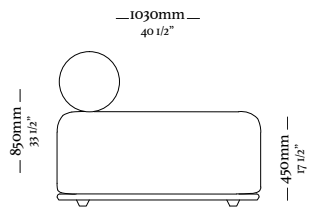

Sofá 4 Lugares c/ 2 br  
2240 x 970 x 880mm

—  
R U Y

—  
R U Y

Mod. 2460  
2460 x 1020 x 800mm

Banqueta  
1640 x 600 x 440mm

Mod. 2460  
2460 x 950 x 800mm

—  
B A U H

— B A U H

—  
G E N

— G E N

—  
P A I P E

— P A I P E

Mod. c/ 1 br ass. 1130  
1360 x 1120 x 920mm

Mod. s/ br 1120  
1120 x 1120 x 920mm

Mod. c/ 1 br ass. 930  
1160 x 1120 x 920mm

Banqueta  
1080 x 1080 x 450mm

Mod. s/ br 1320  
1320 x 1120 x 920mm

---

W A Y A N A

—  
W A Y A N A

Kit 3 assentos  
2940 x 1040 x 890mm

Kit 2 assentos  
2080 x 1040 x 890mm

Mod. com 1 braço  
1050 x 1040 x 890mm

Mod. sem braço  
860 x 1040 x 890mm

— B O W E D

— B O W E D

Modulo 4 lugares  
2780 x 1000 x 800mm

Modulo 3 lugares  
2280 x 1000 x 800mm

—  
T R A Ç O

— T R A Ç O

— R U Y

—  
R U Y