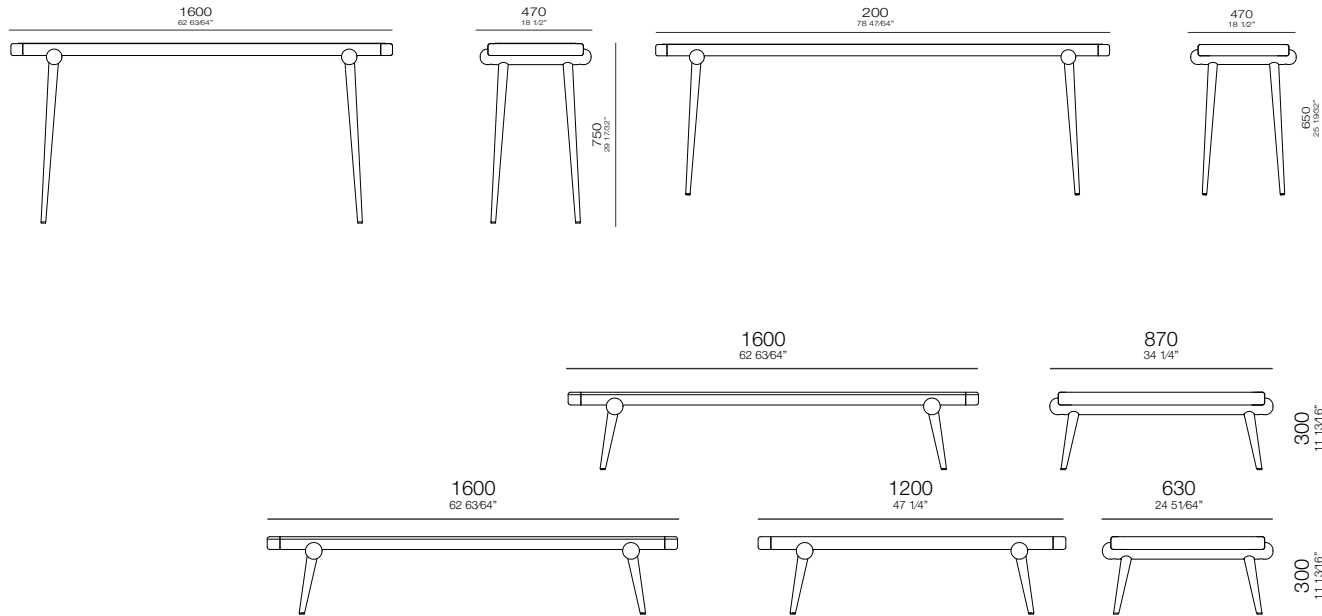

# BOND

4 Lugares com 2 Braços  
3090 x 970 x 820mm

1 Lugar com 2 Braços  
1140 x 970 x 820mm

3 Lugares com 2 Braços  
2110 x 970 x 820mm

1 Lugar com 1 Braço D/E  
1070 x 970 x 820mm

3 Lugares com 1 Braço D/E  
2040 x 970 x 820mm

—  
T R I A

—  
F R A M E

**FRAME**

— P L O T

— P L O T

—  
L I K E

—  
L I K E

—  
R I O N