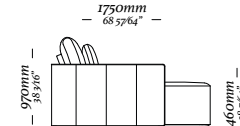

# BOND

4 Lugares com 2 Braços  
3090 x 970 x 820mm

1 Lugar com 2 Braços  
1140 x 970 x 820mm

3 Lugares com 2 Braços  
2110 x 970 x 820mm

1 Lugar com 1 Braço D/E  
1070 x 970 x 820mm

3 Lugares com 1 Braço D/E  
2040 x 970 x 820mm

Banqueta Quadrada  
970 x 970 x 290mm

Chaise Longue Com  
1 Braço D/E  
1070 x 1560 x 820mm

Banqueta Retangular  
970 x 610 x 290mm

—  
B U D D Y

# B U D D Y

Chaise retratátil  
3 volumes ass. 1100mm  
3680 x 1380 x 970mm

Chaise retratátil  
3 volumes ass. 900mm  
3080 x 1380 x 970mm

Chaise retratátil  
2 volumes ass. 1100mm  
2540 x 1380 x 970mm

Chaise retratátil  
2 volumes ass. 900mm  
2140 x 1380 x 970mm