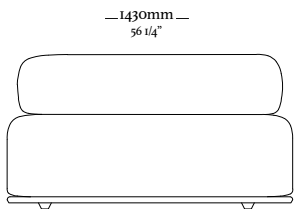

Sofá 4 Lugares c/ 2 br  
2240 x 970 x 880mm

—  
R U Y

—  
R U Y

Mod. 2460  
2460 x 1020 x 800mm

Banqueta  
1640 x 600 x 440mm

Mod. 2460  
2460 x 950 x 800mm

—  
B A U H

— B A U H

—  
G E N

— G E N

—  
P A I P E

— P A I P E

Mod. c/ 1 br ass. 1130  
1360 x 1120 x 920mm

Mod. s/ br 1120  
1120 x 1120 x 920mm

Mod. c/ 1 br ass. 930  
1160 x 1120 x 920mm

Banqueta  
1080 x 1080 x 450mm

Mod. s/ br 1320  
1320 x 1120 x 920mm

---

W A Y A N A

—  
W A Y A N A

Kit 3 assentos  
2940 x 1040 x 890mm

Kit 2 assentos  
2080 x 1040 x 890mm

Mod. com 1 braço  
1050 x 1040 x 890mm

Mod. sem braço  
860 x 1040 x 890mm