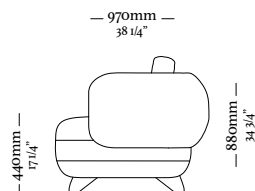

# SOFÁS

---

N E X U S

N E X U S

Sofá 3 Lugares c/ 1 br  
1830 x 970 x 880mm

Canto chaise  
2150 x 970 x 880mm

Sofá 4 Lugares s/ br  
2070 x 970 x 880mm

Chaise longue  
1110 x 970 x 880mm

Sofá 4 Lugares c/ 2 br  
2240 x 970 x 880mm

—  
R U Y

—  
R U Y

Mod. 2460  
2460 x 1020 x 800mm

Banqueta  
1640 x 600 x 440mm

Mod. 2460  
2460 x 950 x 800mm

—  
B A U H

— B A U H

—  
G E N

— G E N

—  
P A I P E

— P A I P E

Mod. c/ 1 br ass. 1130  
1360 x 1120 x 920mm

Mod. s/ br 1120  
1120 x 1120 x 920mm

Mod. c/ 1 br ass. 930  
1160 x 1120 x 920mm

Banqueta  
1080 x 1080 x 450mm

# BOND

4 Lugares com 2 Braços  
3090 x 970 x 820mm

1 Lugar com 2 Braços  
1140 x 970 x 820mm

3 Lugares com 2 Braços  
2110 x 970 x 820mm

1 Lugar com 1 Braço D/E  
1070 x 970 x 820mm

3 Lugares com 1 Braço D/E  
2040 x 970 x 820mm