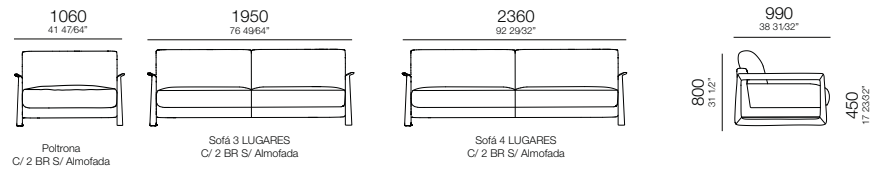

Mod. s/ br 1320  
1320 x 1120 x 920mm

---

W A Y A N A

—  
W A Y A N A

Kit 3 assentos  
2940 x 1040 x 890mm

Kit 2 assentos  
2080 x 1040 x 890mm

Mod. com 1 braço  
1050 x 1040 x 890mm

Mod. sem braço  
860 x 1040 x 890mm

Mod. S/Br. Ass 900mm  
900 x 940 x 850mm

— 1100mm —  
51 316"

— 970mm —  
38 316"

Mod. C/1 Br. Ass. 900mm  
1100 x 970 x 850mm

— 1100mm —  
51 316"

— 940mm —  
37 184"

Mod. S/Br. Ass. 1100mm  
1100 x 940 x 850mm

— 1300mm —  
51 316"

— 970mm —  
38 316"

Mod. C/1 Br. Ass. 1100mm  
1300 x 970 x 850mm

— 1300mm —  
51 316"

— 970mm —  
38 316"

Poltrona  
1300 x 970 x 850mm

— 1100mm —  
43 516"

— 1630mm —  
64 184"

Cheise C/1 Br. Ass. 900  
1100 x 1630 x 850

—  
B E N N E

**B E N N E**

—  
L U X

L U X

—  
FINE

— F I N E

—  
L O U