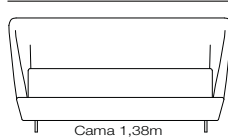

— 2300mm —  
90 39/64"

Cama 158  
1900 x 2300 x 1140mm

— 2250mm —  
88 37/64"

— 2350mm —  
92 39/64"

Cama 193  
2250 x 2350 x 1140mm

—  
M U S A

—  
M U S A

1800  
70 55/64"