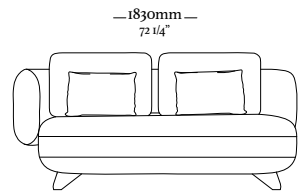

# SOFÁS

---

N E X U S

N E X U S

Sofá 3 Lugares c/ 1 br  
1830 x 970 x 880mm

Canto chaise  
2150 x 970 x 880mm

Sofá 4 Lugares s/ br  
2070 x 970 x 880mm

Chaise longue  
1110 x 970 x 880mm

Sofá 4 Lugares c/ 2 br  
2240 x 970 x 880mm

—  
R U Y

—  
R U Y

Mod. 2460  
2460 x 1020 x 800mm

Banqueta  
1640 x 600 x 440mm

Mod. 2460  
2460 x 950 x 800mm

—  
B A U H

— B A U H

—  
G E N

— G E N

—  
P A I P E

— P A I P E

Mod. c/ 1 br ass. 1130  
1360 x 1120 x 920mm

Mod. s/ br 1120  
1120 x 1120 x 920mm

Mod. c/ 1 br ass. 930  
1160 x 1120 x 920mm

Banqueta  
1080 x 1080 x 450mm

— B O W E D

— B O W E D

Modulo 4 lugares  
2780 x 1000 x 800mm

Modulo 3 lugares  
2280 x 1000 x 800mm

—  
T R A Ç O

— T R A Ç O

— R U Y

—  
R U Y