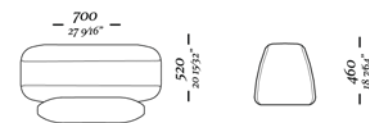

# CONNECT

Módulo  
2050 x 1100 x 450mm

Módulo  
1700 x 1100 x 450mm

Módulo  
1100 x 1100 x 450mm

Módulo  
1700 x 1250 x 450mm

Módulo 101°  
2460 x 1320 x 450mm

Encosto Solto 600  
C/ 01 Almofada  
600 x 520 x 460mm

Encosto Solto 600  
C/ 02 Almofadas  
600 x 680 x 460mm

Encosto Solto 700  
C/ 01 Almofada  
700 x 520 x 460mm

Encosto Solto 700  
C/ 02 Almofadas  
700 x 680 x 460mm

Encosto Solto 900  
C/ 01 Almofada  
900 x 520 x 460mm