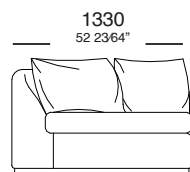

— 1300mm —  
51 316"

— 970mm —  
38 316"

Mod. C/1 Br. Ass. 1100mm  
1300 x 970 x 850mm

— 1300mm —  
51 316"

— 970mm —  
38 316"

Poltrona  
1300 x 970 x 850mm

— 1100mm —  
43 516"

— 1630mm —  
64 184"

Cheise C/1 Br. Ass. 900  
1100 x 1630 x 850

—  
B E N N E

**B E N N E**

—  
L U X

L U X

—  
FINE

— F I N E

—  
L O U

LOU

Poltrona  
C/ 2 BR

Sofá 2 lugares  
C/ 2 BR

Sofá 3 lugares  
C/ 2 BR

—  
M O R E

M O R E

— S M I L E

S M I L E

— H Ó R U S

H Ó R U S

Chaise com 1 braço  
1330x1040x760

Chaise com 1 braço aberto  
1330x1640x760

Poltrona com 2 braços  
1510x1040x760

Módulo de 1300 sem braço  
1300x1040x760

Módulo de 1100 sem braço  
1100x1040x760