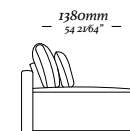

# BOND

4 Lugares com 2 Braços  
3090 x 970 x 820mm

1 Lugar com 2 Braços  
1140 x 970 x 820mm

3 Lugares com 2 Braços  
2110 x 970 x 820mm

1 Lugar com 1 Braço D/E  
1070 x 970 x 820mm

3 Lugares com 1 Braço D/E  
2040 x 970 x 820mm

Banqueta Quadrada  
970 x 970 x 290mm

Chaise Longue Com  
1 Braço D/E  
1070 x 1560 x 820mm

Banqueta Retangular  
970 x 610 x 290mm

—  
B U D D Y

# B U D D Y

Chaise retratátil  
3 volumes ass. 1100mm  
3680 x 1380 x 970mm

Chaise retratátil  
3 volumes ass. 900mm  
3080 x 1380 x 970mm

Chaise retratátil  
2 volumes ass. 1100mm  
2540 x 1380 x 970mm

Chaise retratátil  
2 volumes ass. 900mm  
2140 x 1380 x 970mm

Chaise retratátil  
1 volume C/ oi Br D/E  
Ass. 1100mm  
1270 x 1380 x 970mm

Chaise retratátil  
1 volume S/ Br  
Ass. 900mm  
940 x 1380 x 970mm

Chaise retratátil  
1 volume S/ Br  
Ass. 1100mm  
1140 x 1380 x 970mm