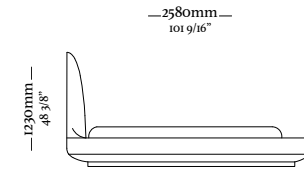

13 25/64"

—  
NEW

—  
N E W

CAMAS |  
MESAS DE CABECEIRA

---

D U N A S

—  
D U N A S

Cama para colchão 193  
3370 x 2580 x 1230mm