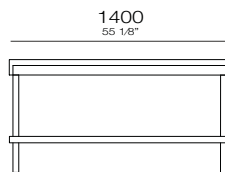

# APARADORES

—  
E I X O

E I X O

—  
G U G G E

—  
G U G G E

Aparador 1200mm  
1200 x 400 x 750mm

Aparador 1800mm  
1800 x 400 x 650mm

Aparador 1200mm  
1200 x 400 x 650mm

Aparador 2500mm  
2500 x 400 x 750mm

Aparador 1800mm  
1800 x 400 x 750mm

Aparador 2500mm  
2500 x 400 x 650mm

ESCRIVANINHAS |  
ESTANTES

—  
C L O U D

—  
C L O U D

— 1410mm —  
55 1/2"

— 598mm —  
20 15/64"

— 1108mm —  
43 1/2"

---

C L A S S

—  
C L A S S