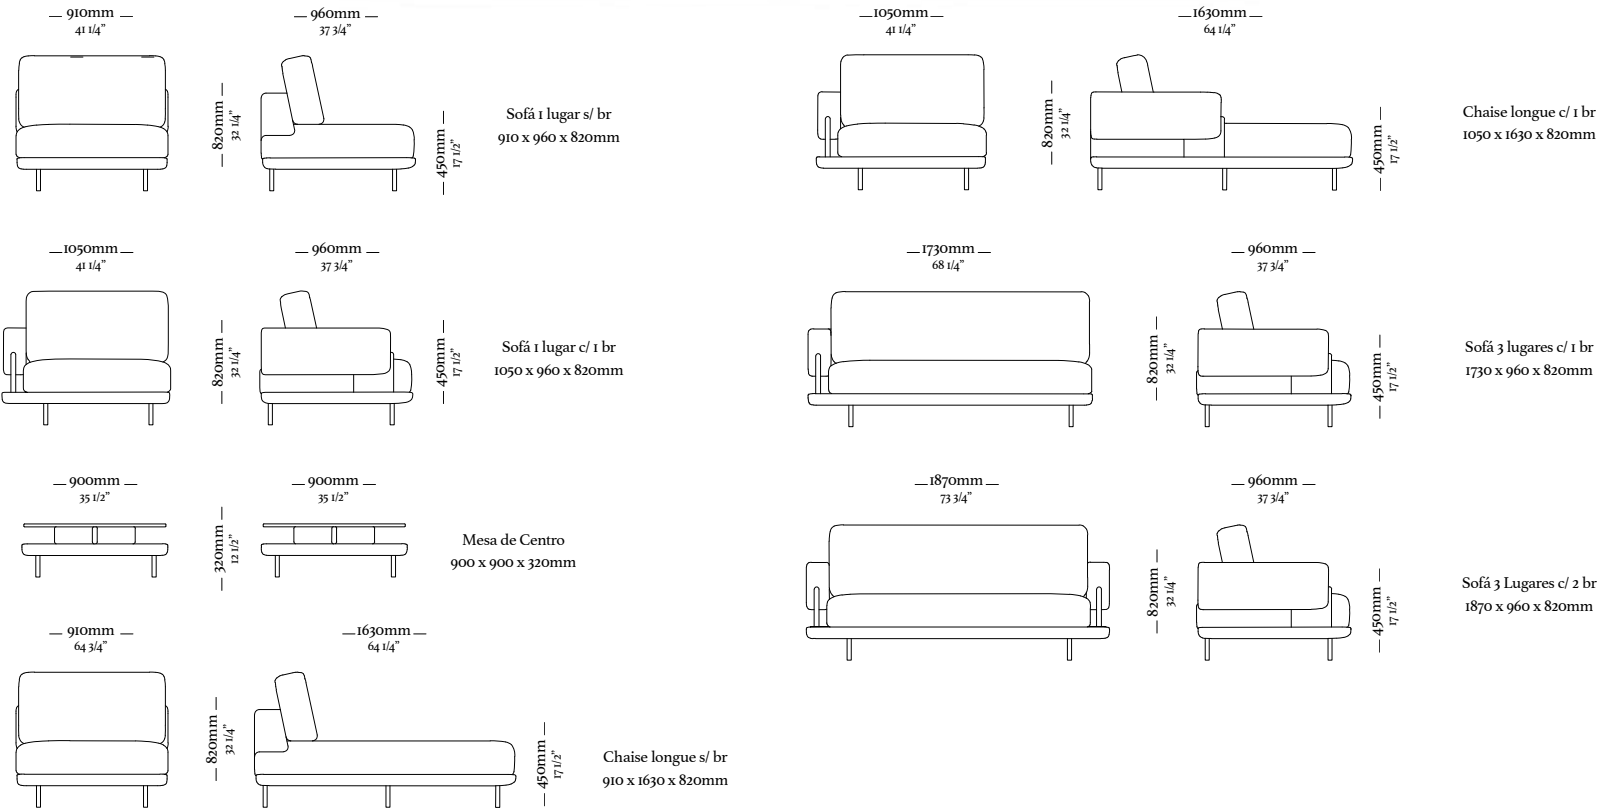

Sofá 4 Lugares c/ 2 br  
2240 x 970 x 880mm

—  
R U Y

—  
R U Y

Mod. 2460  
2460 x 1020 x 800mm

Banqueta  
1640 x 600 x 440mm

Mod. 2460  
2460 x 950 x 800mm

—  
B A U H

— B A U H