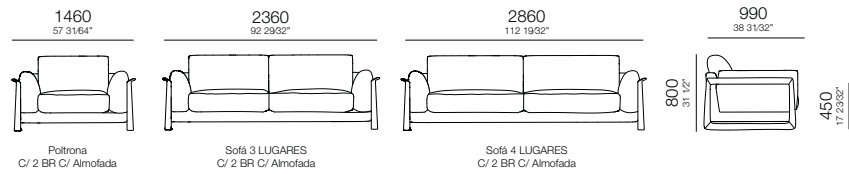

Mod. S/Br. Ass 900mm  
900 x 940 x 850mm

— 1100mm —  
51 316"

— 970mm —  
38 316"

Mod. C/1 Br. Ass. 900mm  
1100 x 970 x 850mm

— 1100mm —  
51 316"

— 940mm —  
37 184"

Mod. S/Br. Ass. 1100mm  
1100 x 940 x 850mm

— 1300mm —  
51 316"

— 970mm —  
38 316"

Mod. C/1 Br. Ass. 1100mm  
1300 x 970 x 850mm

— 1300mm —  
51 316"

— 970mm —  
38 316"

Poltrona  
1300 x 970 x 850mm

— 1100mm —  
43 516"

— 1630mm —  
64 184"

Cheise C/1 Br. Ass. 900  
1100 x 1630 x 850

—  
B E N N E

**B E N N E**

—  
L U X

L U X

—  
FINE

— F I N E

—  
L O U

— H Ó R U S

H Ó R U S

Chaise com 1 braço  
1330x1040x760

Chaise com 1 braço aberto  
1330x1640x760

Poltrona com 2 braços  
1510x1040x760

Módulo de 1300 sem braço  
1300x1040x760

Módulo de 1100 sem braço  
1100x1040x760