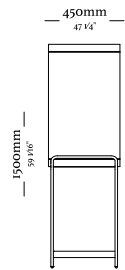

—
T U P Ã

Mod. C/ portas de
MDF laminado