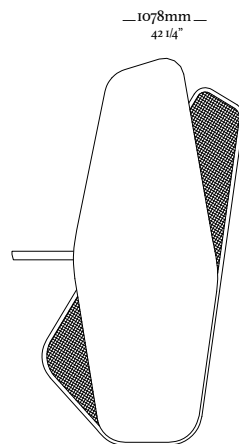

**9016**  
500x500x460mm

**9074**  
700x700x460mm

—  
A R C

ARC

—  
L I

—  
L I

570 mm

500x300x570mm

# ESPELHOS

—  
N Y M

—  
N Y M

— 307mm —  
12 1/4"

— 280mm —  
11 1/4"

— 1874mm —  
73 3/4"

— S E R E N U S

S E R E N U S

—  
R U D Á

—  
R U D Á

—  
T U R A T I

---

T U R A T I

—  
A L I

—  
A L I

Espelho lado direito

Mesa com diametro de 1400 mm

— 761mm —  
29 9/16"

Mesa com diametro de 1600 mm

— 770mm —  
30 3/8"

Mesa com diametro de 1600 mm e giratorio

---

D O R A

—  
D O R A