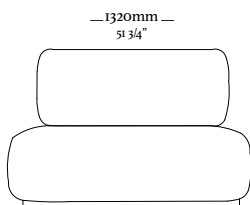

Sofá 4 Lugares c/ 2 br  
2240 x 970 x 880mm

—  
R U Y

—  
R U Y

Mod. 2460  
2460 x 1020 x 800mm

Banqueta  
1640 x 600 x 440mm

Mod. 2460  
2460 x 950 x 800mm

—  
B A U H

— B A U H

—  
G E N

— G E N

—  
P A I P E

— P A I P E

Mod. c/ 1 br ass. 1130  
1360 x 1120 x 920mm

Mod. s/ br 1120  
1120 x 1120 x 920mm

Mod. c/ 1 br ass. 930  
1160 x 1120 x 920mm

Banqueta  
1080 x 1080 x 450mm

Mod. s/ br 1320  
1320 x 1120 x 920mm

---

W A Y A N A

—  
W A Y A N A

Kit 3 assentos  
2940 x 1040 x 890mm

Kit 2 assentos  
2080 x 1040 x 890mm

Mod. com 1 braço  
1050 x 1040 x 890mm

Mod. sem braço  
860 x 1040 x 890mm

Banqueta Quadrada  
970 x 970 x 290mm

Chaise Longue Com  
1 Braço D/E  
1070 x 1560 x 820mm

Banqueta Retangular  
970 x 610 x 290mm

—  
B U D D Y