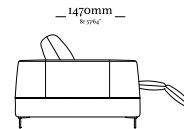

—  
G E N

— G E N

—  
P A I P E

— P A I P E

Mod. c/ 1 br ass. 1130  
1360 x 1120 x 920mm

Mod. s/ br 1120  
1120 x 1120 x 920mm

Mod. c/ 1 br ass. 930  
1160 x 1120 x 920mm

Banqueta  
1080 x 1080 x 450mm

Mod. s/ br 1320  
1320 x 1120 x 920mm

---

W A Y A N A

—  
W A Y A N A

Kit 3 assentos  
2940 x 1040 x 890mm

Kit 2 assentos  
2080 x 1040 x 890mm

Mod. com 1 braço  
1050 x 1040 x 890mm

Mod. sem braço  
860 x 1040 x 890mm

— B O W E D

— B O W E D

Modulo 4 lugares  
2780 x 1000 x 800mm

Modulo 3 lugares  
2280 x 1000 x 800mm

—  
T R A Ç O

— T R A Ç O

— R U Y

—  
R U Y

Banqueta Quadrada  
970 x 970 x 290mm

Chaise Longue Com  
1 Braço D/E  
1070 x 1560 x 820mm

Banqueta Retangular  
970 x 610 x 290mm

—  
B U D D Y