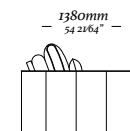

# BOND

4 Lugares com 2 Braços  
3090 x 970 x 820mm

1 Lugar com 2 Braços  
1140 x 970 x 820mm

3 Lugares com 2 Braços  
2110 x 970 x 820mm

1 Lugar com 1 Braço D/E  
1070 x 970 x 820mm

3 Lugares com 1 Braço D/E  
2040 x 970 x 820mm

Banqueta Quadrada  
970 x 970 x 290mm

Chaise Longue Com  
1 Braço D/E  
1070 x 1560 x 820mm

Banqueta Retangular  
970 x 610 x 290mm

—  
B U D D Y

# B U D D Y

Chaise retratátil  
3 volumes ass. 1100mm  
3680 x 1380 x 970mm

Chaise retratátil  
3 volumes ass. 900mm  
3080 x 1380 x 970mm

Chaise retratátil  
2 volumes ass. 1100mm  
2540 x 1380 x 970mm

Chaise retratátil  
2 volumes ass. 900mm  
2140 x 1380 x 970mm

Chaise retratátil  
1 volume C/ oi Br D/E  
Ass. 1100mm  
1270 x 1380 x 970mm

Chaise retratátil  
1 volume S/ Br  
Ass. 900mm  
940 x 1380 x 970mm

Chaise retratátil  
1 volume S/ Br  
Ass. 1100mm  
1140 x 1380 x 970mm