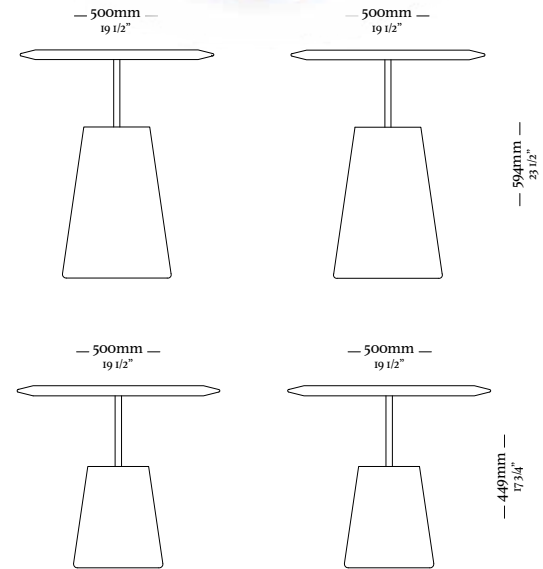

—  
V E L O

—  
V I T A

—  
V I T A

—  
A T H O S

— A T H O S

—  
A D E L L E

— A D E L L E

**3759**  
820x820x880mm

**3760**  
820x840x870mm

MESAS DE APOIO |  
MESAS DE CENTRO

—  
N Y M

—  
N Y M

—  
N Y M

—  
N Y M

—  
T R E

—  
T R E