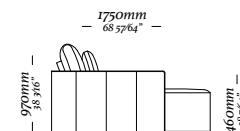

# BOND

4 Lugares com 2 Braços  
3090 x 970 x 820mm

1 Lugar com 2 Braços  
1140 x 970 x 820mm

3 Lugares com 2 Braços  
2110 x 970 x 820mm

1 Lugar com 1 Braço D/E  
1070 x 970 x 820mm

3 Lugares com 1 Braço D/E  
2040 x 970 x 820mm

Banqueta Quadrada  
970 x 970 x 290mm

Chaise Longue Com  
1 Braço D/E  
1070 x 1560 x 820mm

Banqueta Retangular  
970 x 610 x 290mm

—  
B U D D Y

# B U D D Y

Chaise retratátil  
3 volumes ass. 1100mm  
3680 x 1380 x 970mm

Chaise retratátil  
3 volumes ass. 900mm  
3080 x 1380 x 970mm

Chaise retratátil  
2 volumes ass. 1100mm  
2540 x 1380 x 970mm

Chaise retratátil  
2 volumes ass. 900mm  
2140 x 1380 x 970mm

Chaise retratátil  
1 volume C/ oi Br D/E  
Ass. 1100mm  
1270 x 1380 x 970mm

Chaise retratátil  
1 volume S/ Br  
Ass. 900mm  
940 x 1380 x 970mm

Chaise retratátil  
1 volume S/ Br  
Ass. 1100mm  
1140 x 1380 x 970mm