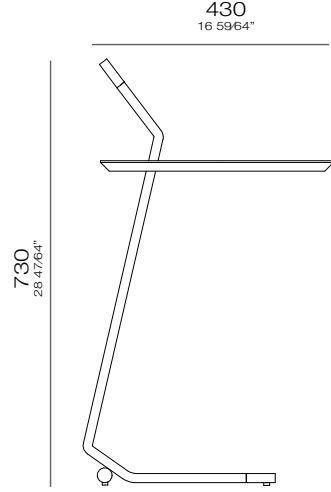

# BOND

4 Lugares com 2 Braços  
3090 x 970 x 820mm

1 Lugar com 2 Braços  
1140 x 970 x 820mm

3 Lugares com 2 Braços  
2110 x 970 x 820mm

1 Lugar com 1 Braço D/E  
1070 x 970 x 820mm

3 Lugares com 1 Braço D/E  
2040 x 970 x 820mm

—  
V E L O

—  
V I T A

—  
V I T A

—  
A T H O S

— A T H O S

—  
A D E L L E

— A D E L L E

**3759**  
820x820x880mm

—  
T R I A

—  
F R A M E

**FRAME**

— P L O T

— P L O T

—  
L I K E

—  
L I K E

—  
R I O N

— R I O N

600  
23 5/8"

— R É G I A

—  
R É G I A

**9013**  
500x500x260mm

**9015**  
700x700x460mm

**9017**  
700x700x560mm

**9014**  
1000x1000x160mm