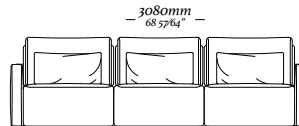

# BOND

4 Lugares com 2 Braços  
3090 x 970 x 820mm

1 Lugar com 2 Braços  
1140 x 970 x 820mm

3 Lugares com 2 Braços  
2110 x 970 x 820mm

1 Lugar com 1 Braço D/E  
1070 x 970 x 820mm

3 Lugares com 1 Braço D/E  
2040 x 970 x 820mm

Banqueta Quadrada  
970 x 970 x 290mm

Chaise Longue Com  
1 Braço D/E  
1070 x 1560 x 820mm

Banqueta Retangular  
970 x 610 x 290mm

—  
B U D D Y

# B U D D Y

Chaise retratátil  
3 volumes ass. 1100mm  
3680 x 1380 x 970mm

Chaise retratátil  
3 volumes ass. 900mm  
3080 x 1380 x 970mm

Chaise retratátil  
2 volumes ass. 1100mm  
2540 x 1380 x 970mm

Chaise retratátil  
2 volumes ass. 900mm  
2140 x 1380 x 970mm