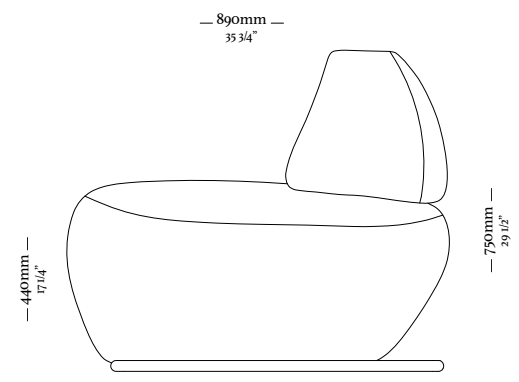

Clique aqui
e acesse o vídeo.

C U B U S