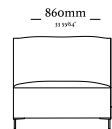

—  
G E N

— G E N

—  
P A I P E

— P A I P E

Mod. c/ 1 br ass. 1130  
1360 x 1120 x 920mm

Mod. s/ br 1120  
1120 x 1120 x 920mm

Mod. c/ 1 br ass. 930  
1160 x 1120 x 920mm

Banqueta  
1080 x 1080 x 450mm

Mod. s/ br 1320  
1320 x 1120 x 920mm

---

W A Y A N A

—  
W A Y A N A

Kit 3 assentos  
2940 x 1040 x 890mm

Kit 2 assentos  
2080 x 1040 x 890mm

Mod. com 1 braço  
1050 x 1040 x 890mm

Mod. sem braço  
860 x 1040 x 890mm

— B O W E D

— B O W E D

Modulo 4 lugares  
2780 x 1000 x 800mm

Modulo 3 lugares  
2280 x 1000 x 800mm

—  
T R A Ç O

— T R A Ç O

— R U Y

—  
R U Y

Modulo Ass. 2500  
2500 x 1000 x 800mm

Modulo Ass. 2800  
2800 x 1000 x 800mm

—  
A I B Y

—  
A I B Y

Poltrona c/ 2 braços

4 Lugares c/2 braços

3 Lugares c/ 2 braços

4 Lugares c/2 braços  
bipartido