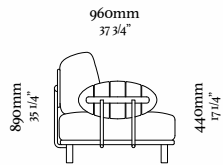

# VARANDA SENSE

—  
R I O

R I O

Sofá 1 Lugar c/ 2 br  
1070 x 960 x 890mm

Sofá 3 Lugares c/ 1 br  
1980 x 960 x 890mm

Sofá 1 Lugar c/ 1 br  
1030 x 960 x 890mm

Sofá 3 Lugares s/ br  
1940 x 960 x 890mm

Sofá 1 Lugar s/ br  
990 x 960 x 890mm