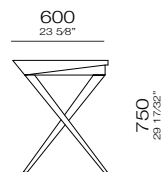

— 870mm —  
34 1/4"

— 800mm —  
31 1/2"

— 770mm —  
30 5/16"

— 460mm —  
18 1/8"

—  
L Í R I O

—  
L Í R I O

[Clique aqui](#)  
e acesse o vídeo.

— O L G A

Aparador 2500mm  
2500 x 400 x 750mm

Aparador 1800mm  
1800 x 400 x 750mm

Aparador 2500mm  
2500 x 400 x 650mm

ESCRIVANINHAS |  
ESTANTES

—  
C L O U D

—  
C L O U D

— 1410mm —  
55 1/2"

— 598mm —  
20 15/64"

— 1108mm —  
43 1/2"

---

C L A S S

—  
C L A S S

Mesa com diametro de 1400 mm

— 761mm —  
29 9/16"

Mesa com diametro de 1600 mm

— 770mm —  
30 3/8"

Mesa com diametro de 1600 mm e giratorio

---

D O R A

—  
D O R A