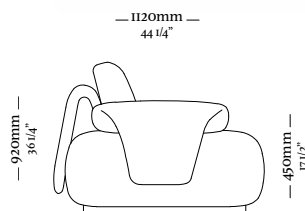

Sofá 4 Lugares c/ 2 br  
2240 x 970 x 880mm

—  
R U Y

—  
R U Y

Mod. 2460  
2460 x 1020 x 800mm

Banqueta  
1640 x 600 x 440mm

Mod. 2460  
2460 x 950 x 800mm

—  
B A U H

— B A U H

—  
G E N

— G E N

—  
P A I P E

— P A I P E

Mod. c/ 1 br ass. 1130  
1360 x 1120 x 920mm

Mod. s/ br 1120  
1120 x 1120 x 920mm

Mod. c/ 1 br ass. 930  
1160 x 1120 x 920mm

Banqueta  
1080 x 1080 x 450mm

Mod. s/ br 1320  
1320 x 1120 x 920mm

---

W A Y A N A

—  
W A Y A N A

Kit 3 assentos  
2940 x 1040 x 890mm

Kit 2 assentos  
2080 x 1040 x 890mm

Mod. com 1 braço  
1050 x 1040 x 890mm

Mod. sem braço  
860 x 1040 x 890mm

— B O W E D

— B O W E D

Modulo 4 lugares  
2780 x 1000 x 800mm

Modulo 3 lugares  
2280 x 1000 x 800mm

—  
T R A Ç O

— T R A Ç O

— R U Y

—  
R U Y