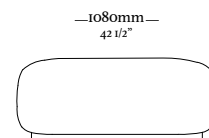

—  
G E N

— G E N

—  
P A I P E

— P A I P E

Mod. c/ 1 br ass. 1130  
1360 x 1120 x 920mm

Mod. s/ br 1120  
1120 x 1120 x 920mm

Mod. c/ 1 br ass. 930  
1160 x 1120 x 920mm

Banqueta  
1080 x 1080 x 450mm

Mod. s/ br 1320  
1320 x 1120 x 920mm

---

W A Y A N A

—  
W A Y A N A

Kit 3 assentos  
2940 x 1040 x 890mm

Kit 2 assentos  
2080 x 1040 x 890mm

Mod. com 1 braço  
1050 x 1040 x 890mm

Mod. sem braço  
860 x 1040 x 890mm