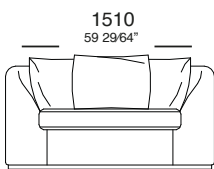

— B O W E D

— B O W E D

Modulo 4 lugares  
2780 x 1000 x 800mm

Modulo 3 lugares  
2280 x 1000 x 800mm

—  
T R A Ç O

— T R A Ç O

— R U Y

—  
R U Y

# CONNECT

Módulo  
2050 x 1100 x 450mm

Módulo  
1700 x 1100 x 450mm

Módulo  
1100 x 1100 x 450mm

Módulo  
1700 x 1250 x 450mm

Módulo 101°  
2460 x 1320 x 450mm

Encosto Solto 600  
C/ 01 Almofada  
600 x 520 x 460mm

— 1300mm —  
51 316"

— 970mm —  
38 316"

Mod. C/1 Br. Ass. 1100mm  
1300 x 970 x 850mm

— 1300mm —  
51 316"

— 970mm —  
38 316"

Poltrona  
1300 x 970 x 850mm

— 1100mm —  
43 516"

— 1630mm —  
64 184"

— H Ó R U S

H Ó R U S

Chaise com 1 braço  
1330x1040x760

Chaise com 1 braço aberto  
1330x1640x760

Poltrona com 2 braços  
1510x1040x760

Módulo de 1300 sem braço  
1300x1040x760

Módulo de 1100 sem braço  
1100x1040x760