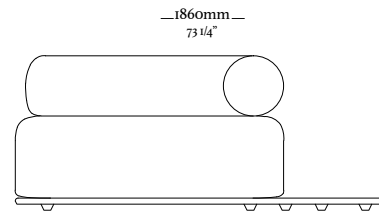

Sofá 4 Lugares c/ 2 br  
2240 x 970 x 880mm

—  
R U Y

—  
R U Y

Mod. 2460  
2460 x 1020 x 800mm

Banqueta  
1640 x 600 x 440mm

Mod. 2460  
2460 x 950 x 800mm

—  
B A U H

— B A U H

—  
G E N

— G E N

—  
P A I P E

— P A I P E

Mod. c/ 1 br ass. 1130  
1360 x 1120 x 920mm

Mod. s/ br 1120  
1120 x 1120 x 920mm

Mod. c/ 1 br ass. 930  
1160 x 1120 x 920mm

Banqueta  
1080 x 1080 x 450mm

Mod. s/ br 1320  
1320 x 1120 x 920mm

---

W A Y A N A

—  
W A Y A N A

Kit 3 assentos  
2940 x 1040 x 890mm

Kit 2 assentos  
2080 x 1040 x 890mm

Mod. com 1 braço  
1050 x 1040 x 890mm

Mod. sem braço  
860 x 1040 x 890mm

— B O W E D

— B O W E D

Modulo 4 lugares  
2780 x 1000 x 800mm

Modulo 3 lugares  
2280 x 1000 x 800mm

—  
T R A Ç O

— T R A Ç O

— R U Y

—  
R U Y