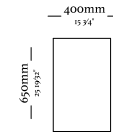

# APARADORES

—  
E I X O

E I X O

—  
G U G G E

—  
G U G G E

Aparador 1200mm  
1200 x 400 x 750mm

Aparador 1800mm  
1800 x 400 x 650mm

Aparador 1200mm  
1200 x 400 x 650mm

Aparador 2500mm  
2500 x 400 x 750mm

Aparador 1800mm  
1800 x 400 x 750mm

Aparador 2500mm  
2500 x 400 x 650mm

ESCRIVANINHAS |  
ESTANTES

—  
C L O U D

—  
C L O U D

— 1410mm —  
55 1/2"

— 598mm —  
20 15/64"