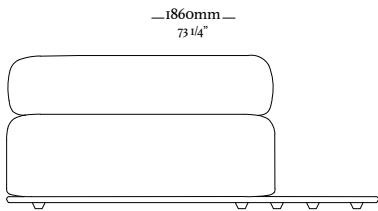

Sofá 4 Lugares c/ 2 br  
2240 x 970 x 880mm

—  
R U Y

—  
R U Y

Mod. 2460  
2460 x 1020 x 800mm

Banqueta  
1640 x 600 x 440mm

Mod. 2460  
2460 x 950 x 800mm

—  
B A U H

— B A U H

—  
G E N

— G E N

—  
P A I P E

— P A I P E

Mod. c/ 1 br ass. 1130  
1360 x 1120 x 920mm

Mod. s/ br 1120  
1120 x 1120 x 920mm

Mod. c/ 1 br ass. 930  
1160 x 1120 x 920mm

Banqueta  
1080 x 1080 x 450mm

Mod. s/ br 1320  
1320 x 1120 x 920mm

---

W A Y A N A

—  
W A Y A N A

Kit 3 assentos  
2940 x 1040 x 890mm

Kit 2 assentos  
2080 x 1040 x 890mm

Mod. com 1 braço  
1050 x 1040 x 890mm

Mod. sem braço  
860 x 1040 x 890mm

— B O W E D

— B O W E D

Modulo 4 lugares  
2780 x 1000 x 800mm

Modulo 3 lugares  
2280 x 1000 x 800mm

—  
T R A Ç O

— T R A Ç O

— R U Y

—  
R U Y