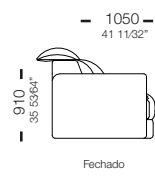

— 1300mm —  
51 316"

— 970mm —  
38 316"

Mod. C/1 Br. Ass. 1100mm  
1300 x 970 x 850mm

— 1300mm —  
51 316"

— 970mm —  
38 316"

Poltrona  
1300 x 970 x 850mm

— 1100mm —  
43 516"

— 1630mm —  
64 184"

Cheise C/1 Br. Ass. 900  
1100 x 1630 x 850

—  
B E N N E

**B E N N E**

—  
L U X

L U X

—  
FINE

— F I N E

—  
L O U