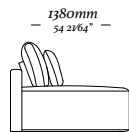

# BOND

4 Lugares com 2 Braços  
3090 x 970 x 820mm

1 Lugar com 2 Braços  
1140 x 970 x 820mm

3 Lugares com 2 Braços  
2110 x 970 x 820mm

1 Lugar com 1 Braço D/E  
1070 x 970 x 820mm

3 Lugares com 1 Braço D/E  
2040 x 970 x 820mm

Banqueta Quadrada  
970 x 970 x 290mm

Chaise Longue Com  
1 Braço D/E  
1070 x 1560 x 820mm

Banqueta Retangular  
970 x 610 x 290mm

—  
B U D D Y

# B U D D Y

Chaise retratátil  
3 volumes ass. 1100mm  
3680 x 1380 x 970mm

Chaise retratátil  
3 volumes ass. 900mm  
3080 x 1380 x 970mm

Chaise retratátil  
2 volumes ass. 1100mm  
2540 x 1380 x 970mm

Chaise retratátil  
2 volumes ass. 900mm  
2140 x 1380 x 970mm

Chaise retratátil  
1 volume C/ oi Br D/E  
Ass. 1100mm  
1270 x 1380 x 970mm

Chaise retratátil  
1 volume S/ Br  
Ass. 900mm  
940 x 1380 x 970mm

Chaise retratátil  
1 volume S/ Br  
Ass. 1100mm  
1140 x 1380 x 970mm