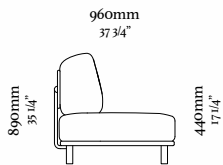

# VARANDA SENSE

—  
R I O

R I O

Sofá 1 Lugar c/ 2 br  
1070 x 960 x 890mm

Sofá 3 Lugares c/ 1 br  
1980 x 960 x 890mm

Sofá 1 Lugar c/ 1 br  
1030 x 960 x 890mm

Sofá 3 Lugares s/ br  
1940 x 960 x 890mm

Sofá 1 Lugar s/ br  
990 x 960 x 890mm