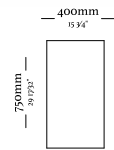

# APARADORES

—  
E I X O

E I X O

—  
G U G G E

—  
G U G G E

Aparador 1200mm  
1200 x 400 x 750mm

Aparador 1800mm  
1800 x 400 x 650mm

Aparador 1200mm  
1200 x 400 x 650mm

Aparador 2500mm  
2500 x 400 x 750mm

Aparador 1800mm  
1800 x 400 x 750mm

Aparador 2500mm  
2500 x 400 x 650mm

ESCRIVANINHAS |  
ESTANTES

—  
C L O U D

—  
C L O U D

— 1410mm —  
55 1/2"

— 598mm —  
20 15/64"