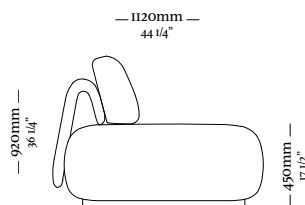

Sofá 4 Lugares c/ 2 br  
2240 x 970 x 880mm

—  
R U Y

—  
R U Y

Mod. 2460  
2460 x 1020 x 800mm

Banqueta  
1640 x 600 x 440mm

Mod. 2460  
2460 x 950 x 800mm

—  
B A U H

— B A U H

—  
G E N

— G E N

—  
P A I P E

— P A I P E

Mod. c/ 1 br ass. 1130  
1360 x 1120 x 920mm

Mod. s/ br 1120  
1120 x 1120 x 920mm

Mod. c/ 1 br ass. 930  
1160 x 1120 x 920mm

Banqueta  
1080 x 1080 x 450mm

Mod. s/ br 1320  
1320 x 1120 x 920mm

---

W A Y A N A

—  
W A Y A N A

Kit 3 assentos  
2940 x 1040 x 890mm

Kit 2 assentos  
2080 x 1040 x 890mm

Mod. com 1 braço  
1050 x 1040 x 890mm

Mod. sem braço  
860 x 1040 x 890mm

— B O W E D

— B O W E D

Modulo 4 lugares  
2780 x 1000 x 800mm

Modulo 3 lugares  
2280 x 1000 x 800mm

—  
T R A Ç O

— T R A Ç O

— R U Y

—  
R U Y