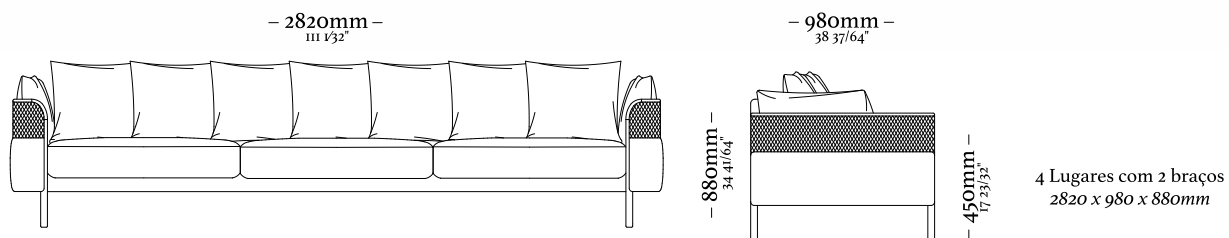

Sofa c/ 2 braços 3 lugares  
2330 x 1040 x 910 mm

Poltrona c/ 2 braços  
1100 x 1040 x 910 mm

---

A U R A

—  
S A V O N

—  
S A V O N

— 900mm —  
35 716"

— 940mm —  
37 184"