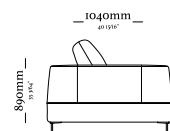

—  
G E N

— G E N

—  
P A I P E

— P A I P E

Mod. c/ 1 br ass. 1130  
1360 x 1120 x 920mm

Mod. s/ br 1120  
1120 x 1120 x 920mm

Mod. c/ 1 br ass. 930  
1160 x 1120 x 920mm

Banqueta  
1080 x 1080 x 450mm

Mod. s/ br 1320  
1320 x 1120 x 920mm

---

W A Y A N A

—  
W A Y A N A

Kit 3 assentos  
2940 x 1040 x 890mm

Kit 2 assentos  
2080 x 1040 x 890mm

Mod. com 1 braço  
1050 x 1040 x 890mm

Mod. sem braço  
860 x 1040 x 890mm

— B O W E D

— B O W E D

Modulo 4 lugares  
2780 x 1000 x 800mm

Modulo 3 lugares  
2280 x 1000 x 800mm

—  
T R A Ç O

— T R A Ç O

— R U Y

—  
R U Y

Banqueta Quadrada  
970 x 970 x 290mm

Chaise Longue Com  
1 Braço D/E  
1070 x 1560 x 820mm

Banqueta Retangular  
970 x 610 x 290mm

—  
B U D D Y