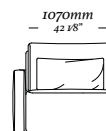

# BOND

4 Lugares com 2 Braços  
3090 x 970 x 820mm

1 Lugar com 2 Braços  
1140 x 970 x 820mm

3 Lugares com 2 Braços  
2110 x 970 x 820mm

1 Lugar com 1 Braço D/E  
1070 x 970 x 820mm

3 Lugares com 1 Braço D/E  
2040 x 970 x 820mm

Banqueta Quadrada  
970 x 970 x 290mm

Chaise Longue Com  
1 Braço D/E  
1070 x 1560 x 820mm

Banqueta Retangular  
970 x 610 x 290mm

—  
B U D D Y

# B U D D Y

Chaise retratátil  
3 volumes ass. 1100mm  
3680 x 1380 x 970mm

Chaise retratátil  
3 volumes ass. 900mm  
3080 x 1380 x 970mm

Chaise retratátil  
2 volumes ass. 1100mm  
2540 x 1380 x 970mm

Chaise retratátil  
2 volumes ass. 900mm  
2140 x 1380 x 970mm

Chaise retratátil  
1 volume C/ oi Br D/E  
Ass. 1100mm  
1270 x 1380 x 970mm

Chaise retratátil  
1 volume S/ Br  
Ass. 900mm  
940 x 1380 x 970mm

Chaise retratátil  
1 volume S/ Br  
Ass. 1100mm  
1140 x 1380 x 970mm