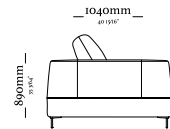

—  
G E N

— G E N

—  
P A I P E

— P A I P E

Mod. c/ 1 br ass. 1130  
1360 x 1120 x 920mm

Mod. s/ br 1120  
1120 x 1120 x 920mm

Mod. c/ 1 br ass. 930  
1160 x 1120 x 920mm

Banqueta  
1080 x 1080 x 450mm

Mod. s/ br 1320  
1320 x 1120 x 920mm

---

W A Y A N A

—  
W A Y A N A

Kit 3 assentos  
2940 x 1040 x 890mm

Kit 2 assentos  
2080 x 1040 x 890mm

Mod. com 1 braço  
1050 x 1040 x 890mm

Mod. sem braço  
860 x 1040 x 890mm

— B O W E D

— B O W E D

Modulo 4 lugares  
2780 x 1000 x 800mm

Modulo 3 lugares  
2280 x 1000 x 800mm

—  
T R A Ç O

— T R A Ç O

— R U Y

—  
R U Y

Banqueta Quadrada  
970 x 970 x 290mm

Chaise Longue Com  
1 Braço D/E  
1070 x 1560 x 820mm

Banqueta Retangular  
970 x 610 x 290mm

—  
B U D D Y