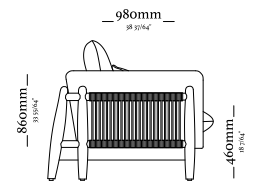

—  
G E N

— G E N

—  
P A I P E

— P A I P E

Mod. c/ 1 br ass. 1130  
1360 x 1120 x 920mm

Mod. s/ br 1120  
1120 x 1120 x 920mm

Mod. c/ 1 br ass. 930  
1160 x 1120 x 920mm

Banqueta  
1080 x 1080 x 450mm

Mod. s/ br 1320  
1320 x 1120 x 920mm

---

W A Y A N A

—  
W A Y A N A

Kit 3 assentos  
2940 x 1040 x 890mm

Kit 2 assentos  
2080 x 1040 x 890mm

Mod. com 1 braço  
1050 x 1040 x 890mm

Mod. sem braço  
860 x 1040 x 890mm

— B O W E D

— B O W E D

Modulo 4 lugares  
2780 x 1000 x 800mm

Modulo 3 lugares  
2280 x 1000 x 800mm

—  
T R A Ç O

— T R A Ç O

— R U Y

—  
R U Y

Modulo Ass. 2500  
2500 x 1000 x 800mm

Modulo Ass. 2800  
2800 x 1000 x 800mm

—  
A I B Y

—  
A I B Y

Poltrona c/ 2 braços

4 Lugares c/2 braços

3 Lugares c/ 2 braços

4 Lugares c/2 braços  
bipartido