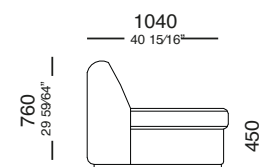

# BOND

4 Lugares com 2 Braços  
3090 x 970 x 820mm

1 Lugar com 2 Braços  
1140 x 970 x 820mm

3 Lugares com 2 Braços  
2110 x 970 x 820mm

1 Lugar com 1 Braço D/E  
1070 x 970 x 820mm

3 Lugares com 1 Braço D/E  
2040 x 970 x 820mm

— H Ó R U S

H Ó R U S

Chaise com 1 braço  
1330x1040x760

Chaise com 1 braço aberto  
1330x1640x760

Poltrona com 2 braços  
1510x1040x760

Módulo de 1300 sem braço  
1300x1040x760

Módulo de 1100 sem braço  
1100x1040x760