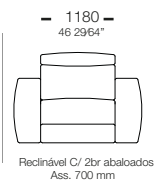

# BOND

4 Lugares com 2 Braços  
3090 x 970 x 820mm

1 Lugar com 2 Braços  
1140 x 970 x 820mm

3 Lugares com 2 Braços  
2110 x 970 x 820mm

1 Lugar com 1 Braço D/E  
1070 x 970 x 820mm

3 Lugares com 1 Braço D/E  
2040 x 970 x 820mm

Mod. S/Br. Ass 900mm  
900 x 940 x 850mm

— 1100mm —  
51 316"

— 970mm —  
38 316"

Mod. C/1 Br. Ass. 900mm  
1100 x 970 x 850mm

— 1100mm —  
51 316"

— 940mm —  
37 184"

Mod. S/Br. Ass. 1100mm  
1100 x 940 x 850mm

— 1300mm —  
51 316"

— 970mm —  
38 316"

Mod. C/1 Br. Ass. 1100mm  
1300 x 970 x 850mm

— 1300mm —  
51 316"

— 970mm —  
38 316"

Poltrona  
1300 x 970 x 850mm

— 1100mm —  
43 516"

— 1630mm —  
64 184"

Cheise C/1 Br. Ass. 900  
1100 x 1630 x 850

—  
B E N N E

**B E N N E**

—  
L U X

L U X

—  
FINE

— F I N E

—  
L O U