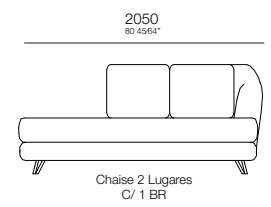

— 1300mm —  
51 316"

— 970mm —  
38 316"

Mod. C/1 Br. Ass. 1100mm  
1300 x 970 x 850mm

— 1300mm —  
51 316"

— 970mm —  
38 316"

Poltrona  
1300 x 970 x 850mm

— 1100mm —  
43 516"

— 1630mm —  
64 184"

Cheise C/1 Br. Ass. 900  
1100 x 1630 x 850

—  
B E N N E

**B E N N E**

—  
L U X

L U X

—  
FINE

— F I N E

—  
L O U

LOU

Poltrona  
C/ 2 BR

Sofá 2 lugares  
C/ 2 BR

Sofá 3 lugares  
C/ 2 BR

—  
M O R E

M O R E

— S M I L E

S M I L E

— H Ó R U S

H Ó R U S

Chaise com 1 braço  
1330x1040x760

Chaise com 1 braço aberto  
1330x1640x760

Poltrona com 2 braços  
1510x1040x760

Módulo de 1300 sem braço  
1300x1040x760

Módulo de 1100 sem braço  
1100x1040x760