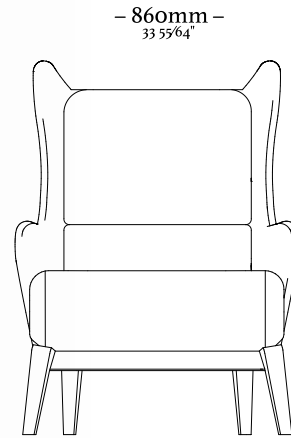

— B O W E D

— B O W E D

Modulo 4 lugares  
2780 x 1000 x 800mm

Modulo 3 lugares  
2280 x 1000 x 800mm

—  
T R A Ç O

— T R A Ç O

— R U Y

—  
R U Y

# BOND

4 Lugares com 2 Braços  
3090 x 970 x 820mm

1 Lugar com 2 Braços  
1140 x 970 x 820mm

3 Lugares com 2 Braços  
2110 x 970 x 820mm

1 Lugar com 1 Braço D/E  
1070 x 970 x 820mm

3 Lugares com 1 Braço D/E  
2040 x 970 x 820mm

—  
A R O S

—  
B E L L A

—  
B E L L A

**Poltrona**  
790x750x710 mm

**Banqueta**  
730x420x410 mm

---

A R U M Ã

— A R U M Á —

—  
U N A S

—  
U N A S

— 900mm —  
35 7/16"

— 800mm —  
31 1/2"

— 860mm —  
33 55/64"

— 450mm —  
17 23/32"

—  
FLAP

—  
F L A P