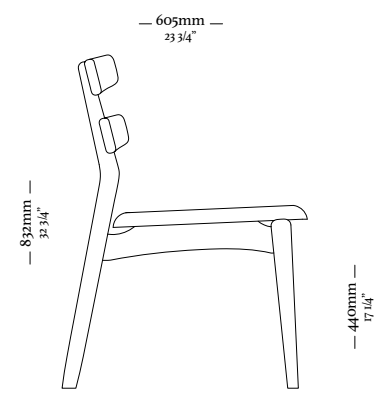

[Clique aqui](#)
e acesse o vídeo.

—
A K ã