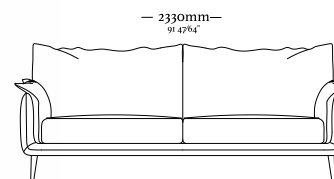

# BOND

4 Lugares com 2 Braços  
3090 x 970 x 820mm

1 Lugar com 2 Braços  
1140 x 970 x 820mm

3 Lugares com 2 Braços  
2110 x 970 x 820mm

1 Lugar com 1 Braço D/E  
1070 x 970 x 820mm

3 Lugares com 1 Braço D/E  
2040 x 970 x 820mm

Chaise retratátil  
1 volume C/ oi Br D/E  
Ass. 1100mm  
1270 x 1380 x 970mm

Chaise retratátil  
1 volume S/ Br  
Ass. 900mm  
940 x 1380 x 970mm

Chaise retratátil  
1 volume S/ Br  
Ass. 1100mm  
1140 x 1380 x 970mm

Chaise retratátil  
1 volume C/ oi Br D/E  
Ass. 900mm  
1070 x 1380 x 970mm

—  
C L I P

—  
C L I P

—  
GRIND

—  
GRIND

Sofa c/ 2 braços 4 lugares  
bipartido  
2930 x 1040 x 910

Sofa c/ 2 braços 4 lugares  
2930 x 1040 x 910 mm

Sofa c/ 2 braços 3 lugares  
2330 x 1040 x 910 mm

Poltrona c/ 2 braços  
1100 x 1040 x 910 mm

---

A U R A

—  
S A V O N

—  
S A V O N

— 900mm —  
35 716"

— 940mm —  
37 184"