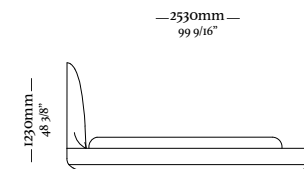

13 25/64"

—  
NEW

—  
N E W

CAMAS |  
MESAS DE CABECEIRA

---

D U N A S

—  
D U N A S

Cama para colchão 193  
3370 x 2580 x 1230mm