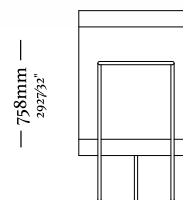

17 23'32

— 758mm —
29'7'32"

Balcão 4 portas
2561 x 450 x 758 mm

— 1971mm —
77'19'32"