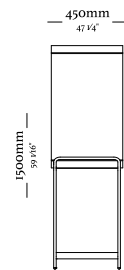

Mod. C/ portas de
Palha sextavada natural