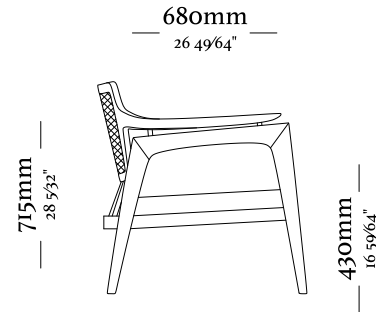

—
V A N N O

[Clique aqui](#)
e acesse o vídeo.