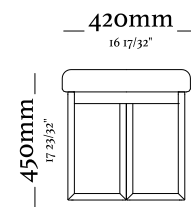

—  
E N S E A D A

— 780mm —  
30 45/64"

— 780mm —  
30 45/64"

— 820mm —  
32 9/32"

— 440mm —  
17 21/64"

—  
T R I N O

—  
T R I N O

—  
S C A L E N E