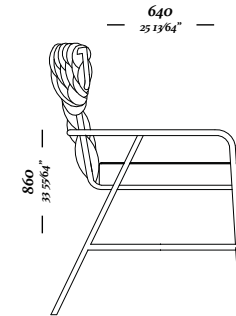

—
B E L U G A

—
500
— 19 11/16" —

Cadeira de jantar Beluga
MH 9421