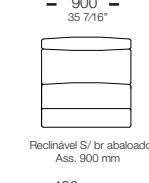

Cheise C/1 Br. Ass. 900  
1100 x 1630 x 850

—  
B E N N E

**B E N N E**

—  
L U X

L U X

—  
FINE

— F I N E

—  
L O U