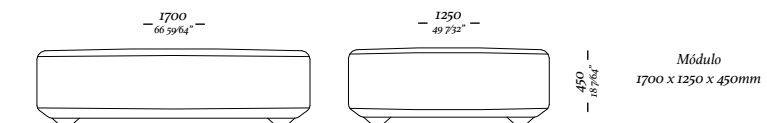

# CONNECT

Módulo  
2050 x 1100 x 450mm

Módulo  
1700 x 1100 x 450mm

Módulo  
1100 x 1100 x 450mm

Módulo  
1700 x 1250 x 450mm

Módulo 101°  
2460 x 1320 x 450mm

Encosto Solto 600  
C/ 01 Almofada  
600 x 520 x 460mm