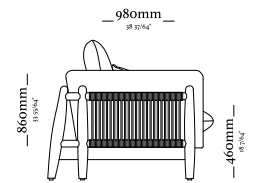

—  
G E N

— G E N

—  
P A I P E

— P A I P E

Mod. c/ 1 br ass. 1130  
1360 x 1120 x 920mm

Mod. s/ br 1120  
1120 x 1120 x 920mm

Mod. c/ 1 br ass. 930  
1160 x 1120 x 920mm

Banqueta  
1080 x 1080 x 450mm

Mod. s/ br 1320  
1320 x 1120 x 920mm

---

W A Y A N A

—  
W A Y A N A

Kit 3 assentos  
2940 x 1040 x 890mm

Kit 2 assentos  
2080 x 1040 x 890mm

Mod. com 1 braço  
1050 x 1040 x 890mm

Mod. sem braço  
860 x 1040 x 890mm

— B O W E D

— B O W E D

Modulo 4 lugares  
2780 x 1000 x 800mm

Modulo 3 lugares  
2280 x 1000 x 800mm

—  
T R A Ç O

— T R A Ç O

— R U Y

—  
R U Y

Modulo Ass. 2500  
2500 x 1000 x 800mm

Modulo Ass. 2800  
2800 x 1000 x 800mm

—  
A I B Y

—  
A I B Y

Poltrona c/ 2 braços

4 Lugares c/2 braços

3 Lugares c/ 2 braços

4 Lugares c/2 braços  
bipartido