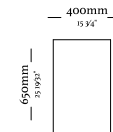

# APARADORES

—  
E I X O

E I X O

—  
G U G G E

—  
G U G G E

Aparador 1200mm  
1200 x 400 x 750mm

Aparador 1800mm  
1800 x 400 x 650mm

Aparador 1200mm  
1200 x 400 x 650mm

Aparador 2500mm  
2500 x 400 x 750mm

Aparador 1800mm  
1800 x 400 x 750mm

Aparador 2500mm  
2500 x 400 x 650mm

ESCRIVANINHAS |  
ESTANTES

—  
C L O U D

—  
C L O U D

— 1410mm —  
55 1/2"

— 598mm —  
20 15/64"