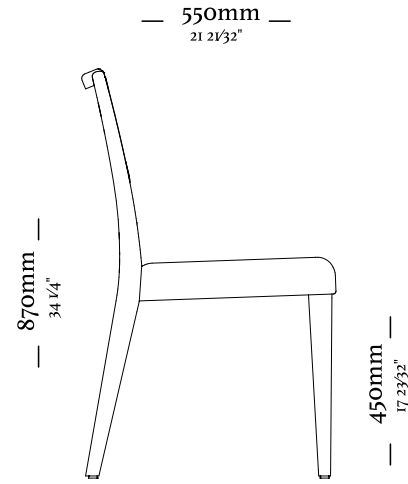

Mesa com diametro de 1400 mm

— 761mm —  
29 9/16"

Mesa com diametro de 1600 mm

— 770mm —  
30 3/8"

Mesa com diametro de 1600 mm e giratorio

---

D O R A

—  
D O R A

— 473mm —  
18 5/8" —

— G R A I N

—  
G R A I N

— G R A I N

—  
G R A I N

— U R A

—  
U R A

— 465mm —  
18 5/16"

— 565mm —  
22 1/4"

— 950mm —  
37 13/32"

— 750mm —  
29 17/32"

—  
O P Y

— S T E M M A

— 520mm —  
20 15/32"

— 535mm —  
21 1/16"

— 840mm —  
33 5/8"

— 480mm —  
18 7/8"

—  
S T E M M A

—  
Z A N I

—  
Z A N I

— T R E S S

— T R E S S

—  
B O N E

—  
B O N E