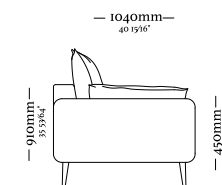

Sofa c/ 2 braços 4 lugares
bipartido
2930 x 1040 x 910