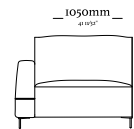

—  
G E N

— G E N

—  
P A I P E

— P A I P E

Mod. c/ 1 br ass. 1130  
1360 x 1120 x 920mm

Mod. s/ br 1120  
1120 x 1120 x 920mm

Mod. c/ 1 br ass. 930  
1160 x 1120 x 920mm

Banqueta  
1080 x 1080 x 450mm

Mod. s/ br 1320  
1320 x 1120 x 920mm

---

W A Y A N A

—  
W A Y A N A

Kit 3 assentos  
2940 x 1040 x 890mm

Kit 2 assentos  
2080 x 1040 x 890mm

Mod. com 1 braço  
1050 x 1040 x 890mm

Mod. sem braço  
860 x 1040 x 890mm

— B O W E D

— B O W E D

Modulo 4 lugares  
2780 x 1000 x 800mm

Modulo 3 lugares  
2280 x 1000 x 800mm

—  
T R A Ç O

— T R A Ç O

— R U Y

—  
R U Y

Modulo Ass. 2500  
2500 x 1000 x 800mm

Modulo Ass. 2800  
2800 x 1000 x 800mm

—  
A I B Y

—  
A I B Y

Poltrona c/ 2 braços

4 Lugares c/2 braços

3 Lugares c/ 2 braços

4 Lugares c/2 braços  
bipartido