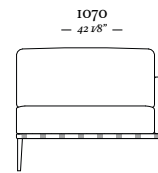

—  
G E N

— G E N

—  
P A I P E

— P A I P E

Mod. c/ 1 br ass. 1130  
1360 x 1120 x 920mm

Mod. s/ br 1120  
1120 x 1120 x 920mm

Mod. c/ 1 br ass. 930  
1160 x 1120 x 920mm

Banqueta  
1080 x 1080 x 450mm

Mesa de apoio  
Tampo laminado reto  
900 x 425 x 395mm

Mesa de apoio  
Tampo laminado chanfrado  
900 x 425 x 395mm

—  
B O N D

— BOND

—  
B O N D

# BOND

4 Lugares com 2 Braços  
3090 x 970 x 820mm

1 Lugar com 2 Braços  
1140 x 970 x 820mm

3 Lugares com 2 Braços  
2110 x 970 x 820mm

1 Lugar com 1 Braço D/E  
1070 x 970 x 820mm

3 Lugares com 1 Braço D/E  
2040 x 970 x 820mm

Banqueta Quadrada  
970 x 970 x 290mm

Chaise Longue Com  
1 Braço D/E  
1070 x 1560 x 820mm

Banqueta Retangular  
970 x 610 x 290mm

—  
B U D D Y