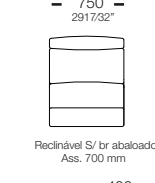

— 1300mm —  
51 316"

— 970mm —  
38 316"

Mod. C/1 Br. Ass. 1100mm  
1300 x 970 x 850mm

— 1300mm —  
51 316"

— 970mm —  
38 316"

Poltrona  
1300 x 970 x 850mm

— 1100mm —  
43 516"

— 1630mm —  
64 184"

Cheise C/1 Br. Ass. 900  
1100 x 1630 x 850

—  
B E N N E

**B E N N E**

—  
L U X

L U X

—  
FINE

— F I N E

—  
L O U