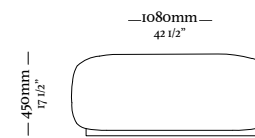

—  
G E N

— G E N

—  
P A I P E

— P A I P E

Mod. c/ 1 br ass. 1130  
1360 x 1120 x 920mm

Mod. s/ br 1120  
1120 x 1120 x 920mm

Mod. c/ 1 br ass. 930  
1160 x 1120 x 920mm

Banqueta  
1080 x 1080 x 450mm

Mod. s/ br 1320  
1320 x 1120 x 920mm

---

W A Y A N A

—  
W A Y A N A

Kit 3 assentos  
2940 x 1040 x 890mm

Kit 2 assentos  
2080 x 1040 x 890mm

Mod. com 1 braço  
1050 x 1040 x 890mm

Mod. sem braço  
860 x 1040 x 890mm