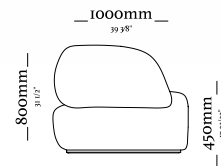

—  
G E N

— G E N

—  
P A I P E

— P A I P E

Mod. c/ 1 br ass. 1130  
1360 x 1120 x 920mm

Mod. s/ br 1120  
1120 x 1120 x 920mm

Mod. c/ 1 br ass. 930  
1160 x 1120 x 920mm

Banqueta  
1080 x 1080 x 450mm

Mod. s/ br 1320  
1320 x 1120 x 920mm

---

W A Y A N A

—  
W A Y A N A

Kit 3 assentos  
2940 x 1040 x 890mm

Kit 2 assentos  
2080 x 1040 x 890mm

Mod. com 1 braço  
1050 x 1040 x 890mm

Mod. sem braço  
860 x 1040 x 890mm

— B O W E D

— B O W E D

Modulo 4 lugares  
2780 x 1000 x 800mm

Modulo 3 lugares  
2280 x 1000 x 800mm

—  
T R A Ç O

— T R A Ç O

— R U Y

—  
R U Y

Modulo Ass. 2500  
2500 x 1000 x 800mm

Modulo Ass. 2800  
2800 x 1000 x 800mm

—  
A I B Y

—  
A I B Y

Poltrona c/ 2 braços

4 Lugares c/2 braços

3 Lugares c/ 2 braços

4 Lugares c/2 braços  
bipartido