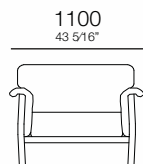

LOU

Poltrona
C/ 2 BR