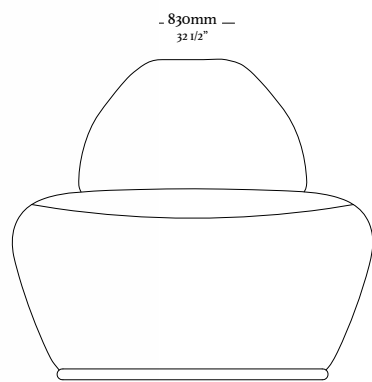

Clique aqui
e acesse o vídeo.

C U B U S