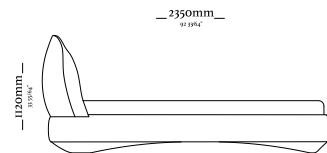

Cama 193
2200 X 2350X 1120