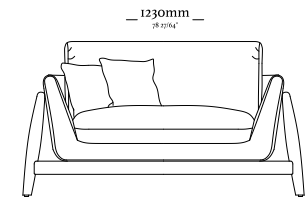

—  
G E N

— G E N

—  
P A I P E

— P A I P E

Mod. c/ 1 br ass. 1130  
1360 x 1120 x 920mm

Mod. s/ br 1120  
1120 x 1120 x 920mm

Mod. c/ 1 br ass. 930  
1160 x 1120 x 920mm

Banqueta  
1080 x 1080 x 450mm

Mod. s/ br 1320  
1320 x 1120 x 920mm

---

W A Y A N A

—  
W A Y A N A

Kit 3 assentos  
2940 x 1040 x 890mm

Kit 2 assentos  
2080 x 1040 x 890mm

Mod. com 1 braço  
1050 x 1040 x 890mm

Mod. sem braço  
860 x 1040 x 890mm

— B O W E D

— B O W E D

Modulo 4 lugares  
2780 x 1000 x 800mm

Modulo 3 lugares  
2280 x 1000 x 800mm

—  
T R A Ç O

— T R A Ç O

— R U Y

—  
R U Y

Modulo Ass. 2500  
2500 x 1000 x 800mm

Modulo Ass. 2800  
2800 x 1000 x 800mm

—  
A I B Y

—  
A I B Y

Poltrona c/ 2 braços

4 Lugares c/2 braços

3 Lugares c/ 2 braços

4 Lugares c/2 braços  
bipartido