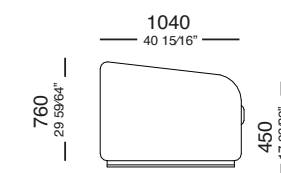

# BOND

4 Lugares com 2 Braços  
3090 x 970 x 820mm

1 Lugar com 2 Braços  
1140 x 970 x 820mm

3 Lugares com 2 Braços  
2110 x 970 x 820mm

1 Lugar com 1 Braço D/E  
1070 x 970 x 820mm

3 Lugares com 1 Braço D/E  
2040 x 970 x 820mm

— 1300mm —  
51 316"

— 970mm —  
38 316"

Mod. C/1 Br. Ass. 1100mm  
1300 x 970 x 850mm

— 1300mm —  
51 316"

— 970mm —  
38 316"

Poltrona  
1300 x 970 x 850mm

— 1100mm —  
43 516"

— 1630mm —  
64 184"

Cheise C/1 Br. Ass. 900  
1100 x 1630 x 850

—  
B E N N E

**B E N N E**

—  
L U X

L U X

—  
FINE

— F I N E

—  
L O U

— H Ó R U S

H Ó R U S

Chaise com 1 braço  
1330x1040x760

Chaise com 1 braço aberto  
1330x1640x760

Poltrona com 2 braços  
1510x1040x760

Módulo de 1300 sem braço  
1300x1040x760

Módulo de 1100 sem braço  
1100x1040x760