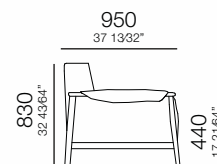

— 1300mm —  
51 316"

— 970mm —  
38 316"

Mod. C/1 Br. Ass. 1100mm  
1300 x 970 x 850mm

— 1300mm —  
51 316"

— 970mm —  
38 316"

Poltrona  
1300 x 970 x 850mm

— 1100mm —  
43 516"

— 1630mm —  
64 184"

Cheise C/1 Br. Ass. 900  
1100 x 1630 x 850

—  
B E N N E

**B E N N E**

—  
L U X

L U X

—  
FINE

— F I N E

—  
L O U

LOU

Poltrona  
C/ 2 BR

Sofá 2 lugares  
C/ 2 BR

Sofá 3 lugares  
C/ 2 BR

—  
M O R E

M O R E

— S M I L E

S M I L E

— H Ó R U S

H Ó R U S

Chaise com 1 braço  
1330x1040x760

Chaise com 1 braço aberto  
1330x1640x760

Poltrona com 2 braços  
1510x1040x760

Módulo de 1300 sem braço  
1300x1040x760

Módulo de 1100 sem braço  
1100x1040x760