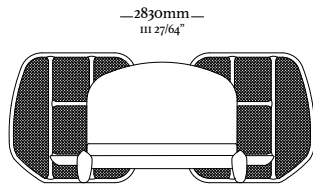

—
G U A R Á

Cama para colchão 138 | 2830 x 2200 x 1200mm