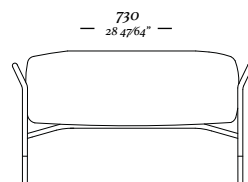

# BOND

4 Lugares com 2 Braços  
3090 x 970 x 820mm

1 Lugar com 2 Braços  
1140 x 970 x 820mm

3 Lugares com 2 Braços  
2110 x 970 x 820mm

1 Lugar com 1 Braço D/E  
1070 x 970 x 820mm

3 Lugares com 1 Braço D/E  
2040 x 970 x 820mm

— 870mm —  
34 1/4"

— 800mm —  
31 1/2"

— 770mm —  
30 5/16"

— 460mm —  
18 1/8"

—  
L Í R I O

—  
L Í R I O

[Clique aqui](#)  
e acesse o vídeo.

— O L G A

—  
A R O S

—  
B E L L A

—  
B E L L A

**Poltrona**  
790x750x710 mm

**Banqueta**  
730x420x410 mm

---

A R U M Ã

— A R U M Á —

— 900mm —  
35 7/16"

— 860mm —  
33 5/64"

— 800mm —  
31 1/2"

— 450mm —  
17 23/32"

—  
M U L E

M U L E

Poltrona com  
pés de madeira

Poltrona giratória