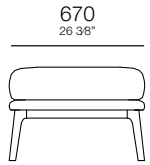

# CONNECT

Módulo  
2050 x 1100 x 450mm

Módulo  
1700 x 1100 x 450mm

Módulo  
1100 x 1100 x 450mm

Módulo  
1700 x 1250 x 450mm

Módulo 101°  
2460 x 1320 x 450mm

Encosto Solto 600  
C/ 01 Almofada  
600 x 520 x 460mm

—  
A R O S

—  
B E L L A

—  
B E L L A

**Poltrona**  
790x750x710 mm

**Banqueta**  
730x420x410 mm

---

A R U M Ã

— A R U M Á —

—  
V E L O

—  
V I T A

—  
V I T A

—  
A T H O S

— A T H O S

—  
A D E L L E

— A D E L L E

**3759**  
820x820x880mm

**3760**  
820x840x870mm

MESAS DE APOIO |  
MESAS DE CENTRO

—  
N Y M

—  
N Y M

—  
N Y M

—  
N Y M

—  
T R E

—  
T R E