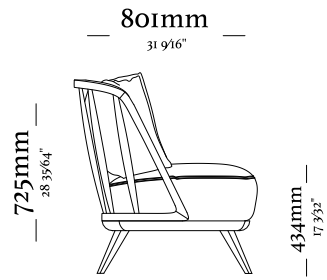

—  
B I L R O

— 768mm —  
30 15/64"

— 689mm —  
27 1/8"

— 884mm —  
34 51/64"

— 528mm —  
20 25/32"

—  
L Í R I O

—  
L Í R I O

Clique aqui  
e acesse o vídeo.

— 870mm —  
34 1/4"

— 800mm —  
31 1/2"

— 770mm —  
30 5/16"

— 460mm —  
18 1/8"

—  
L Í R I O

—  
L Í R I O

[Clique aqui](#)  
e acesse o vídeo.

— O L G A

—  
O L G A

[Clique aqui](#)  
e acesse o vídeo.

— 730mm —  
28 47/64" —

— S L O T

— S L O T

—  
L A G U N A

LAGUNA

—  
F A N E

—  
A R O S

—  
B E L L A

—  
B E L L A

**Poltrona**  
790x750x710 mm

**Banqueta**  
730x420x410 mm

---

A R U M Ã

— A R U M Á —