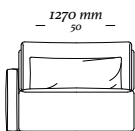

# BOND

4 Lugares com 2 Braços  
3090 x 970 x 820mm

1 Lugar com 2 Braços  
1140 x 970 x 820mm

3 Lugares com 2 Braços  
2110 x 970 x 820mm

1 Lugar com 1 Braço D/E  
1070 x 970 x 820mm

3 Lugares com 1 Braço D/E  
2040 x 970 x 820mm

Banqueta Quadrada  
970 x 970 x 290mm

Chaise Longue Com  
1 Braço D/E  
1070 x 1560 x 820mm

Banqueta Retangular  
970 x 610 x 290mm

—  
B U D D Y

# B U D D Y

Chaise retratátil  
3 volumes ass. 1100mm  
3680 x 1380 x 970mm

Chaise retratátil  
3 volumes ass. 900mm  
3080 x 1380 x 970mm

Chaise retratátil  
2 volumes ass. 1100mm  
2540 x 1380 x 970mm

Chaise retratátil  
2 volumes ass. 900mm  
2140 x 1380 x 970mm

Chaise retratátil  
1 volume C/ oi Br D/E  
Ass. 1100mm  
1270 x 1380 x 970mm

Chaise retratátil  
1 volume S/ Br  
Ass. 900mm  
940 x 1380 x 970mm

Chaise retratátil  
1 volume S/ Br  
Ass. 1100mm  
1140 x 1380 x 970mm