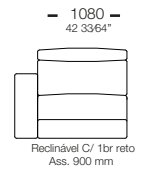

# BOND

4 Lugares com 2 Braços  
3090 x 970 x 820mm

1 Lugar com 2 Braços  
1140 x 970 x 820mm

3 Lugares com 2 Braços  
2110 x 970 x 820mm

1 Lugar com 1 Braço D/E  
1070 x 970 x 820mm

3 Lugares com 1 Braço D/E  
2040 x 970 x 820mm

Mod. S/Br. Ass 900mm  
900 x 940 x 850mm

— 1100mm —  
51 316"

— 970mm —  
38 316"

Mod. C/1 Br. Ass. 900mm  
1100 x 970 x 850mm

— 1100mm —  
51 316"

— 940mm —  
37 184"

Mod. S/Br. Ass. 1100mm  
1100 x 940 x 850mm

— 1300mm —  
51 316"

— 970mm —  
38 316"

Mod. C/1 Br. Ass. 1100mm  
1300 x 970 x 850mm

— 1300mm —  
51 316"

— 970mm —  
38 316"

Poltrona  
1300 x 970 x 850mm

— 1100mm —  
43 516"

— 1630mm —  
64 184"

Cheise C/1 Br. Ass. 900  
1100 x 1630 x 850

—  
B E N N E

**B E N N E**

—  
L U X

L U X

—  
FINE

— F I N E

—  
L O U