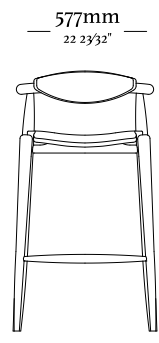

Mesa com diametro de 1400 mm

— 761mm —  
29 9/16"

Mesa com diametro de 1600 mm

— 770mm —  
30 3/8"

Mesa com diametro de 1600 mm e giratorio

---

D O R A

—  
D O R A

— 549mm —  
21 39/64" —

— 843mm —  
33 5/32" —

— 477mm —  
18 25/32" —

— K O M

—  
K O M

— 450mm —  
17 23/32" —

— 825mm —  
32 31/64" —

— 547mm —  
21 17/32" —

— 473mm —  
18 5/8" —

— G R A I N

—  
G R A I N

— G R A I N

—  
G R A I N

— U R A

—  
U R A

— 465mm —  
18 5/16"

— 565mm —  
22 1/4"

— 950mm —  
37 13/32"

— 750mm —  
29 17/32"

—  
O P Y

— S T E M M A

— 520mm —  
20 15/32"

— 535mm —  
21 1/16"

— 840mm —  
33 5/8"