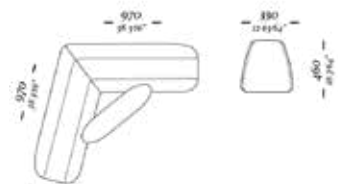

# CONNECT

Módulo  
2050 x 1100 x 450mm

Módulo  
1700 x 1100 x 450mm

Módulo  
1100 x 1100 x 450mm

Módulo  
1700 x 1250 x 450mm

Módulo 101°  
2460 x 1320 x 450mm

Encosto Solto 600  
C/ 01 Almofada  
600 x 520 x 460mm

Encosto Solto 600  
C/ 02 Almofadas  
600 x 680 x 460mm

Encosto Solto 700  
C/ 01 Almofada  
700 x 520 x 460mm

Encosto Solto 700  
C/ 02 Almofadas  
700 x 680 x 460mm

Encosto Solto 900  
C/ 01 Almofada  
900 x 520 x 460mm

Encosto Solto 1100  
C/ 01 Almofada  
1100 x 520 x 460mm

Encosto Solto 1100  
C/ 02 Almofadas  
1100 x 680 x 460mm

Encosto Solto Canto 90°  
C/ 01 Almofada  
900 x 900 x 460mm

Encosto Solto Canto 101°  
C/ 01 Almofada  
970 x 970 x 460mm