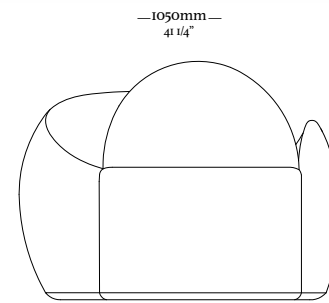

— B O W E D

— B O W E D

Modulo 4 lugares  
2780 x 1000 x 800mm

Modulo 3 lugares  
2280 x 1000 x 800mm

—  
T R A Ç O

— T R A Ç O

— R U Y

—  
R U Y

# BOND

4 Lugares com 2 Braços  
3090 x 970 x 820mm

1 Lugar com 2 Braços  
1140 x 970 x 820mm

3 Lugares com 2 Braços  
2110 x 970 x 820mm

1 Lugar com 1 Braço D/E  
1070 x 970 x 820mm

3 Lugares com 1 Braço D/E  
2040 x 970 x 820mm

---

G R A N U M

—  
G R A N U M

---

A Y S

—  
A Y S

Poltrona lado esquerdo

Poltrona lado direito

—  
B I L R O

— 768mm —  
30 15/64"

— 689mm —  
27 1/8"

— 884mm —  
34 51/64"

— 528mm —  
20 25/32"

—  
L Í R I O

—  
L Í R I O

Clique aqui  
e acesse o vídeo.