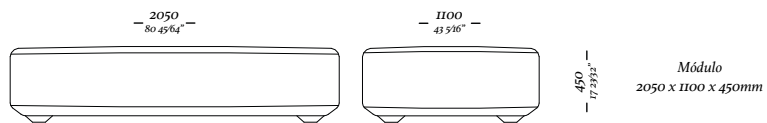

# CONNECT

Módulo  
2050 x 1100 x 450mm

Módulo  
1700 x 1100 x 450mm

Módulo  
1100 x 1100 x 450mm

Módulo  
1700 x 1250 x 450mm

Módulo 101°  
2460 x 1320 x 450mm

Encosto Solto 600  
C/ 01 Almofada  
600 x 520 x 460mm