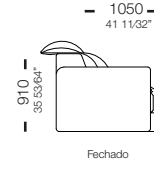

— 1300mm —  
51 316"

— 970mm —  
38 316"

Mod. C/1 Br. Ass. 1100mm  
1300 x 970 x 850mm

— 1300mm —  
51 316"

— 970mm —  
38 316"

Poltrona  
1300 x 970 x 850mm

— 1100mm —  
43 516"

— 1630mm —  
64 184"

Cheise C/1 Br. Ass. 900  
1100 x 1630 x 850

—  
B E N N E

**B E N N E**

—  
L U X

L U X

—  
FINE

— F I N E

—  
L O U