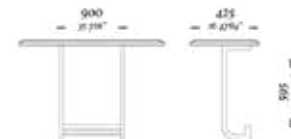

Mesa de apoio
Tampo laminado chanfrado
900 x 425 x 395mm