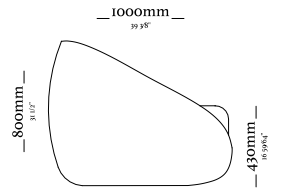

—  
G E N

— G E N

—  
P A I P E

— P A I P E

Mod. c/ 1 br ass. 1130  
1360 x 1120 x 920mm

Mod. s/ br 1120  
1120 x 1120 x 920mm

Mod. c/ 1 br ass. 930  
1160 x 1120 x 920mm

Banqueta  
1080 x 1080 x 450mm

Mod. s/ br 1320  
1320 x 1120 x 920mm

---

W A Y A N A

—  
W A Y A N A

Kit 3 assentos  
2940 x 1040 x 890mm

Kit 2 assentos  
2080 x 1040 x 890mm

Mod. com 1 braço  
1050 x 1040 x 890mm

Mod. sem braço  
860 x 1040 x 890mm

— B O W E D

— B O W E D

Modulo 4 lugares  
2780 x 1000 x 800mm

Modulo 3 lugares  
2280 x 1000 x 800mm

—  
T R A Ç O

— T R A Ç O

— R U Y

—  
R U Y

Modulo Ass. 2500  
2500 x 1000 x 800mm

Modulo Ass. 2800  
2800 x 1000 x 800mm

—  
A I B Y

—  
A I B Y

Poltrona c/ 2 braços

4 Lugares c/2 braços

3 Lugares c/ 2 braços

4 Lugares c/2 braços  
bipartido