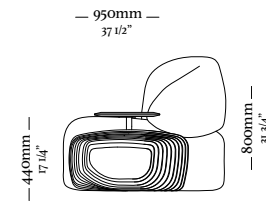

Sofá 4 Lugares c/ 2 br  
2240 x 970 x 880mm

—  
R U Y

—  
R U Y

Mod. 2460  
2460 x 1020 x 800mm

Banqueta  
1640 x 600 x 440mm

Mod. 2460  
2460 x 950 x 800mm

—  
B A U H

— B A U H

—  
G E N

— G E N

—  
P A I P E

— P A I P E

Mod. c/ 1 br ass. 1130  
1360 x 1120 x 920mm

Mod. s/ br 1120  
1120 x 1120 x 920mm

Mod. c/ 1 br ass. 930  
1160 x 1120 x 920mm

Banqueta  
1080 x 1080 x 450mm

Mod. s/ br 1320  
1320 x 1120 x 920mm

---

W A Y A N A

—  
W A Y A N A

Kit 3 assentos  
2940 x 1040 x 890mm

Kit 2 assentos  
2080 x 1040 x 890mm

Mod. com 1 braço  
1050 x 1040 x 890mm

Mod. sem braço  
860 x 1040 x 890mm

— B O W E D

— B O W E D

Modulo 4 lugares  
2780 x 1000 x 800mm

Modulo 3 lugares  
2280 x 1000 x 800mm

—  
T R A Ç O

— T R A Ç O

— R U Y

—  
R U Y