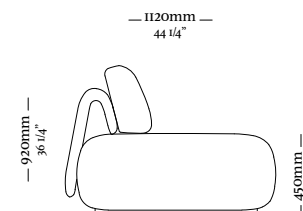

Sofá 4 Lugares c/ 2 br  
2240 x 970 x 880mm

—  
R U Y

—  
R U Y

Mod. 2460  
2460 x 1020 x 800mm

Banqueta  
1640 x 600 x 440mm

Mod. 2460  
2460 x 950 x 800mm

—  
B A U H

— B A U H

—  
G E N

— G E N

—  
P A I P E

— P A I P E

Mod. c/ 1 br ass. 1130  
1360 x 1120 x 920mm

Mod. s/ br 1120  
1120 x 1120 x 920mm

Mod. c/ 1 br ass. 930  
1160 x 1120 x 920mm

Banqueta  
1080 x 1080 x 450mm

Mod. s/ br 1320  
1320 x 1120 x 920mm

---

W A Y A N A

—  
W A Y A N A

Kit 3 assentos  
2940 x 1040 x 890mm

Kit 2 assentos  
2080 x 1040 x 890mm

Mod. com 1 braço  
1050 x 1040 x 890mm

Mod. sem braço  
860 x 1040 x 890mm

— B O W E D

— B O W E D

Modulo 4 lugares  
2780 x 1000 x 800mm

Modulo 3 lugares  
2280 x 1000 x 800mm

—  
T R A Ç O

— T R A Ç O

— R U Y

—  
R U Y