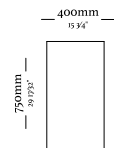

# APARADORES

—  
E I X O

E I X O

—  
G U G G E

—  
G U G G E

Aparador 1200mm  
1200 x 400 x 750mm

Aparador 1800mm  
1800 x 400 x 650mm

Aparador 1200mm  
1200 x 400 x 650mm

Aparador 2500mm  
2500 x 400 x 750mm

Aparador 1800mm  
1800 x 400 x 750mm

Aparador 2500mm  
2500 x 400 x 650mm

ESCRIVANINHAS |  
ESTANTES

—  
C L O U D

—  
C L O U D

— 1410mm —  
55 1/2"

— 598mm —  
20 15/64"