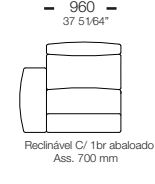

— 1300mm —  
51 316"

— 970mm —  
38 316"

Mod. C/1 Br. Ass. 1100mm  
1300 x 970 x 850mm

— 1300mm —  
51 316"

— 970mm —  
38 316"

Poltrona  
1300 x 970 x 850mm

— 1100mm —  
43 516"

— 1630mm —  
64 184"

Cheise C/1 Br. Ass. 900  
1100 x 1630 x 850

—  
B E N N E

**B E N N E**

—  
L U X

L U X

—  
FINE

— F I N E

—  
L O U