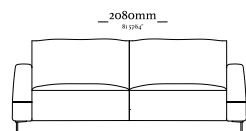

—  
G E N

— G E N

—  
P A I P E

— P A I P E

Mod. c/ 1 br ass. 1130  
1360 x 1120 x 920mm

Mod. s/ br 1120  
1120 x 1120 x 920mm

Mod. c/ 1 br ass. 930  
1160 x 1120 x 920mm

Banqueta  
1080 x 1080 x 450mm

Mod. s/ br 1320  
1320 x 1120 x 920mm

---

W A Y A N A

—  
W A Y A N A

Kit 3 assentos  
2940 x 1040 x 890mm

Kit 2 assentos  
2080 x 1040 x 890mm

Mod. com 1 braço  
1050 x 1040 x 890mm

Mod. sem braço  
860 x 1040 x 890mm

— B O W E D

— B O W E D

Modulo 4 lugares  
2780 x 1000 x 800mm

Modulo 3 lugares  
2280 x 1000 x 800mm

—  
T R A Ç O

— T R A Ç O

— R U Y

—  
R U Y

Modulo Ass. 2500  
2500 x 1000 x 800mm

Modulo Ass. 2800  
2800 x 1000 x 800mm

—  
A I B Y

—  
A I B Y

Poltrona c/ 2 braços

4 Lugares c/2 braços

3 Lugares c/ 2 braços

4 Lugares c/2 braços  
bipartido