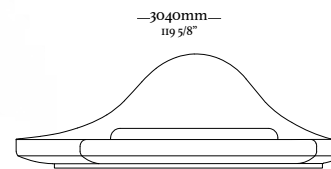

13 25/64"

—  
NEW

—  
N E W

CAMAS |  
MESAS DE CABECEIRA

---

D U N A S

—  
D U N A S

Cama para colchão 193  
3370 x 2580 x 1230mm