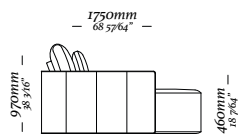

—  
G E N

— G E N

—  
P A I P E

— P A I P E

Mod. c/ 1 br ass. 1130  
1360 x 1120 x 920mm

Mod. s/ br 1120  
1120 x 1120 x 920mm

Mod. c/ 1 br ass. 930  
1160 x 1120 x 920mm

Banqueta  
1080 x 1080 x 450mm

# BOND

4 Lugares com 2 Braços  
3090 x 970 x 820mm

1 Lugar com 2 Braços  
1140 x 970 x 820mm

3 Lugares com 2 Braços  
2110 x 970 x 820mm

1 Lugar com 1 Braço D/E  
1070 x 970 x 820mm

3 Lugares com 1 Braço D/E  
2040 x 970 x 820mm

Banqueta Quadrada  
970 x 970 x 290mm

Chaise Longue Com  
1 Braço D/E  
1070 x 1560 x 820mm

Banqueta Retangular  
970 x 610 x 290mm

—  
B U D D Y

# B U D D Y

Chaise retratátil  
3 volumes ass. 1100mm  
3680 x 1380 x 970mm

Chaise retratátil  
3 volumes ass. 900mm  
3080 x 1380 x 970mm

Chaise retratátil  
2 volumes ass. 1100mm  
2540 x 1380 x 970mm

Chaise retratátil  
2 volumes ass. 900mm  
2140 x 1380 x 970mm