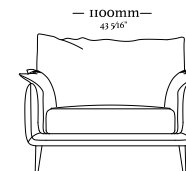

Banqueta Quadrada  
970 x 970 x 290mm

Chaise Longue Com  
1 Braço D/E  
1070 x 1560 x 820mm

Banqueta Retangular  
970 x 610 x 290mm

—  
B U D D Y

Chaise retratátil  
1 volume C/ oi Br D/E  
Ass. 1100mm  
1270 x 1380 x 970mm

Chaise retratátil  
1 volume S/ Br  
Ass. 900mm  
940 x 1380 x 970mm

Chaise retratátil  
1 volume S/ Br  
Ass. 1100mm  
1140 x 1380 x 970mm

Chaise retratátil  
1 volume C/ oi Br D/E  
Ass. 900mm  
1070 x 1380 x 970mm

—  
C L I P

—  
C L I P

—  
GRIND

—  
GRIND

Sofa c/ 2 braços 4 lugares  
bipartido  
2930 x 1040 x 910

Sofa c/ 2 braços 4 lugares  
2930 x 1040 x 910 mm

Sofa c/ 2 braços 3 lugares  
2330 x 1040 x 910 mm

Poltrona c/ 2 braços  
1100 x 1040 x 910 mm

---

A U R A

—  
S A V O N

—  
S A V O N

— 900mm —  
35 716"

— 940mm —  
37 184"