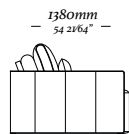

# BOND

4 Lugares com 2 Braços  
3090 x 970 x 820mm

1 Lugar com 2 Braços  
1140 x 970 x 820mm

3 Lugares com 2 Braços  
2110 x 970 x 820mm

1 Lugar com 1 Braço D/E  
1070 x 970 x 820mm

3 Lugares com 1 Braço D/E  
2040 x 970 x 820mm

Banqueta Quadrada  
970 x 970 x 290mm

Chaise Longue Com  
1 Braço D/E  
1070 x 1560 x 820mm

Banqueta Retangular  
970 x 610 x 290mm

—  
B U D D Y

# B U D D Y

Chaise retratátil  
3 volumes ass. 1100mm  
3680 x 1380 x 970mm

Chaise retratátil  
3 volumes ass. 900mm  
3080 x 1380 x 970mm

Chaise retratátil  
2 volumes ass. 1100mm  
2540 x 1380 x 970mm

Chaise retratátil  
2 volumes ass. 900mm  
2140 x 1380 x 970mm

Chaise retratátil  
1 volume C/ oi Br D/E  
Ass. 1100mm  
1270 x 1380 x 970mm

Chaise retratátil  
1 volume S/ Br  
Ass. 900mm  
940 x 1380 x 970mm

Chaise retratátil  
1 volume S/ Br  
Ass. 1100mm  
1140 x 1380 x 970mm