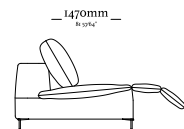

—  
G E N

— G E N

—  
P A I P E

— P A I P E

Mod. c/ 1 br ass. 1130  
1360 x 1120 x 920mm

Mod. s/ br 1120  
1120 x 1120 x 920mm

Mod. c/ 1 br ass. 930  
1160 x 1120 x 920mm

Banqueta  
1080 x 1080 x 450mm

Mod. s/ br 1320  
1320 x 1120 x 920mm

---

W A Y A N A

—  
W A Y A N A

Kit 3 assentos  
2940 x 1040 x 890mm

Kit 2 assentos  
2080 x 1040 x 890mm

Mod. com 1 braço  
1050 x 1040 x 890mm

Mod. sem braço  
860 x 1040 x 890mm

— B O W E D

— B O W E D

Modulo 4 lugares  
2780 x 1000 x 800mm

Modulo 3 lugares  
2280 x 1000 x 800mm

—  
T R A Ç O

— T R A Ç O

— R U Y

—  
R U Y

Modulo Ass. 2500  
2500 x 1000 x 800mm

Modulo Ass. 2800  
2800 x 1000 x 800mm

—  
A I B Y

—  
A I B Y

Poltrona c/ 2 braços

4 Lugares c/2 braços

3 Lugares c/ 2 braços

4 Lugares c/2 braços  
bipartido