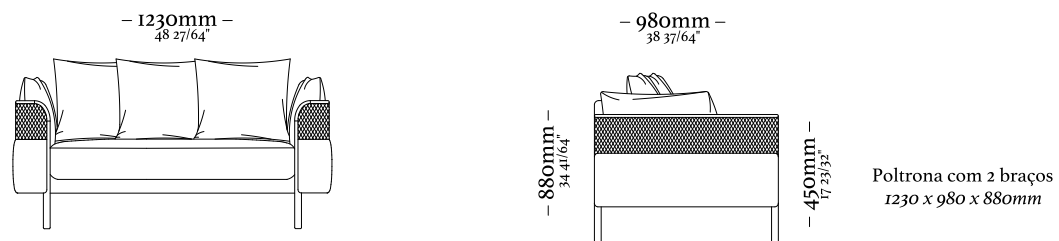

Sofa c/ 2 braços 3 lugares  
2330 x 1040 x 910 mm

Poltrona c/ 2 braços  
1100 x 1040 x 910 mm

---

A U R A

—  
S A V O N

—  
S A V O N

— 900mm —  
35 716"

— 940mm —  
37 184"

Mod. S/Br. Ass 900mm  
900 x 940 x 850mm

— 1100mm —  
51 316"

— 970mm —  
38 316"

Mod. C/1 Br. Ass. 900mm  
1100 x 970 x 850mm

— 1100mm —  
51 316"

— 940mm —  
37 184"

Mod. S/Br. Ass. 1100mm  
1100 x 940 x 850mm