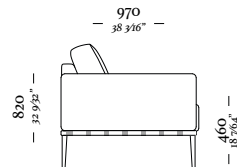

Mesa de apoio  
Tampo laminado reto  
900 x 425 x 395mm

Mesa de apoio  
Tampo laminado chanfrado  
900 x 425 x 395mm

—  
B O N D

— BOND

—  
B O N D

# BOND

4 Lugares com 2 Braços  
3090 x 970 x 820mm

1 Lugar com 2 Braços  
1140 x 970 x 820mm

3 Lugares com 2 Braços  
2110 x 970 x 820mm

1 Lugar com 1 Braço D/E  
1070 x 970 x 820mm

3 Lugares com 1 Braço D/E  
2040 x 970 x 820mm

Banqueta Quadrada  
970 x 970 x 290mm

Chaise Longue Com  
1 Braço D/E  
1070 x 1560 x 820mm

Banqueta Retangular  
970 x 610 x 290mm

—  
B U D D Y