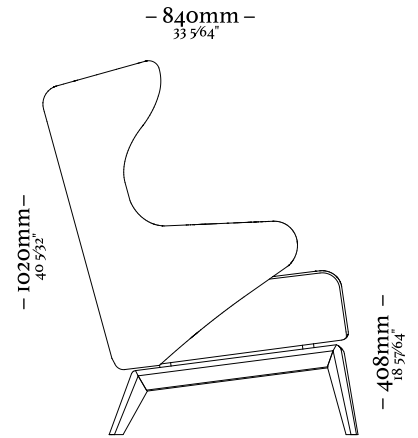

# BOND

4 Lugares com 2 Braços  
3090 x 970 x 820mm

1 Lugar com 2 Braços  
1140 x 970 x 820mm

3 Lugares com 2 Braços  
2110 x 970 x 820mm

1 Lugar com 1 Braço D/E  
1070 x 970 x 820mm

3 Lugares com 1 Braço D/E  
2040 x 970 x 820mm

—  
A R O S

—  
B E L L A

—  
B E L L A

**Poltrona**  
790x750x710 mm

**Banqueta**  
730x420x410 mm

---

A R U M Ã

— A R U M Á —

— 900mm —  
35 7/16"

— 860mm —  
33 5/64"

— 800mm —  
31 1/2"

— 450mm —  
17 23/32"

—  
M U L E

M U L E

Poltrona com  
pés de madeira

Poltrona giratória

—  
U N A S

—  
U N A S

— 900mm —  
35 7/16"

— 800mm —  
31 1/2"

— 860mm —  
33 55/64"

— 450mm —  
17 23/32"

—  
FLAP

—  
F L A P