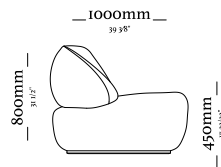

—  
G E N

— G E N

—  
P A I P E

— P A I P E

Mod. c/ 1 br ass. 1130  
1360 x 1120 x 920mm

Mod. s/ br 1120  
1120 x 1120 x 920mm

Mod. c/ 1 br ass. 930  
1160 x 1120 x 920mm

Banqueta  
1080 x 1080 x 450mm

Mod. s/ br 1320  
1320 x 1120 x 920mm

---

W A Y A N A

—  
W A Y A N A

Kit 3 assentos  
2940 x 1040 x 890mm

Kit 2 assentos  
2080 x 1040 x 890mm

Mod. com 1 braço  
1050 x 1040 x 890mm

Mod. sem braço  
860 x 1040 x 890mm

— B O W E D

— B O W E D

Modulo 4 lugares  
2780 x 1000 x 800mm

Modulo 3 lugares  
2280 x 1000 x 800mm

—  
T R A Ç O

— T R A Ç O

— R U Y

—  
R U Y

Modulo Ass. 2500  
2500 x 1000 x 800mm

Modulo Ass. 2800  
2800 x 1000 x 800mm

—  
A I B Y

—  
A I B Y

Poltrona c/ 2 braços

4 Lugares c/2 braços

3 Lugares c/ 2 braços

4 Lugares c/2 braços  
bipartido