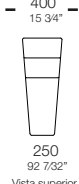

— 1300mm —  
51 316"

— 970mm —  
38 316"

Mod. C/1 Br. Ass. 1100mm  
1300 x 970 x 850mm

— 1300mm —  
51 316"

— 970mm —  
38 316"

Poltrona  
1300 x 970 x 850mm

— 1100mm —  
43 516"

— 1630mm —  
64 184"

Cheise C/1 Br. Ass. 900  
1100 x 1630 x 850

—  
B E N N E

**B E N N E**

—  
L U X

L U X

—  
FINE

— F I N E

—  
L O U

LOU

Poltrona  
C/ 2 BR

Sofá 2 lugares  
C/ 2 BR

Sofá 3 lugares  
C/ 2 BR

—  
M O R E

M O R E

— S M I L E

S M I L E

— H Ó R U S

H Ó R U S

Chaise com 1 braço  
1330x1040x760

Chaise com 1 braço aberto  
1330x1640x760

Poltrona com 2 braços  
1510x1040x760

Módulo de 1300 sem braço  
1300x1040x760

Módulo de 1100 sem braço  
1100x1040x760