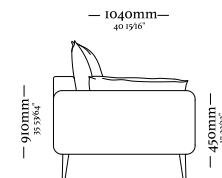

# BOND

4 Lugares com 2 Braços  
3090 x 970 x 820mm

1 Lugar com 2 Braços  
1140 x 970 x 820mm

3 Lugares com 2 Braços  
2110 x 970 x 820mm

1 Lugar com 1 Braço D/E  
1070 x 970 x 820mm

3 Lugares com 1 Braço D/E  
2040 x 970 x 820mm

Banqueta Quadrada  
970 x 970 x 290mm

Chaise Longue Com  
1 Braço D/E  
1070 x 1560 x 820mm

Banqueta Retangular  
970 x 610 x 290mm

—  
B U D D Y

Chaise retratátil  
1 volume C/ oi Br D/E  
Ass. 900mm  
1070 x 1380 x 970mm

—  
C L I P

—  
C L I P

—  
GRIND

—  
GRIND

Sofa c/ 2 braços 4 lugares  
bipartido  
2930 x 1040 x 910

Sofa c/ 2 braços 4 lugares  
2930 x 1040 x 910 mm

Sofa c/ 2 braços 3 lugares  
2330 x 1040 x 910 mm

Poltrona c/ 2 braços  
1100 x 1040 x 910 mm

---

A U R A

—  
S A V O N

—  
S A V O N

— 900mm —  
35 716"

— 940mm —  
37 184"