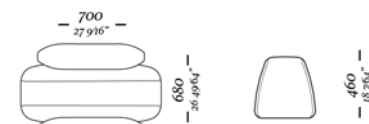

# CONNECT

Módulo  
2050 x 1100 x 450mm

Módulo  
1700 x 1100 x 450mm

Módulo  
1100 x 1100 x 450mm

Módulo  
1700 x 1250 x 450mm

Módulo 101°  
2460 x 1320 x 450mm

Encosto Solto 600  
C/ 01 Almofada  
600 x 520 x 460mm

Encosto Solto 600  
C/ 02 Almofadas  
600 x 680 x 460mm

Encosto Solto 700  
C/ 01 Almofada  
700 x 520 x 460mm

Encosto Solto 700  
C/ 02 Almofadas  
700 x 680 x 460mm

Encosto Solto 900  
C/ 01 Almofada  
900 x 520 x 460mm