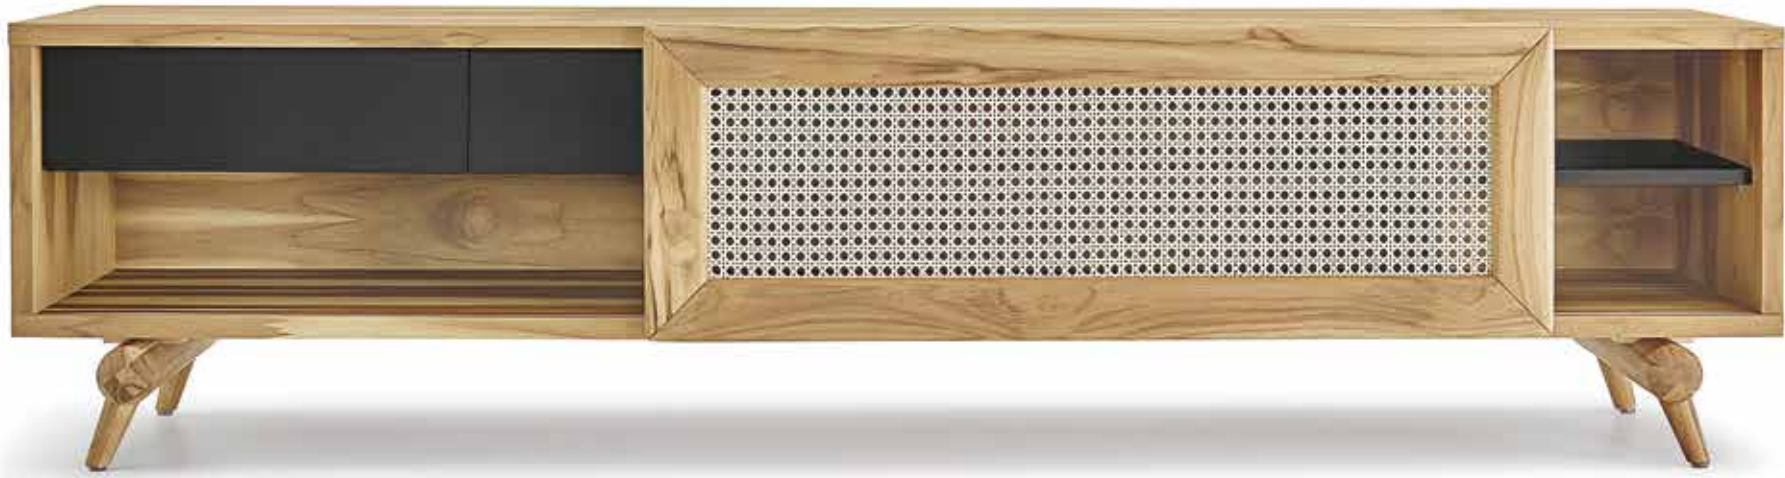

— 1381mm —  
54'3'8"

— 450mm —  
17'23'32"

— 758mm —  
29'7'32"

Balcão 2 portas  
1381 x 450 x 758 mm

— P L O T

— P L O T