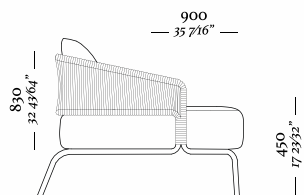

— 1660mm —  
65 23/64"

— 800mm —  
31 1/2"

— 840mm —  
33 5/64"

— 430mm —  
16 59/64"

**2 Lugares**  
1660 x 800 x 840mm

— P O L E

—  
P O L E

—  
T R E N O

T R E N O

—  
G I G

— G I G

— G I G

— G I G

**Poltrona**  
840x900x830mm

**Chaise Longue  
1 Braço**  
810x1540x830mm

**Módulo com 1 braço**  
810x900x830mm