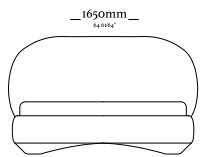

—  
Z A H A

—  
Z A H A

Cama 193  
3710 x 2440 x 1200mm

Cama 158  
3600 x 2390 x 1150mm

---

S E N I L I A

—  
S E N I L I A

Cama 138  
1650 X 2200X 1120

Cama 158  
1850 X 2300X 1120

Cama 193  
2200 X 2350X 1120

—  
E L B O W

—  
E L B O W

— 1700mm —  
66 59/64"

— 2200mm —  
86 39/64"

Cama 138  
1700 x 2200 x 1140mm

— 1900mm —  
74 51/64"