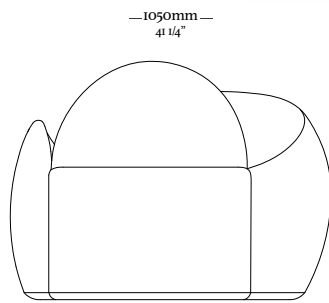

— B O W E D

— B O W E D

Modulo 4 lugares  
2780 x 1000 x 800mm

Modulo 3 lugares  
2280 x 1000 x 800mm

—  
T R A Ç O

— T R A Ç O

— R U Y

—  
R U Y

# BOND

4 Lugares com 2 Braços  
3090 x 970 x 820mm

1 Lugar com 2 Braços  
1140 x 970 x 820mm

3 Lugares com 2 Braços  
2110 x 970 x 820mm

1 Lugar com 1 Braço D/E  
1070 x 970 x 820mm

3 Lugares com 1 Braço D/E  
2040 x 970 x 820mm

---

G R A N U M

—  
G R A N U M

---

A Y S

—  
A Y S

Poltrona lado esquerdo

Poltrona lado direito

—  
B I L R O

— 768mm —  
30 15/64"

— 689mm —  
27 1/8"

— 884mm —  
34 51/64"

— 528mm —  
20 25/32"

—  
L Í R I O

—  
L Í R I O

Clique aqui  
e acesse o vídeo.