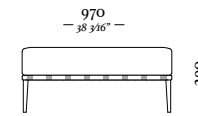

Encosto Solto 1100  
C/ 01 Almofada  
1100 x 520 x 460mm

Encosto Solto 1100  
C/ 02 Almofadas  
1100 x 680 x 460mm

Encosto Solto Canto 90°  
C/ 01 Almofada  
900 x 900 x 460mm

Encosto Solto Canto 101°  
C/ 01 Almofada  
970 x 970 x 460mm

Mesa de apoio  
Tampo laminado reto  
900 x 425 x 395mm

Mesa de apoio  
Tampo laminado chanfrado  
900 x 425 x 395mm

—  
B O N D

— BOND

—  
B O N D

# BOND

4 Lugares com 2 Braços  
3090 x 970 x 820mm

1 Lugar com 2 Braços  
1140 x 970 x 820mm

3 Lugares com 2 Braços  
2110 x 970 x 820mm

1 Lugar com 1 Braço D/E  
1070 x 970 x 820mm

3 Lugares com 1 Braço D/E  
2040 x 970 x 820mm

Banqueta Quadrada  
970 x 970 x 290mm

Chaise Longue Com  
1 Braço D/E  
1070 x 1560 x 820mm

Banqueta Retangular  
970 x 610 x 290mm

—  
B U D D Y