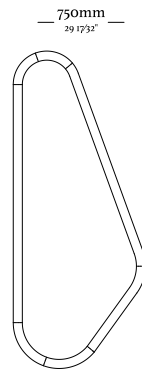

**9016**  
500x500x460mm

**9074**  
700x700x460mm

—  
A R C

ARC

—  
L I

—  
L I

570 mm

500x300x570mm

# ESPELHOS

—  
N Y M

—  
N Y M

— 307mm —  
12 1/4"

— 280mm —  
11 1/4"

— 1874mm —  
73 3/4"

— S E R E N U S

S E R E N U S

—  
R U D Á

—  
R U D Á

—  
T U R A T I

---

T U R A T I

—  
A L I

—  
A L I

Espelho lado direito

Mesa com diametro de 1400 mm

— 761mm —  
29 9/16"

Mesa com diametro de 1600 mm

— 770mm —  
30 3/8"

Mesa com diametro de 1600 mm e giratorio

---

D O R A

—  
D O R A