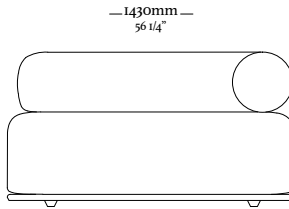

Sofá 4 Lugares c/ 2 br  
2240 x 970 x 880mm

—  
R U Y

—  
R U Y

Mod. 2460  
2460 x 1020 x 800mm

Banqueta  
1640 x 600 x 440mm

Mod. 2460  
2460 x 950 x 800mm

—  
B A U H

— B A U H

—  
G E N

— G E N

—  
P A I P E

— P A I P E

Mod. c/ 1 br ass. 1130  
1360 x 1120 x 920mm

Mod. s/ br 1120  
1120 x 1120 x 920mm

Mod. c/ 1 br ass. 930  
1160 x 1120 x 920mm

Banqueta  
1080 x 1080 x 450mm

Mod. s/ br 1320  
1320 x 1120 x 920mm

---

W A Y A N A

—  
W A Y A N A

Kit 3 assentos  
2940 x 1040 x 890mm

Kit 2 assentos  
2080 x 1040 x 890mm

Mod. com 1 braço  
1050 x 1040 x 890mm

Mod. sem braço  
860 x 1040 x 890mm

— B O W E D

— B O W E D

Modulo 4 lugares  
2780 x 1000 x 800mm

Modulo 3 lugares  
2280 x 1000 x 800mm

—  
T R A Ç O

— T R A Ç O

— R U Y

—  
R U Y