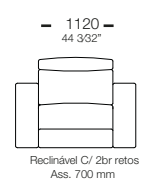

Banqueta Quadrada  
970 x 970 x 290mm

Chaise Longue Com  
1 Braço D/E  
1070 x 1560 x 820mm

Banqueta Retangular  
970 x 610 x 290mm

—  
B U D D Y

Mod. S/Br. Ass 900mm  
900 x 940 x 850mm

— 1100mm —  
51 316"

— 970mm —  
38 316"

Mod. C/1 Br. Ass. 900mm  
1100 x 970 x 850mm

— 1100mm —  
51 316"

— 940mm —  
37 184"

Mod. S/Br. Ass. 1100mm  
1100 x 940 x 850mm

— 1300mm —  
51 316"

— 970mm —  
38 316"

Mod. C/1 Br. Ass. 1100mm  
1300 x 970 x 850mm

— 1300mm —  
51 316"

— 970mm —  
38 316"

Poltrona  
1300 x 970 x 850mm

— 1100mm —  
43 516"

— 1630mm —  
64 184"

Cheise C/1 Br. Ass. 900  
1100 x 1630 x 850

—  
B E N N E

**B E N N E**

—  
L U X

L U X

—  
FINE

— F I N E

—  
L O U