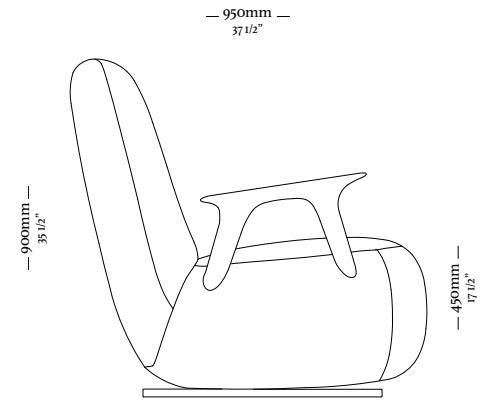

—
A Ç U

[Clique aqui](#)
e acesse o vídeo.