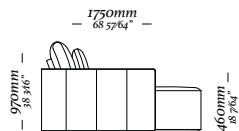

# BOND

4 Lugares com 2 Braços  
3090 x 970 x 820mm

1 Lugar com 2 Braços  
1140 x 970 x 820mm

3 Lugares com 2 Braços  
2110 x 970 x 820mm

1 Lugar com 1 Braço D/E  
1070 x 970 x 820mm

3 Lugares com 1 Braço D/E  
2040 x 970 x 820mm

Banqueta Quadrada  
970 x 970 x 290mm

Chaise Longue Com  
1 Braço D/E  
1070 x 1560 x 820mm

Banqueta Retangular  
970 x 610 x 290mm

—  
B U D D Y

# B U D D Y

Chaise retratátil  
3 volumes ass. 1100mm  
3680 x 1380 x 970mm

Chaise retratátil  
3 volumes ass. 900mm  
3080 x 1380 x 970mm

Chaise retratátil  
2 volumes ass. 1100mm  
2540 x 1380 x 970mm

Chaise retratátil  
2 volumes ass. 900mm  
2140 x 1380 x 970mm

Chaise retratátil  
1 volume C/ oi Br D/E  
Ass. 1100mm  
1270 x 1380 x 970mm

Chaise retratátil  
1 volume S/ Br  
Ass. 900mm  
940 x 1380 x 970mm

Chaise retratátil  
1 volume S/ Br  
Ass. 1100mm  
1140 x 1380 x 970mm