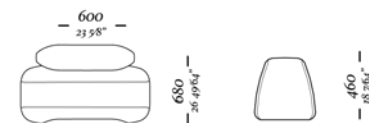

# CONNECT

Módulo  
2050 x 1100 x 450mm

Módulo  
1700 x 1100 x 450mm

Módulo  
1100 x 1100 x 450mm

Módulo  
1700 x 1250 x 450mm

Módulo 101°  
2460 x 1320 x 450mm

Encosto Solto 600  
C/ 01 Almofada  
600 x 520 x 460mm

Encosto Solto 600  
C/ 02 Almofadas  
600 x 680 x 460mm

Encosto Solto 700  
C/ 01 Almofada  
700 x 520 x 460mm

Encosto Solto 700  
C/ 02 Almofadas  
700 x 680 x 460mm

Encosto Solto 900  
C/ 01 Almofada  
900 x 520 x 460mm