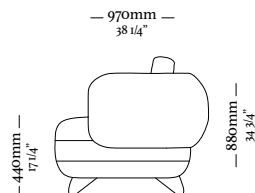

# SOFÁS

---

N E X U S

N E X U S

Sofá 3 Lugares c/ 1 br  
1830 x 970 x 880mm

Canto chaise  
2150 x 970 x 880mm

Sofá 4 Lugares s/ br  
2070 x 970 x 880mm

Chaise longue  
1110 x 970 x 880mm

—  
G E N

— G E N

—  
P A I P E

— P A I P E

Mod. c/ 1 br ass. 1130  
1360 x 1120 x 920mm

Mod. s/ br 1120  
1120 x 1120 x 920mm

Mod. c/ 1 br ass. 930  
1160 x 1120 x 920mm

Banqueta  
1080 x 1080 x 450mm

— B O W E D

— B O W E D

Modulo 4 lugares  
2780 x 1000 x 800mm

Modulo 3 lugares  
2280 x 1000 x 800mm

—  
T R A Ç O

— T R A Ç O

— R U Y

—  
R U Y

# BOND

4 Lugares com 2 Braços  
3090 x 970 x 820mm

1 Lugar com 2 Braços  
1140 x 970 x 820mm

3 Lugares com 2 Braços  
2110 x 970 x 820mm

1 Lugar com 1 Braço D/E  
1070 x 970 x 820mm

3 Lugares com 1 Braço D/E  
2040 x 970 x 820mm