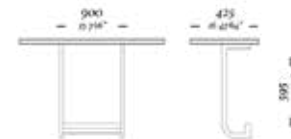

Encosto Solto 1100  
C/ 01 Almofada  
1100 x 520 x 460mm

Encosto Solto 1100  
C/ 02 Almofadas  
1100 x 680 x 460mm

Encosto Solto Canto 90°  
C/ 01 Almofada  
900 x 900 x 460mm

Encosto Solto Canto 101°  
C/ 01 Almofada  
970 x 970 x 460mm

# BOND

4 Lugares com 2 Braços  
3090 x 970 x 820mm

1 Lugar com 2 Braços  
1140 x 970 x 820mm

3 Lugares com 2 Braços  
2110 x 970 x 820mm

1 Lugar com 1 Braço D/E  
1070 x 970 x 820mm

3 Lugares com 1 Braço D/E  
2040 x 970 x 820mm