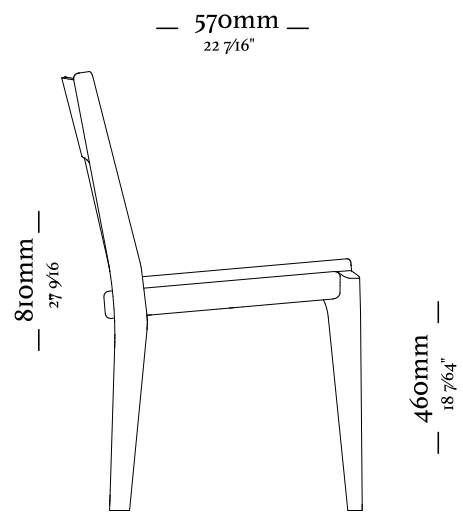

Mesa com diametro de 1400 mm

— 761mm —  
29 9/16"

Mesa com diametro de 1600 mm

— 770mm —  
30 3/8"

Mesa com diametro de 1600 mm e giratorio

---

D O R A

—  
D O R A

— 473mm —  
18 5/8" —

— G R A I N

—  
G R A I N

— G R A I N

—  
G R A I N

— U R A

—  
U R A

— 465mm —  
18 5/16"

— 565mm —  
22 1/4"

— 950mm —  
37 13/32"

— 750mm —  
29 17/32"

—  
O P Y

— S T E M M A

— 520mm —  
20 15/32"

— 535mm —  
21 1/16"

— 840mm —  
33 5/8"

— 480mm —  
18 7/8"

—  
S T E M M A

—  
Z A N I

—  
Z A N I

— T R E S S

— T R E S S

—  
B O N E

—  
B O N E