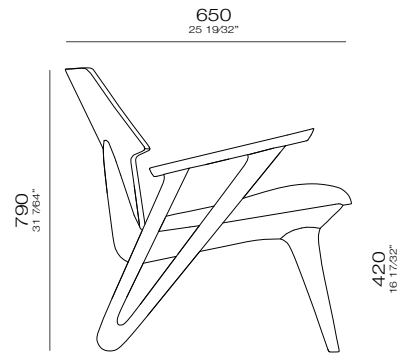

# CONNECT

Módulo  
2050 x 1100 x 450mm

Módulo  
1700 x 1100 x 450mm

Módulo  
1100 x 1100 x 450mm

Módulo  
1700 x 1250 x 450mm

Módulo 101°  
2460 x 1320 x 450mm

Encosto Solto 600  
C/ 01 Almofada  
600 x 520 x 460mm

# BOND

4 Lugares com 2 Braços  
3090 x 970 x 820mm

1 Lugar com 2 Braços  
1140 x 970 x 820mm

3 Lugares com 2 Braços  
2110 x 970 x 820mm

1 Lugar com 1 Braço D/E  
1070 x 970 x 820mm

3 Lugares com 1 Braço D/E  
2040 x 970 x 820mm

415  
16 11/32"

—  
T A I

—  
T A I

—  
W I N

— W I N

—  
O S A

—  
O S A

—  
V E L O

—  
V E L O

—  
V I T A

—  
V I T A

—  
A T H O S

— A T H O S

—  
A D E L L E

— A D E L L E

**3759**  
820x820x880mm