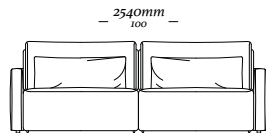

Modulo Ass. 2500  
2500 x 1000 x 800mm

Modulo Ass. 2800  
2800 x 1000 x 800mm

—  
A I B Y

—  
A I B Y

Poltrona c/ 2 braços

4 Lugares c/2 braços

3 Lugares c/ 2 braços

4 Lugares c/2 braços  
bipartido

# BOND

4 Lugares com 2 Braços  
3090 x 970 x 820mm

1 Lugar com 2 Braços  
1140 x 970 x 820mm

3 Lugares com 2 Braços  
2110 x 970 x 820mm

1 Lugar com 1 Braço D/E  
1070 x 970 x 820mm

3 Lugares com 1 Braço D/E  
2040 x 970 x 820mm

Banqueta Quadrada  
970 x 970 x 290mm

Chaise Longue Com  
1 Braço D/E  
1070 x 1560 x 820mm

Banqueta Retangular  
970 x 610 x 290mm

—  
B U D D Y

# B U D D Y

Chaise retratátil  
3 volumes ass. 1100mm  
3680 x 1380 x 970mm

Chaise retratátil  
3 volumes ass. 900mm  
3080 x 1380 x 970mm

Chaise retratátil  
2 volumes ass. 1100mm  
2540 x 1380 x 970mm

Chaise retratátil  
2 volumes ass. 900mm  
2140 x 1380 x 970mm