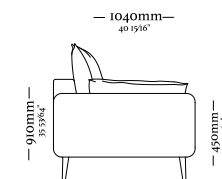

# BOND

4 Lugares com 2 Braços  
3090 x 970 x 820mm

1 Lugar com 2 Braços  
1140 x 970 x 820mm

3 Lugares com 2 Braços  
2110 x 970 x 820mm

1 Lugar com 1 Braço D/E  
1070 x 970 x 820mm

3 Lugares com 1 Braço D/E  
2040 x 970 x 820mm

Banqueta Quadrada  
970 x 970 x 290mm

Chaise Longue Com  
1 Braço D/E  
1070 x 1560 x 820mm

Banqueta Retangular  
970 x 610 x 290mm

—  
B U D D Y

Chaise retratátil  
1 volume C/ oi Br D/E  
Ass. 1100mm  
1270 x 1380 x 970mm

Chaise retratátil  
1 volume S/ Br  
Ass. 900mm  
940 x 1380 x 970mm

Chaise retratátil  
1 volume S/ Br  
Ass. 1100mm  
1140 x 1380 x 970mm

Sofa c/ 2 braços 3 lugares  
2330 x 1040 x 910 mm

Poltrona c/ 2 braços  
1100 x 1040 x 910 mm

---

A U R A

—  
S A V O N

—  
S A V O N

— 900mm —  
35 716"

— 940mm —  
37 184"