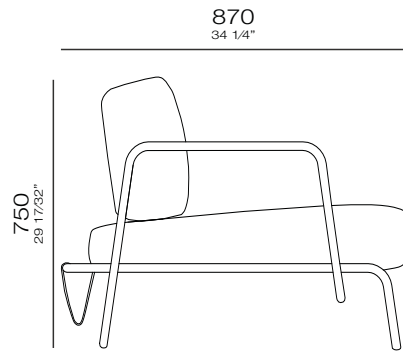

# CONNECT

Módulo  
2050 x 1100 x 450mm

Módulo  
1700 x 1100 x 450mm

Módulo  
1100 x 1100 x 450mm

Módulo  
1700 x 1250 x 450mm

Módulo 101°  
2460 x 1320 x 450mm

Encosto Solto 600  
C/ 01 Almofada  
600 x 520 x 460mm

# BOND

4 Lugares com 2 Braços  
3090 x 970 x 820mm

1 Lugar com 2 Braços  
1140 x 970 x 820mm

3 Lugares com 2 Braços  
2110 x 970 x 820mm

1 Lugar com 1 Braço D/E  
1070 x 970 x 820mm

3 Lugares com 1 Braço D/E  
2040 x 970 x 820mm

Banqueta Quadrada  
970 x 970 x 290mm

Chaise Longue Com  
1 Braço D/E  
1070 x 1560 x 820mm

Banqueta Retangular  
970 x 610 x 290mm

—  
B U D D Y

—  
V E L O

—  
V I T A

—  
V I T A

—  
A T H O S

— A T H O S

—  
A D E L L E

— A D E L L E

**3759**  
820x820x880mm