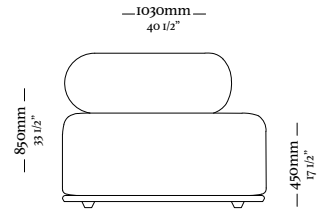

Sofá 4 Lugares c/ 2 br  
2240 x 970 x 880mm

—  
R U Y

—  
R U Y

Mod. 2460  
2460 x 1020 x 800mm

Banqueta  
1640 x 600 x 440mm

Mod. 2460  
2460 x 950 x 800mm

—  
B A U H

— B A U H

—  
G E N

— G E N

—  
P A I P E

— P A I P E

Mod. c/ 1 br ass. 1130  
1360 x 1120 x 920mm

Mod. s/ br 1120  
1120 x 1120 x 920mm

Mod. c/ 1 br ass. 930  
1160 x 1120 x 920mm

Banqueta  
1080 x 1080 x 450mm

Mod. s/ br 1320  
1320 x 1120 x 920mm

---

W A Y A N A

—  
W A Y A N A

Kit 3 assentos  
2940 x 1040 x 890mm

Kit 2 assentos  
2080 x 1040 x 890mm

Mod. com 1 braço  
1050 x 1040 x 890mm

Mod. sem braço  
860 x 1040 x 890mm

— B O W E D

— B O W E D

Modulo 4 lugares  
2780 x 1000 x 800mm

Modulo 3 lugares  
2280 x 1000 x 800mm

—  
T R A Ç O

— T R A Ç O

— R U Y

—  
R U Y