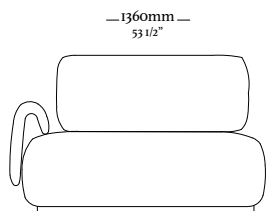

Sofá 4 Lugares c/ 2 br  
2240 x 970 x 880mm

—  
R U Y

—  
R U Y

Mod. 2460  
2460 x 1020 x 800mm

Banqueta  
1640 x 600 x 440mm

Mod. 2460  
2460 x 950 x 800mm

—  
B A U H

— B A U H

—  
G E N

— G E N

—  
P A I P E

— P A I P E

Mod. c/ 1 br ass. 1130  
1360 x 1120 x 920mm

Mod. s/ br 1120  
1120 x 1120 x 920mm

Mod. c/ 1 br ass. 930  
1160 x 1120 x 920mm

Banqueta  
1080 x 1080 x 450mm

Mod. s/ br 1320  
1320 x 1120 x 920mm

---

W A Y A N A

—  
W A Y A N A

Kit 3 assentos  
2940 x 1040 x 890mm

Kit 2 assentos  
2080 x 1040 x 890mm

Mod. com 1 braço  
1050 x 1040 x 890mm

Mod. sem braço  
860 x 1040 x 890mm

— B O W E D

— B O W E D

Modulo 4 lugares  
2780 x 1000 x 800mm

Modulo 3 lugares  
2280 x 1000 x 800mm

—  
T R A Ç O

— T R A Ç O

— R U Y

—  
R U Y