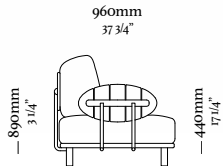

Sofá 3 Lugares c/ 2 br
2020 x 960 x 890mm