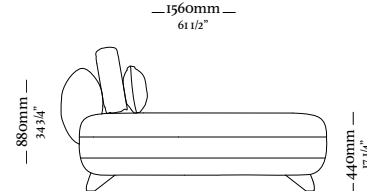

# SOFÁS

---

N E X U S

N E X U S

Sofá 3 Lugares c/ 1 br  
1830 x 970 x 880mm

Canto chaise  
2150 x 970 x 880mm

Sofá 4 Lugares s/ br  
2070 x 970 x 880mm

Chaise longue  
1110 x 970 x 880mm

—  
G E N

— G E N

—  
P A I P E

— P A I P E

Mod. c/ 1 br ass. 1130  
1360 x 1120 x 920mm

Mod. s/ br 1120  
1120 x 1120 x 920mm

Mod. c/ 1 br ass. 930  
1160 x 1120 x 920mm

Banqueta  
1080 x 1080 x 450mm

Mod. s/ br 1320  
1320 x 1120 x 920mm

---

W A Y A N A

—  
W A Y A N A

Kit 3 assentos  
2940 x 1040 x 890mm

Kit 2 assentos  
2080 x 1040 x 890mm

Mod. com 1 braço  
1050 x 1040 x 890mm

Mod. sem braço  
860 x 1040 x 890mm