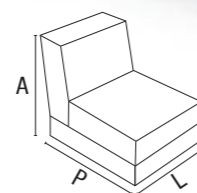

**DIMENSÕES PADRÃO (L X A X P)**

Profundidade: 0,90m  
Altura: 0,90m  
Largura braço: 0,15m  
Largura: 2,10m  
2,30m  
2,50m  
2,70m

**ESTRUTURA:**

Madeira de Eucalipto reflorestada, tratada e seca, fixadas com grampo de aço galvanizado.

Fibra Poliéster Siliconada;  
Largura de 15cm.

**PÉS:**

Base de madeira, cor preta, altura de 3cm;  
Pés aço carbono, cor preta, altura de 12cm.

**POLTRONA**

0,90m x 0,90m  
Largura braço: 0,15m

**DIMENSÕES PADRÃO (L X A X P)**

Profundidade: 1,60m  
1,80m  
Altura: 0,75m  
Largura: 1,00m  
1,10m  
1,20m  
1,30m

**PUFF**

Profundidade: 1,60m  
1,80m  
Altura: 0,45m  
Largura: 0,40m  
0,50m  
0,60m  
0,70m  
0,80m

**ESTRUTURA:**

Madeira de Eucalipto reflorestada, tratada e seca, fixadas com grampo de aço galvanizado.