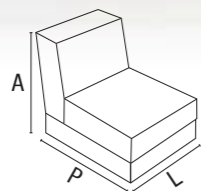

#### POLTRONA

0,90m x 0,90m  
Largura braço: 0,15m

AMAYÁ

Tecido: 2.03.042

**DIMENSÕES PADRÃO (L X A X P)**

Profundidade: 0,85m  
Altura: 0,90m  
Largura Braços: 0,15m  
Largura: 2,00m  
2,20m  
2,50m

**ESTRUTURA:**