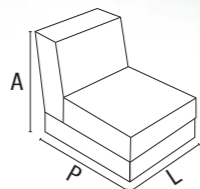

Profundidade: 1,00m  
Altura: 0,95m  
Largura braço: 0,15m  
Largura: 1,60m  
1,80m  
2,00m  
2,20m  
2,40m

**DIMENSÕES PADRÃO** (L X A X P)  
Puff

Profundidade: 1,00m  
Altura: 0,45m  
Largura: 1,00m

**ESTRUTURA:**

**ENCOSTO:**

Almofada soltas em fibras de poliéster;  
Manta acrílica de poliéster.

**BRAÇOS:**

Espuma D23 (Sanko);  
Largura de 15 cm.

**PÉS:**

Em madeira, cor amêndoa;  
Altura 2,5cm.

Tecido: 8.22.164 + couro