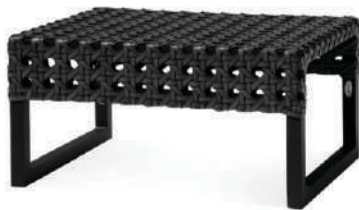

CÓD. MC 10

Altura: 35cm
Largura: 80cm
Profundidade: 61cm