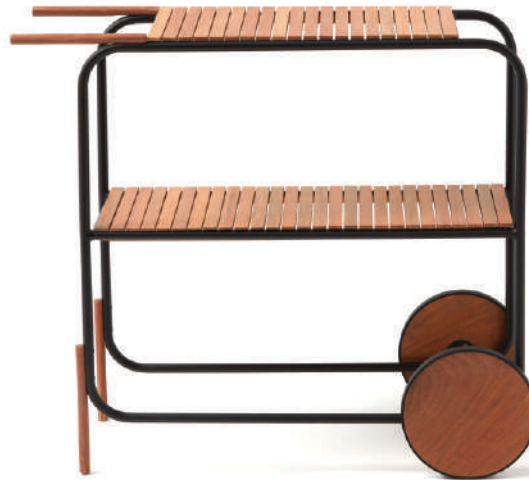

MESA AZALÉA  
6 LUGARES  
EM ALUMÍNIO  
CÓD. M 156

Altura: 75cm  
Diâmetro: 130cm  
\*Acabamento em  
alumínio ripado.

MESA AZALÉA  
4 LUGARES  
TAMPO EM  
ALUMÍNIO  
CÓD. M 153

Altura: 75cm  
Diâmetro: 110cm  
\*Acabamento em  
alumínio ripado.

MESA AZALÉA  
6 LUGARES  
TAMPO EM  
ALUMÍNIO  
CÓD. M 157

Altura: 75cm  
Diâmetro: 150cm  
\*Acabamento em  
alumínio ripado.

ESPREGUIÇADEIRA  
AZALÉA  
CÓD. E 19

Altura: 30cm  
Largura: 70cm  
Comprimento: 190cm

MESA AZALÉA  
8 LUGARES  
EM ALUMÍNIO  
CÓD. M 157

Altura: 75cm  
Diâmetro: 150cm  
\*Acabamento em  
alumínio ripado.

# PIÑO

by Fabricio Roncca

Sofá / Poltrona / Mesa de Centro / Carro Bar

CARRO BAR PIÑO

**CÓD. CB 03**

Altura Total: 80cm  
Largura: 80cm  
Comprimento: 37cm  
\*Acabamento em madeira Cumarú.

POLTRONA PIÑO

**CÓD. P 53**