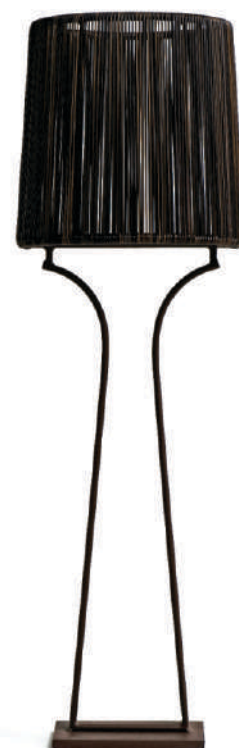

# VIENA

by Henrique Rainato

Chaise / Poltrona / Cadeira / Puff / Namoradeira

NAMORADEIRA VIENA  
**CÓD. N 12**

Altura Total: 74cm  
Altura Assento: 42cm  
Largura: 174cm  
Profundidade: 87cm  
\*Disponível nas versões  
cordão e cordão torcido  
\*Acompanha 4 almofadas rineira.

CHAISE VIENA  
**CÓD. CH 23**

Altura Total: 76cm  
Altura Assento: 42cm  
Largura: 134cm  
Profundidade: 117cm  
\*Acompanha 02  
almofadas Rineira  
\*Disponível nas versões  
cordão e cordão torcido

CADEIRA VIENA  
**CÓD. C 50**

Altura Total: 78cm  
Altura Assento: 45cm  
Largura: 75cm  
Profundidade: 74cm  
\*Disponível nas versões  
cordão e cordão torcido.  
\*Acompanha 1 almofada encosto.

POLTRONA VIENA  
**CÓD. P 32**

Altura Total: 74cm  
Altura Assento: 42cm  
Largura: 103cm  
Profundidade: 87cm  
\*Disponível nas versões  
cordão e cordão torcido.  
\*Acompanha 2 almofadas rineira.

MESA DE CENTRO  
VIENA

**CÓD. MC 31**  
Altura: 40cm  
Diâmetro: 60cm  
\*Disponível nas versões  
cordão e cordão torcido.  
\*Não acompanha vidro.

DESIGN  
CAMILA FORBECK

LUMINÁRIA VIENA  
**CÓD. LU 01**