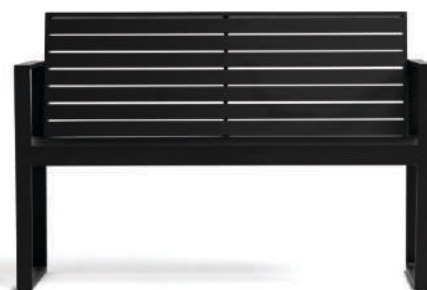

NAMORADEIRA
ÉVORA
CÓD. N 15

Altura Total: 87cm
Altura Assento: 44cm
Largura: 130cm
Profundidade: 60cm