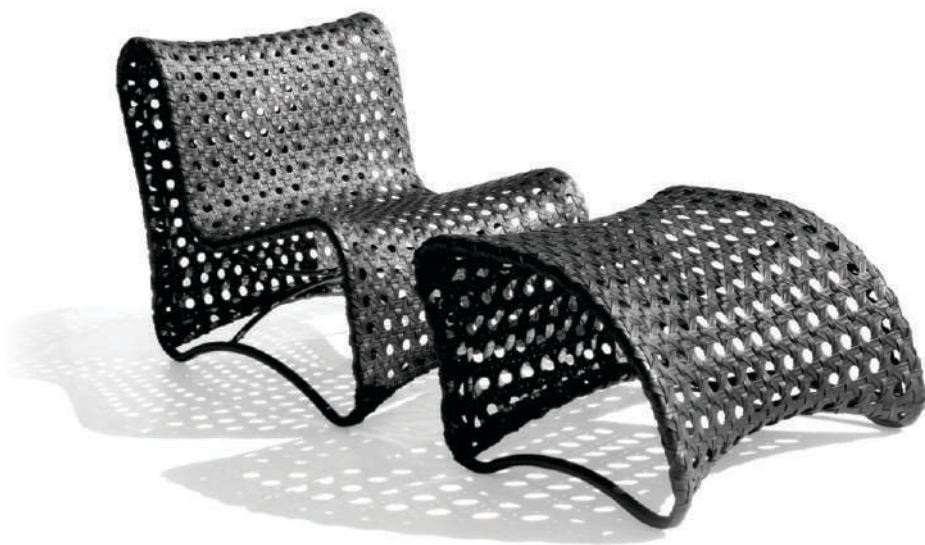

# DIVA

by Studio Mestre Artesão

Puff / Mesa de Centro / Mesa Lateral / Poltrona Swing / Chaise

PUFF  
SEAT GARDEN  
DIVA

**CÓD. PF 08**

Altura: 48cm  
Diâmetro: 40cm

MESA DE CENTRO SWING DIVA

**CÓD. MC 06**

Altura Total: 38cm  
Diâmetro: 80cm  
\*Não acompanha vidro.

MESA LATERAL SWING DIVA

**CÓD. ML 04**

Altura: 44cm  
Diâmetro: 60cm  
\*Não acompanha vidro.

POLTRONA SWING DIVA

**CÓD. P 25**

Altura Total: 85cm  
Altura Assento: 48cm  
Largura: 73cm  
Profundidade: 90cm