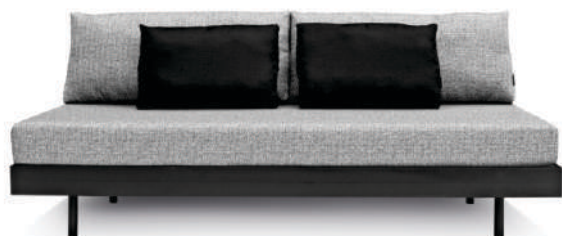

**MÓDULO SOHO
2 LUGARES SEM BRAÇO
CÓD. SF 3202**

Altura Total: 78cm
Altura Assento: 42cm
Largura: 180cm
Profundidade: 90cm

* Acabamento em madeira Cumarú.
* Acompanha 2 almofadas.

*Para verificar o código do produto (direito ou esquerdo) use como referência uma pessoa sentada no produto.