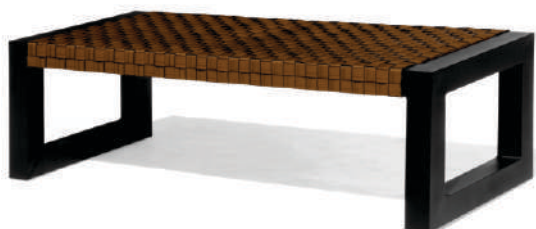

CÓD. MC 23

Altura: 35cm
Largura: 90cm
Profundidade: 60cm

BANQUETA YOUNG

CÓD. B 20

Altura Total: 106cm
Altura Assento: 74cm
Largura: 49cm
Profundidade: 46cm