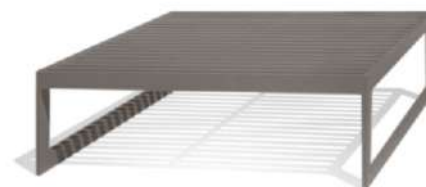

PUFF VALÊNCIA

**CÓD. PF 13**

Altura: 43cm  
Largura: 90cm  
Profundidade: 90cm

MESA DE CENTRO VALÊNCIA

**CÓD. MC 28**

Altura: 29cm  
Largura: 90cm  
Profundidade: 90cm

POLTRONA VALÊNCIA

**CÓD. P 31**