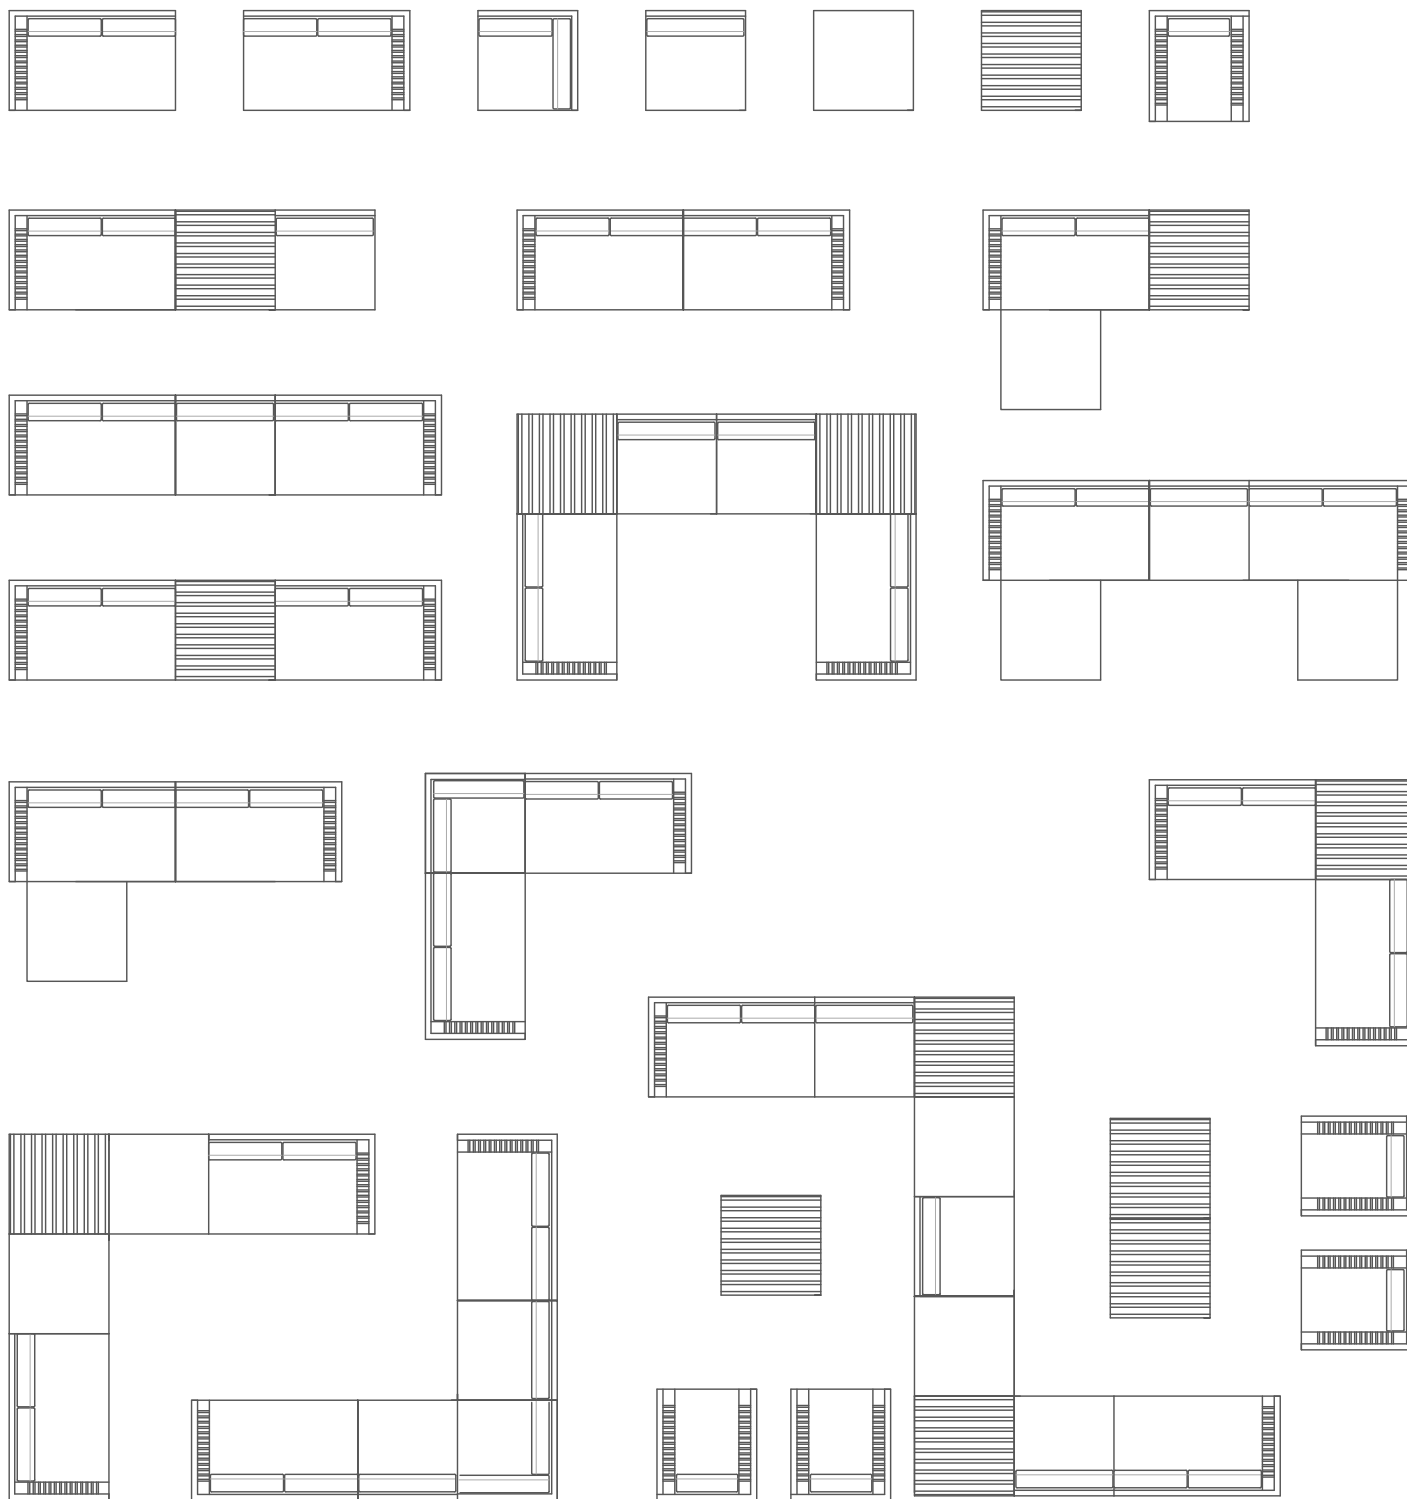

ESTUDO DE COMPOSIÇÕES