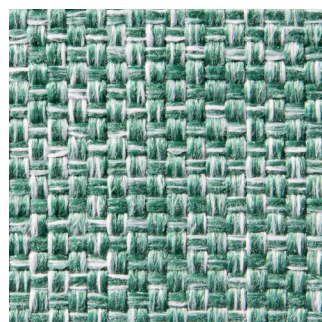

carbono cristal

taupe safira

taupe esmeralda

areia rubi

TECIDOS UNIQUE . UNIQUE FABRIC

branco

pérola

cristal

areia

mescla areia taupe

taupe

oliva

cinza hematita

carbono

preto

capuccino

ametista

mescla malaquita ametista

floresta

mescla floresta taupe

turmalina

mescla turquesa turmalina

quartzo

água quartzo