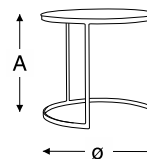

mesa de centro alta e baixa neverland

NEVERLAND

mesa lateral neverland

estrutura em alumínio com pintura eletrostática

alumínio

blocos 3d

*ideal para composições com as duas alturas

dimensão	
Ø	A
Ø0,52m	0,52m
Ø0,44m	0,46m