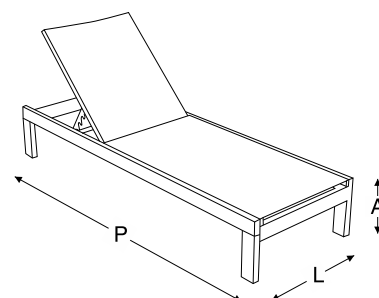

espreguiçadeira liverpool

estrutura em madeira teka
estrutura do encosto em alumínio com pintura eletrostática
assento e encosto em tela fechada ou tela unique

madeira teka

alumínio

tela

unique fechada

blocos 3d

dimensão

A	P	L
0,30m	2,00m	0,70m

encosto reclinável em 4 estágios
mínimo 0,30m e máximo 0,98m