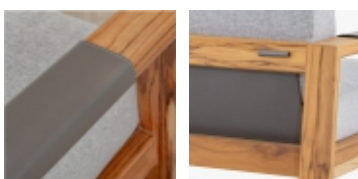

LIVERPOOL

sofá 3 lugares liverpool

estrutura em madeira teka
detalhe no encosto em couro outdoor soleta
detalhe no braço em couro outdoor soleta (opcional)
almofada do assento e encosto em espuma revestida em tecido

madeira teka

tecido

unique panamá couro outdoor sarja lona
flamê bouclê chenille