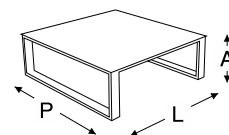

dimensão		
A	P	L
0,29m	0,81m	0,81m