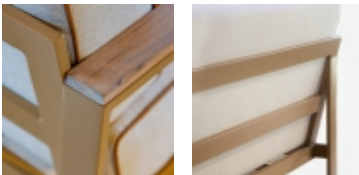

NEW TORONTO

poltrona new toronto

estrutura em alumínio com pintura eletrostática
detalhe do braço em madeira teka
encosto e assento em espuma revestido em tecido

alumínio

madeira teka

tecido

unique panamá couro outdoor sarja lona
flamê bouclé chenille