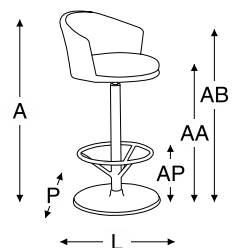

VIENA

banqueta com giratório viena

estrutura em alumínio com pintura eletrostática
trançado em tricô 10mm
almofada do assento em espuma revestida em tecido

alumínio

tricô
10mm

tecido

unique panamá couro outdoor sarja lona flamê bouclê chenille

blocos 3d

dimensão

A	P	L	AP	AA	AB
0,95m	0,49m	0,55m	0,26m	0,71m	0,85m