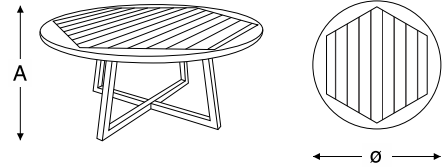

blocos 3d

dimensão		
A	P	L
0,35m	0,55m	1,20m

mesa devonport e cadeiras alabama

mesa de jantar tampo teka devonport

estrutura em alumínio com pintura eletrostática
tampo em madeira teka

alumínio

madeira teka

blocos 3d

dimensão

Ø	A
Ø1,00m	0,74m
Ø1,20m	0,74m
Ø1,50m	0,74m
Ø1,80m	0,74m

mesa de jantar tampo granito devonport

estrutura em alumínio com pintura eletrostática
tampo em granito cinza castelo

alumínio

granito cinza castelo