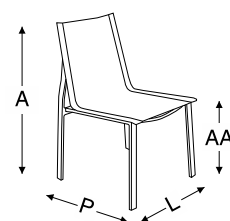

alumínio

tela
unique fechada

bloco 3d

dimensão

A	P	L	AA
0,84m	0,60m	0,50m	0,45m

mesa de jantar hayman e cadeiras la vida (ombrellone central ventura - wupa)

LA VIDA CORDA

cadeira la vida corda