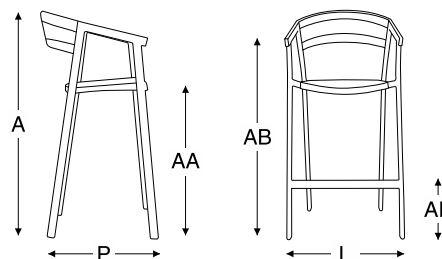

banqueta la vida corda

estrutura em alumínio com pintura eletrostática
encosto em corda 7mm
assento em tela fechada ou tela unique

alumínio

corda
7mm

tela
unique fechada

blocos 3d

dimensão					
A	P	L	AA	AB	AP
1,08m	0,54m	0,54m	0,72m	0,94m	0,28m