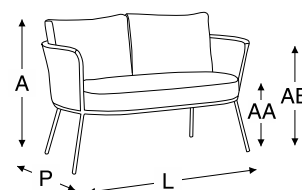

alumínio

corda
 15x4mm

tecido

unique panamá couro outdoor sarja lona
 flamê bouclê chenille

blocos 3d

dimensão				
A	P	L	AA	AB
0,83m	0,78m	1,38m	0,47m	0,72m

poltrona nice

estrutura em alumínio com pintura eletrostática
 trançado dos braços e encosto em corda 15x4mm
 encosto e assento em espuma revestido em tecido