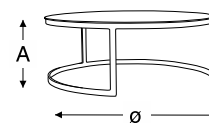

mesa central neverland

estrutura em alumínio com pintura eletrostática

alumínio

blocos 3d

*ideal para composições com as duas alturas

dimensão	
Ø	A
Ø1,00m	0,37m
Ø0,70m	0,30m

NEVERLAND TEKA

mesa lateral neverland teka