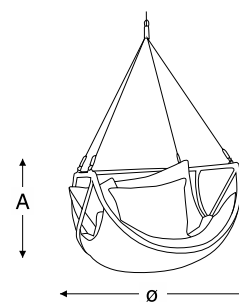

alumínio

corda
7mm

tecido

unique panamá couro outdoor sarja lona flamê bouclé chenille

bloco 3d

dimensão

Ø	A
Ø1,10m	1,00m

*caso necessário adquira separadamente o suporte para deixar o balanço pendente, sem necessitar fixar no teto
(mais informações na página 149)