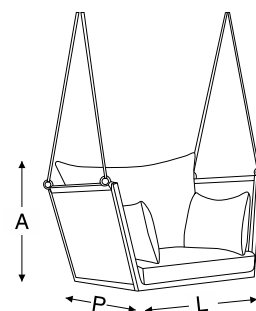

bloco 3d

dimensão

A	P	L
0,50m	0,68m	0,85m