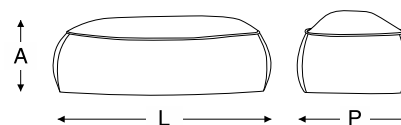

dimensão			
A	P	L	AA
0,68m	0,95m	1,20m	0,35m

puff colorado

externo em tecido
interno em poliamida com enchimento em esferas de poliestireno
(*pode ficar exposto a chuva*)

tecido
unique panamá couro outdoor sarja lona
flamê bouclê chenille

blocos 3d

dimensão		
A	P	L
0,35m	0,55m	1,20m

mesa devonport e cadeiras alabama

mesa de jantar tampo teka devonport

estrutura em alumínio com pintura eletrostática
tampo em madeira teka

alumínio

madeira teka