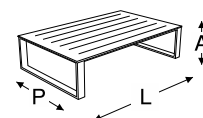

dimensão		
A	P	L
0,29m	0,76m	1,20m