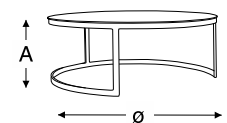

estrutura em alumínio com pintura eletrostática
tampo em madeira teka

alumínio

madeira teka

blocos 3d

*ideal para composições
com as duas alturas

dimensão	
Ø	A
Ø1,02m	0,38m
Ø0,72m	0,31m

mesa de centro alta e baixa neverland