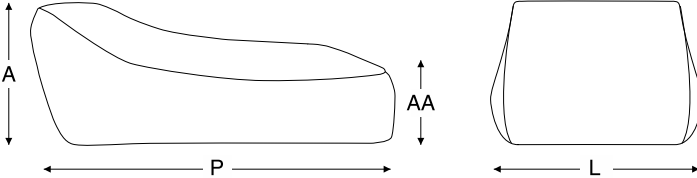

- tecido
- unique
 - panamá
 - couro outdoor
 - sarja
 - lona
 - flamê
 - bouclê
 - chenille

blocos 3d

dimensão

A	P	L	AA
0,68m	1,75m	1,00m	0,38m

ALASKA

poltrona alaska

externo em tecido
interno em poliámidas com enchimento em esferas de poliestireno
(*podê ficar exposto a chuva*)