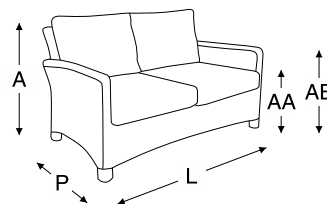

alumínio

fibra
3mm

tecido

unique panamá couro outdoor sarja lona
flamê bouclé chenille

blocos 3d

dimensão

A	P	L	AA	AB
0,86m	0,88m	1,37m	0,46m	0,61m

sofá 3 lugares visby