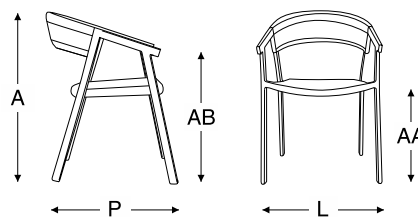

dimensão				
A	P	L	AA	AB
0,80m	0,64m	0,59m	0,44m	0,64m