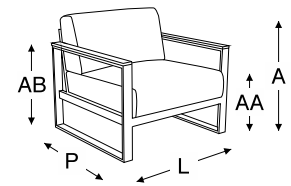

dimensão				
A	P	L	AA	AB
0,84m	0,84m	0,85m	0,43m	0,61m