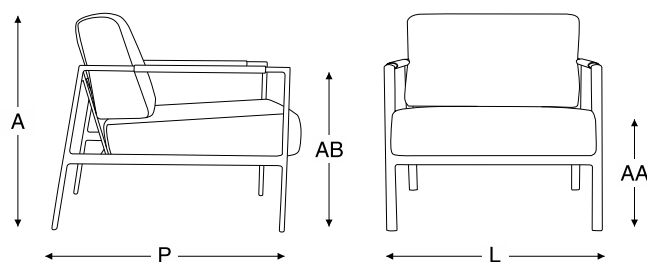

poltrona frankfurt

alúminio com pintura eletrostática
detalhe braço e encosto em couro outdoor soleta
almofada do assento e encosto em espuma revestida em tecido
(recomendamos utilizar a linha frankfurt em áreas cobertas)

alúminio

tecido

unique panamá couro outdoor sarja lona flamê bouclé chenille

couro outdoor soleta

blocos 3d

dimensão

A	P	L	AA	AB
0,78m	0,85m	0,78m	0,43m	0,60m