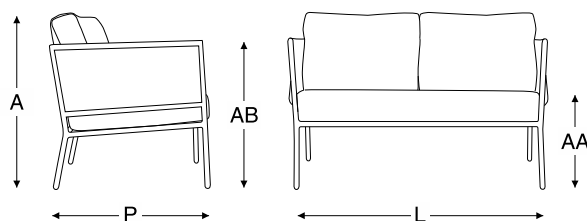

alumínio

corda
7mm

tecido

unique panamá couro outdoor sarja lona
flamê bouclé chenille

blocos 3d

dimensão				
A	P	L	AA	AB
0,86m	0,81m	1,36m	0,44m	0,70m

HAVANA

poltrona havana