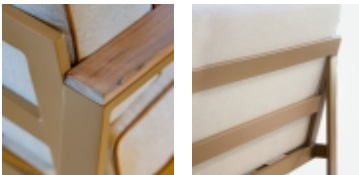

NEW TORONTO

sofá 2 lugares com braço LD new toronto

estrutura em alumínio com pintura eletrostática
detalhe do braço em madeira teka
encosto e assento em espuma revestido em tecido

alumínio

madeira teka

tecido

unique panamá couro outdoor sarja lona
flamê bouclé chenille