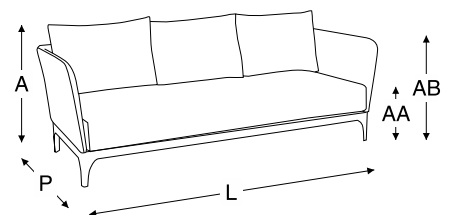

alumínio

tela
unique

tecido
unique panamá couro outdoor sarja lona flamê bouclé chenille

blocos 3d

dimensão

A	P	L	AA	AB
0,84m	0,84m	2,15m	0,39m	0,72m

PALERMO

poltrona palermo