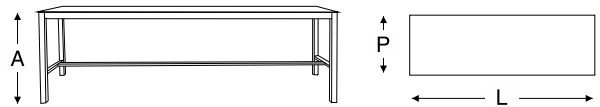

FLAT

aparador com trava flat

estrutura e tampo em alumínio com pintura eletrostática

alumínio

blocos 3d

dimensão

L	P	A
2,00m	0,50m	0,80m
1,90m	0,45m	0,80m
1,80m	0,40m	0,80m
1,60m	0,40m	0,80m

aparador com prateleira flat