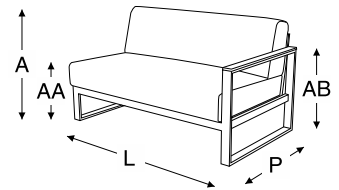

dimensão				
A	P	L	AA	AB
0,84m	0,84m	1,40m	0,43m	0,61m