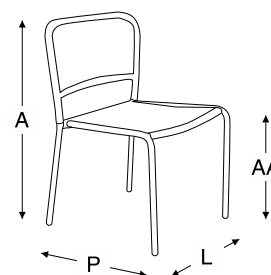

estrutura em alumínio com pintura eletrostática
encosto e assento em corda 7mm

alumínio

corda
7mm

blocos 3d

dimensão

A	P	L	AA
0,79m	0,62m	0,56m	0,46m

sofá oval memphis

MEMPHIS