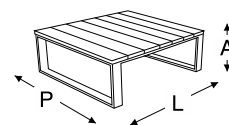

dimensão		
A	P	L
0,29m	0,81m	0,81m