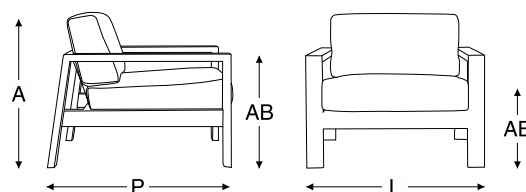

dimensão				
A	P	L	AA	AB
0,75m	0,85m	0,86m	0,44m	0,68m