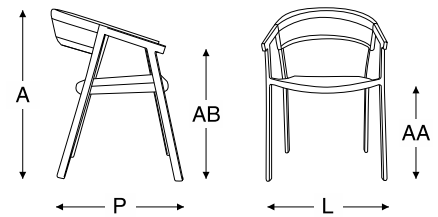

LA VIDA FIBRA

cadeira la vida fibra

estrutura em alumínio com pintura eletrostática
encosto e assento em fibra 6mm

alumínio

fibra
6mm

blocos 3d

dimensão				
A	P	L	AA	AB
0,80m	0,64m	0,59m	0,44m	0,64m

banqueta la vida fibra