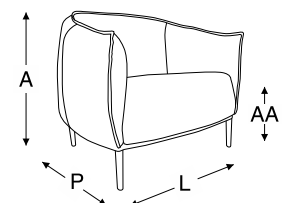

alumínio

tecido

unique panamá couro outdoor sarja lona
flamê bouclê chenille

blocos 3d

dimensão			
A	P	L	AA
0,80m	0,85m	0,85m	0,40m

sofá e poltronas liverpool

LIVERPOOL

espreguiçadeira liverpool