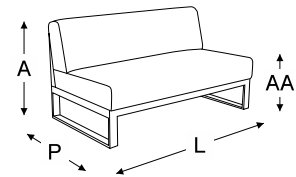

estrutura em alumínio com pintura eletrostática
encosto e assento em espuma revestido em tecido

alumínio

tecido

unique panamá couro outdoor sarja lona
flamê bouclê chenille

blocos 3d

dimensão			
A	P	L	AA
0,84m	0,84m	1,35m	0,43m