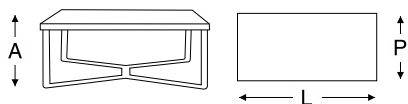

mesa de centro retangular frankfurt

alumínio com pintura eletrostática
tampo revestido em couro outdoor soleta
(recomendamos utilizar a linha frankfurt em áreas cobertas)

alumínio

couro outdoor soleta

blocos 3d