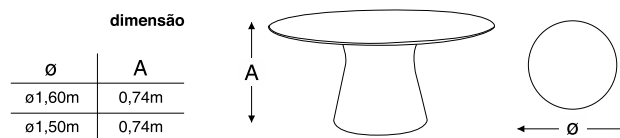

mesa jantar redonda wave

estrutura em alumínio com pintura eletrostática
trançado em tricô 20mm
tampo em pedra natural

alumínio

tricô
20mm

pedra natural

blocos 3d