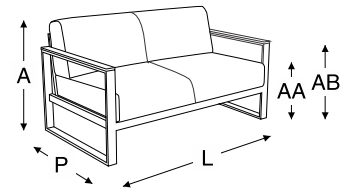

dimensão				
A	P	L	AA	AB
0,84m	0,84m	2,31m	0,43m	0,61m