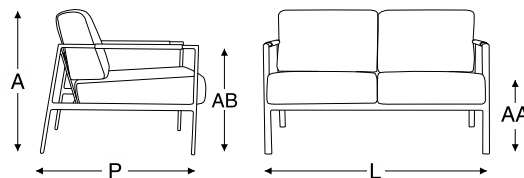

alumínio

tecido

unique panamá couro outdoor sarja lona

flamê bouclê chenille

couro outdoor soleta

blocos 3d

dimensão				
A	P	L	AA	AB
0,78m	0,85m	1,49m	0,43m	0,60m

sofá 3 lugares frankfurt