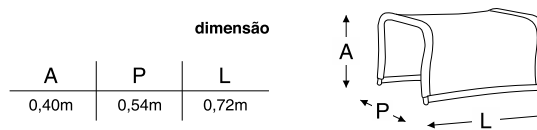

blocos 3d

puff wave bouclé

estrutura em alumínio com pintura eletrostática
 trançado em corda bouclé

alumínio

corda bouclé

blocos 3d

base mesa jantar redonda wave

estrutura em alumínio com pintura eletrostática
trançado em tricô 20mm