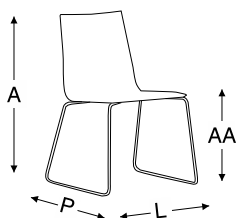

tela

unique fechada

blocos 3d

dimensão

A	P	L	AA
0,74m	0,67m	0,64m	0,31m

cadeira grace tela

estrutura em inox natural ou pintado
assento e encosto em tela fechada ou tela unique

inox