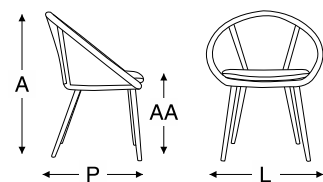

dimensão			
A	P	L	AA
0,84m	0,60m	0,67m	0,46m