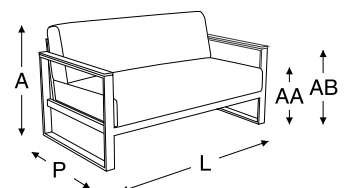

blocos 3d

dimensão				
A	P	L	AA	AB
0,84m	0,84m	1,58m	0,43m	0,61m

NEW TORONTO

sofá 3 lugares com braço new toronto

estrutura em alumínio com pintura eletrostática
detalhe do braço em madeira teka
encosto e assento em espuma revestida em tecido