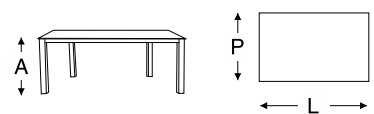

alumínio

blocos 3d

dimensão

	L	P	A
<input type="checkbox"/>	3,00m	1,00m	0,72m
	2,50m	1,10m	0,72m
	2,50m	1,00m	0,72m
<input type="checkbox"/>	2,20m	1,10m	0,72m
	2,00m	1,00m	0,72m
	2,00m	0,90m	0,72m
	1,60m	0,75m	0,72m
	1,50m	0,90m	0,72m
<input type="checkbox"/>	1,50m	1,50m	0,72m
	1,00m	1,00m	0,72m
	0,90m	0,90m	0,72m

mesa de centro flat

estrutura e tampo em alumínio com pintura eletrostática

alumínio

blocos 3d

dimensão

	L	P	A
<input type="checkbox"/>	1,20m	1,20m	0,35m
<input type="checkbox"/>	1,00m	1,00m	0,35m
	0,90m	0,90m	0,35m
<input type="checkbox"/>	1,20m	0,90m	0,35m