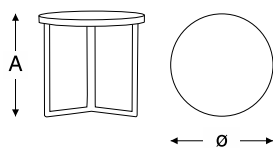

mesa lateral redonda frankfurt

alumínio com pintura eletrostática
tampo revestido em couro outdoor soleta
(recomendamos utilizar a linha frankfurt em áreas cobertas)

alumínio

couro outdoor soleta

blocos 3d