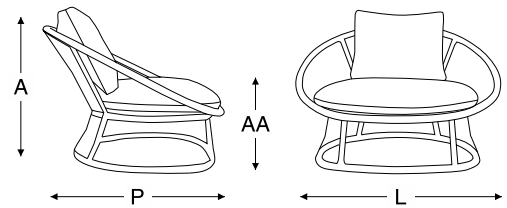

alumínio

corda bouclé

tecido

unique panamá couro outdoor sarja lona
 flamê bouclé chenille

blocos 3d

dimensão			
A	P	L	AA
0,69m	0,95m	1,04m	0,38m

cadeira spade corda bouclé

estrutura em alumínio com pintura eletrostática
 trançado em corda bouclé
 almofada do assento em espuma revestida em tecido