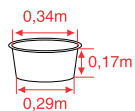

tricô
10mm

blocos 3d

dimensão

A	ø
0,49m	ø0,45m

puff cecília

alumínio com pintura eletrostática
trama em tricô 10mm

alumínio

tricô
10mm

blocos 3d

dimensão

A	ø
0,40m	ø1,09m

mesa de centro com champanheira cecília

alumínio com pintura eletrostática
trama em tricô 10mm

champanheira

alumínio

tricô
10mm

blocos 3d

dimensão

A	ø
0,40m	ø1,09m

CECÍLIA

balanço cecília

estrutura em alumínio com pintura eletrostática
laterais, assento e encosto em corda 7mm
almofada do assento, encosto e laterais em espuma revestida em tecido
(Informe a altura do local de instalação do balanço no ato do pedido)