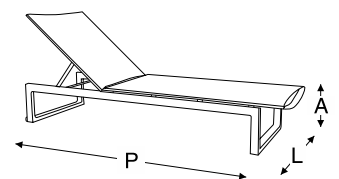

espreguiçadeira santorini

estrutura em alumínio com pintura eletrostática
encosto e assento em tela fechada ou tela unique
possui inclinação do encosto

alumínio

tela

unique fechada

blocos 3d

dimensão

P	L	A
2,00m	0,65m	0,32m

encosto reclinável em 4 estágios
mínimo 0,32m e máximo 0,88m