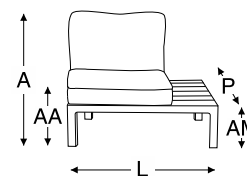

alumínio

madeira teka

tecido

unique panamá couro outdoor sarja lona
 flamê bouclê chenille

blocos 3d

dimensão				
A	P	L	AA	AM
0,78m	0,80m	0,98m	0,42m	0,30m

poltrona com mesa LE

estrutura em alumínio com pintura eletrostática
 detalhes em madeira teka
 assento e encosto em espuma revestido em tecido
 (para esse modelo também temos a opção de tecido "indoor"
 para ser utilizado em áreas cobertas)