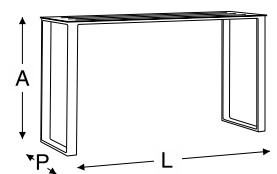

alumínio

blocos 3d

dimensão		
A	P	L
0,80m	0,45m	1,50m

NEW TORONTO

mesa de centro retangular new toronto (tampo alumínio)

estrutura em alumínio com pintura eletrostática

alumínio

blocos 3d