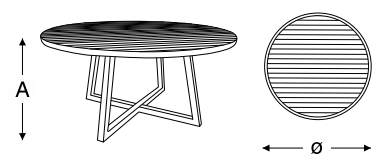

*detalhe do giratório e furo para ombrellone (opcionais)

alumínio

blocos 3d

dimensão

\varnothing	A
$\varnothing 1,20\text{m}$	0,72m
$\varnothing 1,50\text{m}$	0,72m

SAMAR

aparador samar

estrutura em alumínio com pintura eletrostática