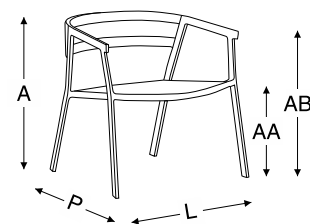

LA VIDA CORDA

poltrona la vida corda

estrutura em alumínio com pintura eletrostática
encosto em corda 7mm
assento em tela fechada ou tela unique

alumínio

corda
7mm

tela
unique fechada

blocos 3d

dimensão				
A	P	L	AA	AB
0,68m	0,68m	0,63m	0,36m	0,60m