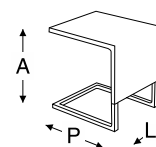

NANTES CORDA

mesa lateral nantes corda

estrutura em alumínio com pintura eletrostática
trançado do tampo e lateral em corda 7mm

alumínio

corda
7mm

blocos 3d

dimensão

A	P	L
0,42m	0,41m	0,35m