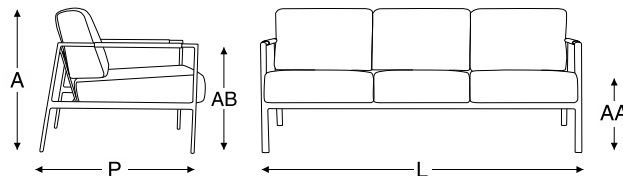

alumínio

tecido

unique panamá couro outdoor sarja lona

flamê bouclê chenille

couro outdoor soleta

blocos 3d

dimensão				
A	P	L	AA	AB
0,78m	0,85m	2,21m	0,43m	0,60m

mesa lateral redonda frankfurt