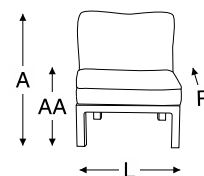

alumínio

madeira teka

tecido

unique panamá couro outdoor sarja lona
flamê bouclê chenille

bloco 3d

dimensão			
A	P	L	AA
0,78m	0,80m	0,80m	0,42m

poltrona de canto madri

estrutura em alumínio com pintura eletrostática
detalhes em madeira teka
assento e encosto em espuma revestido em tecido
*(para esse modelo também temos a opção de tecido "indoor"
para ser utilizado em áreas cobertas)*