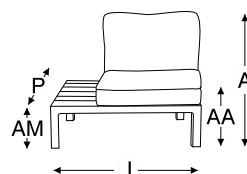

alumínio

madeira teka

tecido

unique panamá couro outdoor sarja lona
 flamê bouclê chenille

blocos 3d

dimensão				
A	P	L	AA	AM
0,78m	0,80m	0,98m	0,42m	0,30m

MADRI

poltrona madri