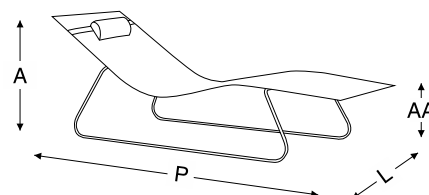

GRACE TELA

espreguiçadeira grace tela

estrutura em inox natural ou pintado
assento, encosto e almofada de cabeça em tela fechada ou tela unique

inox

tela
unique fechada

blocos 3d

dimensão

A	P	L	AA
0,65m	2,05m	0,66m	0,34m