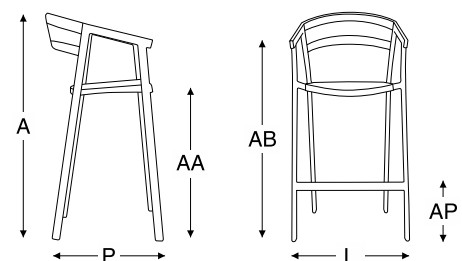

dimensão					
A	P	L	AA	AB	AP
1,08m	0,54m	0,54m	0,72m	0,94m	0,28m