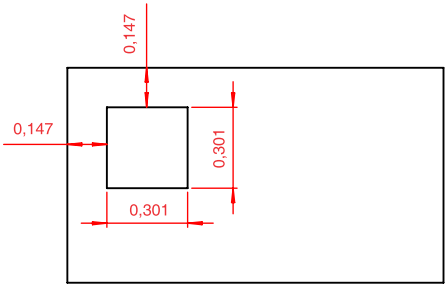

padrão de furo

*chaminheira em alumínio tamanho 0,31x0,31x0,15m vendida separadamente
**para o modelo com furo, seguir as medidas do desenho ao lado

dimensão

L	P	A
1,80m	0,70m	0,30m
1,40m	0,80m	0,30m
1,20m	0,80m	0,35m