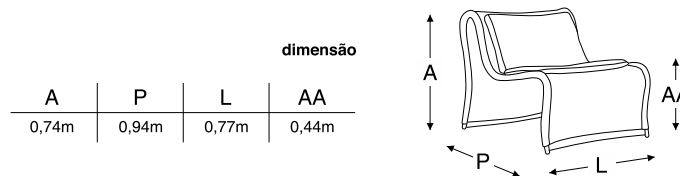

poltrona wave bouclé

estrutura em alumínio com pintura eletrostática
trançado em corda bouclé
almofada do assento e encosto revestida em tecido

alumínio

corda bouclé

tecido

unique panamá couro outdoor sarja lona
flamê bouclé chenille

blocos 3d