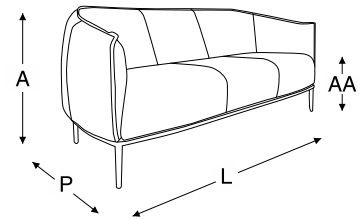

alumínio

tricô
10mm

blocos 3d

dimensão					
A	P	L	AA	AB	AP
1,08m	0,54m	0,54m	0,72m	0,94m	0,28m

poltrona lincoln e mesa lateral ravenna

LINCOLN

sofá 3 lugares lincoln

estrutura em alumínio com pintura eletrostática
encosto, braços e assento em espuma revestidos em tecido

alumínio

tecido

unique panamá couro outdoor sarja lona
flamê bouclê chenille

blocos 3d

dimensão			
A	P	L	AA
0,80m	0,85m	1,80m	0,40m

poltrona lincoln

estrutura em alumínio com pintura eletrostática
encosto, braços e assento em espuma revestidos em tecido