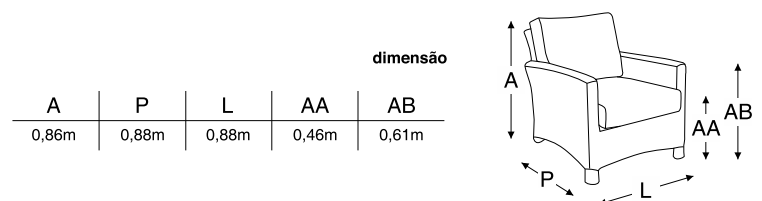

puff visby

estrutura em alumínio com pintura eletrostática
trançado em fibra 3mm
almofada do assento em espuma revestida em tecido

alumínio

fibra
3mm

tecido

unique panamá couro outdoor sarja lona
flamê bouclé chenille

blocos 3d

poltrona visby

estrutura em alumínio com pintura eletrostática
trançado em fibra 3mm
almofada do assento em espuma revestida em tecido

alumínio

fibra
3mm

tecido

unique panamá couro outdoor sarja lona
flamê bouclé chenille

blocos 3d