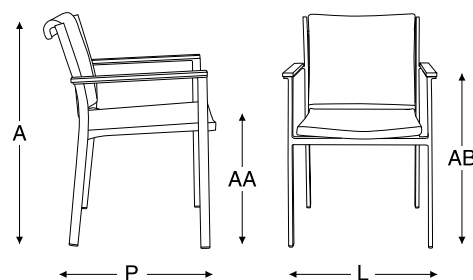

cadeira com braços teka armona

estrutura em alumínio com pintura eletrostática
braço, encosto e assento em tricô 10mm
braço com detalhe em madeira teka

alumínio

tricô
10mm

madeira teka

bloco 3d

dimensão

A	P	L	AA	AB
0,84m	0,62m	0,57m	0,46m	0,65m