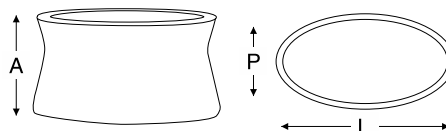

alumínio

tricô
20mm

blocos 3d

dimensão

A	P	L	PARA TAMPOS DE
0,72m	0,80m	1,71m	2,10m a 2,80m

mesa jantar redonda wave

estrutura em alumínio com pintura eletrostática
 trançado em tricô 20mm
 tampo em pedra natural