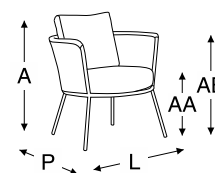

dimensão				
A	P	L	AA	AB
0,83m	0,78m	0,78m	0,47m	0,72m