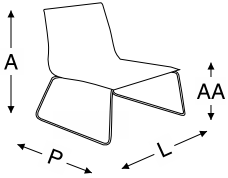

blocos 3d

dimensão

A	P	L	AA
0,65m	2,05m	0,66m	0,34m

GRACE TRICO

poltrona grace tricô

estrutura em alumínio com pintura eletrostática
assento e encosto em tricô 10mm

alumínio

tricô
10mm

bloco 3d

dimensão

A	P	L	AA
0,74m	0,67m	0,64m	0,31m

puff grace tricô

estrutura em alumínio com pintura eletrostática
assento e encosto em tricô 10mm

alumínio

tricô
10mm

bloco 3d