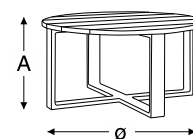

estrutura em alumínio com pintura eletrostática
tampo em madeira teka

alumínio

madeira teka

blocos 3d

dimensão	
\varnothing	A
0,70m	0,35m

NEW TORONTO

mesa de centro quadrada new toronto (tampo alumínio)

estrutura em alumínio com pintura eletrostática