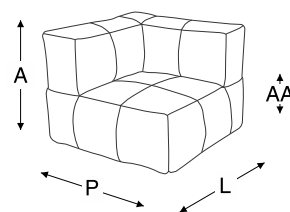

dimensão			
A	P	L	AA
0,65m	0,87m	0,87m	0,35m