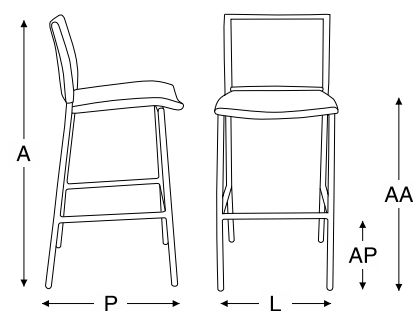

estrutura em alumínio com pintura eletrostática
encosto e assento em tricô 10mm

alumínio

tricô
10mm

blocos 3d

dimensão

A	P	L	AA	AP
1,00m	0,49m	0,43m	0,73m	0,30m

MAIORCA TRICO

cadeira com braços tricô maiorca

estrutura em alumínio com pintura eletrostática
encosto, assento e braço em tricô 10mm

alumínio

tricô
10mm

blocos 3d

dimensão				
A	P	L	AA	AB
0,78m	0,58m	0,55m	0,46m	0,65m

cadeira sem braços tricô maiorca

estrutura em alumínio com pintura eletrostática
encosto e assento em tricô 10mm