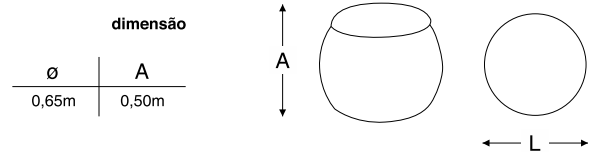

puff visby

estrutura em alumínio com pintura eletrostática
trançado em fibra 3mm
almofada do assento em espuma revestida em tecido

alumínio

fibra
3mm

tecido

unique panamá couro outdoor sarja lona
flamê bouclé chenille

blocos 3d