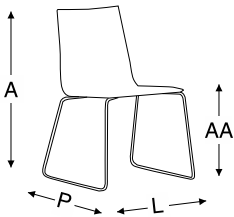

cadeira grace tricô

estrutura em alumínio com pintura eletrostática
assento e encosto em tricô 10mm