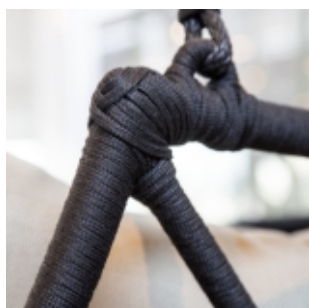

blocos 3d

dimensão		
A	P	L
0,36m	0,58m	0,78m

PARANA

by Wolfgang Schlögel

balanço paraná

estrutura em alumínio com pintura eletrostática
trançado em corda 7mm
almofada do assento e 3 almofadas grandes em espuma revestida em tecido
(Informe a altura do local de instalação do balanço no ato do pedido)