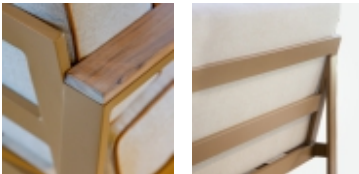

sofá 2 lugares com braço LE new toronto

estrutura em alumínio com pintura eletrostática
detalhe do braço em madeira teka
encosto e assento em espuma revestido em tecido

alumínio

madeira teka

tecido

unique panamá couro outdoor sarja lona
flamê bouclé chenille