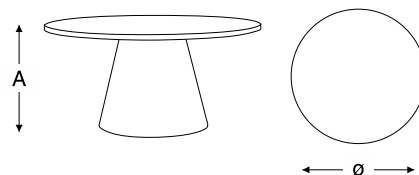

estrutura em alumínio com pintura eletrostática

alúminio

blocos 3d

dimensão

A	P	L	AA
0,77m	0,51m	0,52m	0,44m

LUCCA

mesa de jantar lucca

estrutura em alumínio com pintura eletrostática
(opção com furo central para ombrellone)

alumínio

blocos 3d

dimensão

\varnothing	A
$\varnothing 1,20\text{m}$	0,75m
$\varnothing 1,40\text{m}$	0,75m
$\varnothing 1,50\text{m}$	0,75m

mesa de jantar ludo e cadeiras spade (ombrellone lateral eros - wupa)