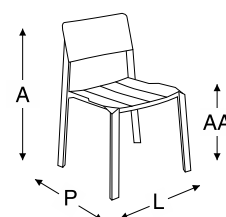

estrutura em alumínio com pintura eletrostática

alúminio

blocos 3d

dimensão

A	P	L	AA
0,77m	0,51m	0,52m	0,44m

LUCCA

mesa de jantar lucca

estrutura em alumínio com pintura eletrostática
(opção com furo central para ombrellone)