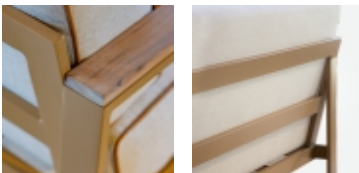

sofá 2 lugares com braço new toronto

estrutura em alumínio com pintura eletrostática
detalhe do braço em madeira teka
encosto e assento em espuma revestida em tecido

alumínio

madeira teka

tecido

unique panamá couro outdoor sarja lona
flamê bouclê chenille