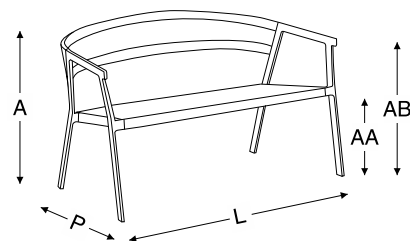

sofá 2 lugares la vida corda

estrutura em alumínio com pintura eletrostática
encosto em corda 7mm
assento em tela fechada ou tela unique

alumínio

corda
7mm

tela
unique fechada

blocos 3d

dimensão				
A	P	L	AA	AB
0,68m	0,68m	1,18m	0,36m	0,60m