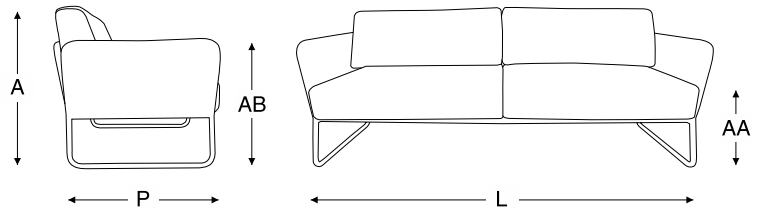

alumínio

corda bouclê

tecido

unique panamá couro outdoor sarja lona
flamê bouclê chenille

blocos 3d

dimensão				
A	P	L	AA	AB
0,79m	0,83m	2,00m	0,47m	0,68m

poltrona hamburgo

estrutura em alumínio com pintura eletrostática
trama do assento, braços e encosto em corda bouclê
almofada do assento e encosto em espuma revestida em tecido