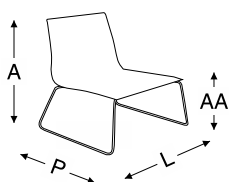

tela

unique fechada

blocos 3d

dimensão

A	P	L	AA	AP
0,85m	0,44m	0,45m	0,77m	0,35m

poltrona grace tela

estrutura em inox natural ou pintado
assento e encosto em tela fechada ou tela unique

inox