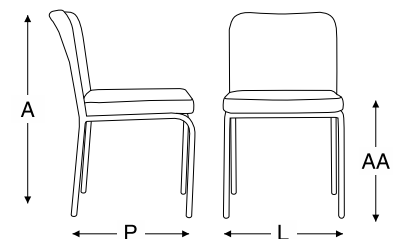

alumínio

corda bouclé

tecido

unique panamá couro outdoor sarja lona

flamê bouclé chenille

blocos 3d

dimensão			
A	P	L	AA
0,83m	0,64m	0,49m	0,68m

sofá 3 lugares havana