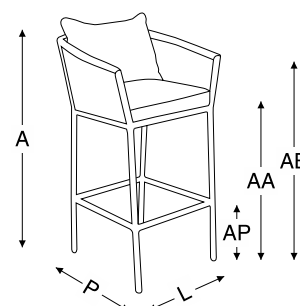

blocos 3d

dimensão

A	P	L	AA	AB	AP
1,08m	0,55m	0,61m	0,77m	0,89m	0,21m

mesa de jantar ibiza e cadeiras atlanta (ombrellone lateral sombrano - wupa)

IBIZA

mesa de jantar ibiza

estrutura em alumínio com pintura eletrostática