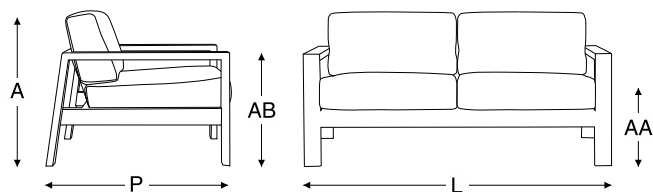

dimensão				
A	P	L	AA	AB
0,75m	0,85m	2,20m	0,44m	0,68m