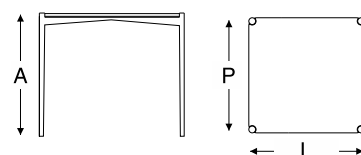

alumínio

cerâmica gh

vidro

blocos 3d

dimensão		
L	P	A
2,20m	0,90m	0,74m
1,80m**	0,90m	0,74m

** apenas em tampo de alumínio

mesa de jantar quadrada fiji

estrutura em alumínio com pintura eletrostática
 tampo em alumínio com pintura eletrostática

alumínio

blocos 3d

dimensão		
L	P	A
1,50m	1,50m	0,74m

mesa de centro fiji

estrutura em alumínio com pintura eletrostática
tampo em alumínio com pintura eletrostática

alumínio

blocos 3d

dimensão