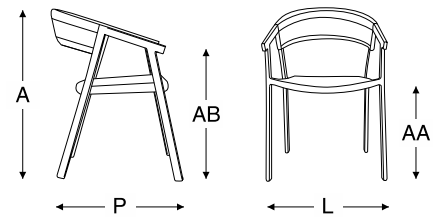

estrutura em alumínio com pintura eletrostática
encosto e assento em tricô 10mm

alumínio

tricô
10mm

blocos 3d

dimensão				
A	P	L	AA	AB
0,80m	0,64m	0,59m	0,44m	0,64m

banqueta la vida trico

estrutura em alumínio com pintura eletrostática
encosto e assento em tricô 10mm