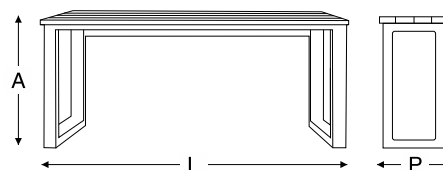

estrutura em alumínio com pintura eletrostática
tampo em teka

alúminio

madeira teka

blocos 3d

dimensão

A	P	L
0,80m	0,50m	2,50m
0,80m	0,45m	1,60m

VIENA

banqueta com giratório viena