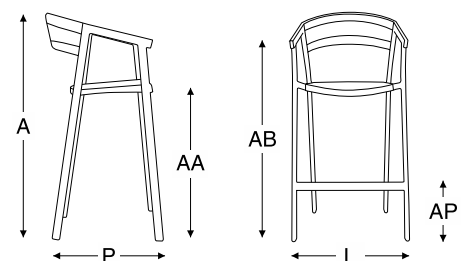

estrutura em alumínio com pintura eletrostática
encosto e assento em fibra 6mm

alumínio

fibra
6mm

blocos 3d

dimensão					
A	P	L	AA	AB	AP
1,08m	0,54m	0,54m	0,72m	0,94m	0,28m

LA VIDA TRICO

cadeira la vida trico