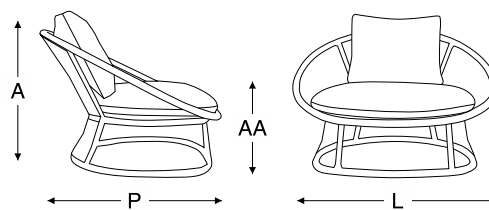

puff spade

estrutura em alumínio com pintura eletrostática
trançado em corda 7mm
almofada do assento em espuma revestida em tecido

alumínio

corda

7mm

tecido

unique panamá couro outdoor sarja lona
flamê bouclê chenille