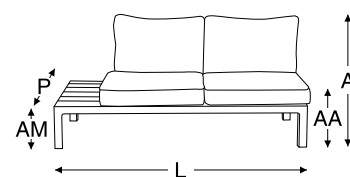

alumínio

madeira teka

tecido

unique panamá couro outdoor sarja lona
 flamê bouclê chenille

blocos 3d

dimensão				
A	P	L	AA	AM
0,78m	0,80m	1,66m	0,42m	0,30m

poltrona com mesa LD

estrutura em alumínio com pintura eletrostática
 detalhes em madeira teka
 assento e encosto em espuma revestido em tecido
 (para esse modelo também temos a opção de tecido "indoor"
 para ser utilizado em áreas cobertas)