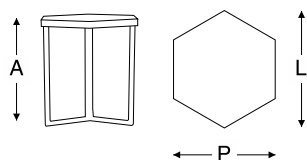

mesa lateral redonda frankfurt

alumínio com pintura eletrostática
tampo revestido em couro outdoor soleta
(recomendamos utilizar a linha frankfurt em áreas cobertas)

alumínio

couro outdoor soleta

blocos 3d

dimensão

A	Ø
0,43m	Ø0,46m

mesa lateral hexagonal frankfurt

alumínio com pintura eletrostática
tampo revestido em couro outdoor soleta
(recomendamos utilizar a linha frankfurt em áreas cobertas)

alumínio

couro outdoor soleta

blocos 3d

dimensão

A	P	L
0,48m	0,47m	0,49m

mesa de centro retangular frankfurt

alumínio com pintura eletrostática
tampo revestido em couro outdoor soleta
(recomendamos utilizar a linha frankfurt em áreas cobertas)

alumínio

couro outdoor soleta

blocos 3d

dimensão

A	P	L
0,33m	0,69m	0,91m