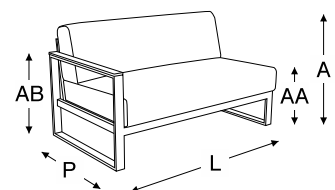

alumínio

madeira teka

tecido

unique panamá couro outdoor sarja lona
flamê bouclé chenille

blocos 3d

dimensão				
A	P	L	AA	AB
0,84m	0,84m	1,40m	0,43m	0,61m

NEW TORONTO

sofá 2 lugares sem braços new toronto