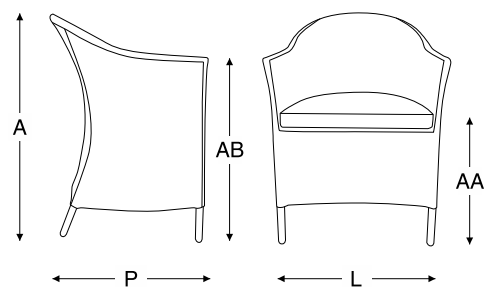

cadeira doris

estrutura em alumínio com pintura eletrostática
revestimento em tela
assento em espuma revestido em tela

alumínio

tela
unique fechada

blocos 3d

dimensão

A	P	L	AA	AB
0,85m	0,60m	0,60m	0,49m	0,66m

alumínio

cerâmica gh

vidro

blocos 3d

dimensão		
L	P	A
2,20m	0,90m	0,74m
1,80m**	0,90m	0,74m

** apenas em tampo de alumínio

mesa de jantar quadrada fiji

estrutura em alumínio com pintura eletrostática
 tampo em alumínio com pintura eletrostática