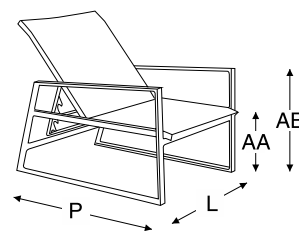

dimensão				
A	P	L	AA	AB
0,61m	1,30m	0,67m	0,39m	0,61m

encosto reclinável em 4 estágios
mínimo 0,44m e máximo 1,01m