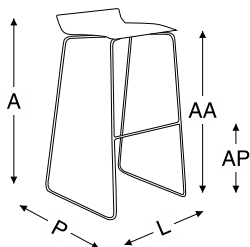

tela
unique fechada

blocos 3d

dimensão

A	P	L	AA
0,65m	2,05m	0,66m	0,34m

GRACE TELA

banqueta grace tela

estrutura em inox natural ou pintado
assento em tela fechada ou tela unique

inox