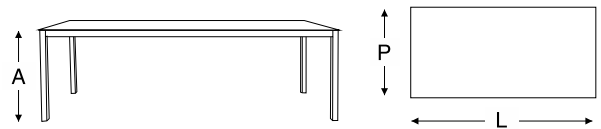

alumínio

blocos 3d

dimensão

L	P	A
0,45m	0,45m	0,44m
0,60m	0,60m	0,54m

mesa flat retangular e cadeira lotto

FLAT

mesa de jantar flat

estrutura e tampo em alumínio com pintura eletrostática

alumínio

blocos 3d

dimensão

	L	P	A
<input type="checkbox"/>	3,00m	1,00m	0,72m
	2,50m	1,10m	0,72m
	2,50m	1,00m	0,72m
<input type="checkbox"/>	2,20m	1,10m	0,72m
	2,00m	1,00m	0,72m
	2,00m	0,90m	0,72m
	1,60m	0,75m	0,72m
	1,50m	0,90m	0,72m
<input type="checkbox"/>	1,50m	1,50m	0,72m
	1,00m	1,00m	0,72m
	0,90m	0,90m	0,72m