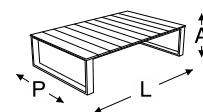

dimensão		
A	P	L
0,29m	0,76m	1,20m

mesa de centro retangular new toronto (tampo teka)

estrutura em alumínio com pintura eletrostática
tampo em madeira teka

alumínio

madeira teka

blocos 3d

dimensão		
A	P	L
0,29m	0,76m	1,20m