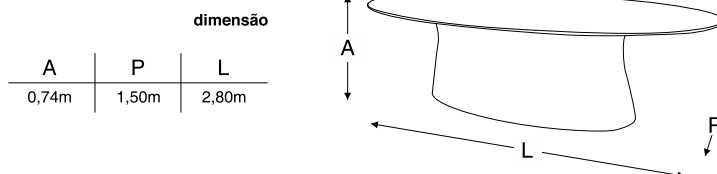

mesa jantar oval wave

estrutura em alumínio com pintura eletrostática
trançado em tricô 20mm
tampo em pedra natural

alumínio

tricô
20mm

pedra natural

blocos 3d