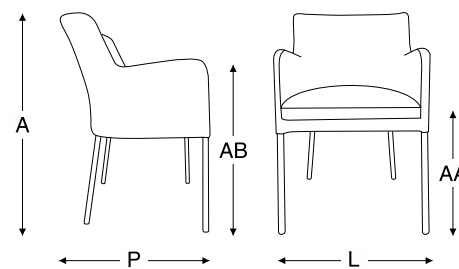

bloco 3d

dimensão

A	P	L	AA	AB
0,83m	0,60m	0,55m	0,50m	0,69m