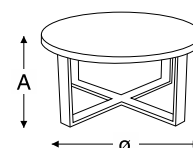

NEW TORONTO

mesa de centro redonda new toronto (tampo alumínio)

estrutura em alumínio com pintura eletrostática

alumínio

blocos 3d

dimensão	
\varnothing	A
0,70m	0,33m

mesa de centro redonda new toronto (tampo teka)