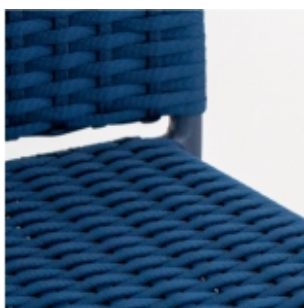

estrutura em alumínio com pintura eletrostática
detalhes em madeira teka

alumínio

madeira teka

blocos 3d

dimensão

A	P	L
0,34m	0,80m	0,80m

MAIORCA TRICO

banqueta tricô maiorca