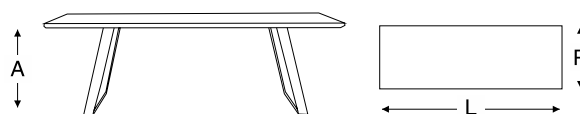

SAMAR

estrutura em alumínio com pintura eletrostática

alumínio

blocos 3d

dimensão

A	P	L
0,80m	0,50m	2,20m