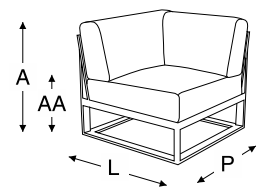

alumínio

tecido

unique panamá couro outdoor sarja lona
flamê bouclê chenille

blocos 3d

dimensão			
A	P	L	AA
0,84m	0,82m	0,82m	0,43m

NEW TORONTO

poltrona new toronto

estrutura em alumínio com pintura eletrostática
 detalhe do braço em madeira teka
 encosto e assento em espuma revestido em tecido