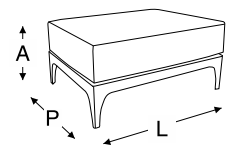

dimensão		
A	P	L
0,36m	0,58m	0,78m