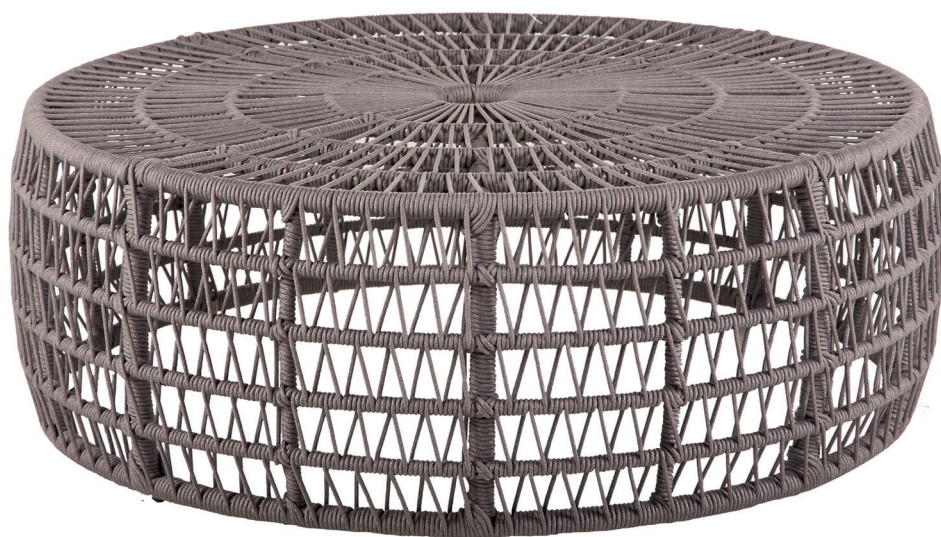

0,56 x 0,55 x 0,84

BANQUETA INDAIA

materiais: alumínio e fibra

0,43 x 0,41 x 1,00

POLTRONA KANSAS

materiais: alumínio e tela

0,57 x 0,59 x 0,86

POLTRONA KANSAS

materiais: alumínio, tela e teka

0,57 x 0,59 x 0,86

MESA LATERAL MALIBU

materiais: alumínio

0,44 Ø x 0,35

MESA MALIBU

materiais: alumínio

1,07 Ø x 0,74

PUFF NIARA

materiais: alumínio e corda

0,44 Ø x 0,50

MESA DE CENTRO NIARA

materiais: alumínio e corda

1,09 Ø x 0,40

MESA LATERAL NIARA

materiais: alumínio e corda