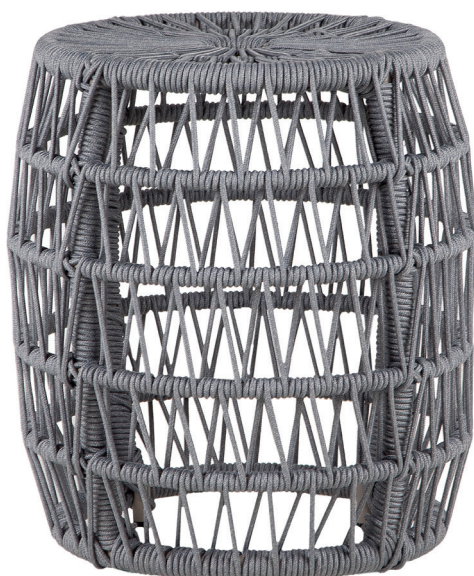

0,56 x 0,55 x 0,84

BANQUETA INDAIA

materiais: alumínio e fibra

0,43 x 0,41 x 1,00

POLTRONA KANSAS

materiais: alumínio e tela

0,57 x 0,59 x 0,86

POLTRONA KANSAS

materiais: alumínio, tela e teka

0,57 x 0,59 x 0,86

MESA LATERAL MALIBU

materiais: alumínio

0,44 Ø x 0,35

MESA MALIBU

materiais: alumínio

1,07 Ø x 0,74