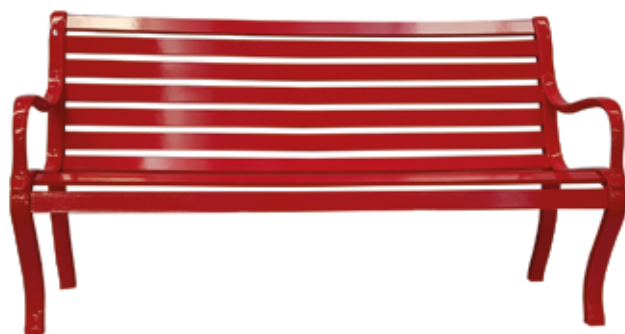

BANCO VITÓRIA

ALUMÍNIO

3 LUGARES

Largura: 150cm

Profundidade: 65cm

Altura: 83cm