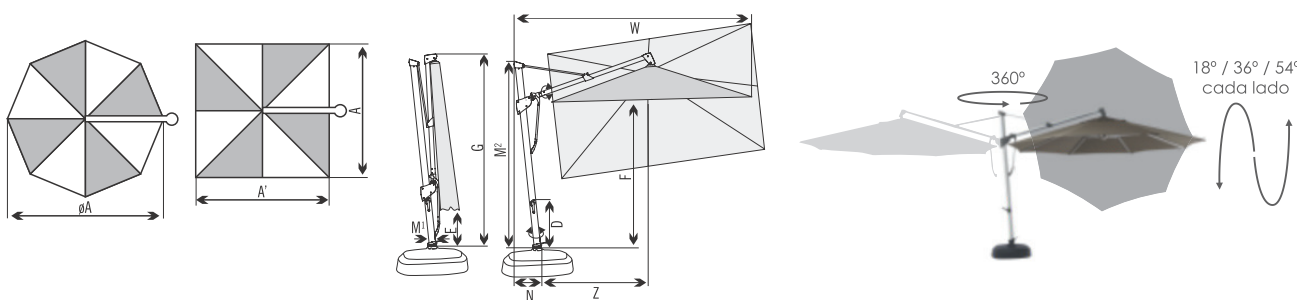

ESPECIFICAÇÕES:

Estrutura e varetas: alumínio anodizado natural (mastros 66x95mm)

Cobertura: tecido O'bravia 100% poliéster. Proteção solar UPF50+

Peso: 3,5x3,5m e ø4m = 36kg | 3x3m e ø3,5m = 34kg

Acessórios: luminária (vendida separadamente)

Bases Compatíveis: (vendidas separadamente)

Para os tamanhos ø3,5m e 3x3m

Base desmontável para ombrellone New Sombrano ø3,5m/3x3m

Base granito 120kg

Para os tamanhos ø4m e 3,5x3,5m

Base desmontável para ombrellone New Sombrano ø4m/3,5x3,5m

Tamanho cm	Distância Lateral cm	Mastro cm	Cobertura Fechada cm	Espaço Livre cm	Tamanho Total cm	Altura do Mastros cm	Largura Total do Ombrellone cm	Altura até a Manivela cm	Inclinação do Mastros cm	Comprimento do Braço de Apoio cm	Máx. de vento permitido com o ombrellone aberto km/h
A	AS	M ¹	E	F	G	M ²	W	D	N	Z	força do vento
ø350	325	6,6 x 9,5	90	205	285	275	373	69	33	165	45
ø400	370	6,6 x 9,5	85	210	300	275	418	69	33	185	35
300 x 300	-	6,6 x 9,5	55	215	285	275	348	69	33	165	45
350 x 350	-	6,6 x 9,5	40	215	300	275	393	69	33	185	35

As medidas aqui descritas podem sofrer variações de ±2% ±5cm. As dimensões de altura aqui descritas são com a base fixa, a altura máxima dependerá do tipo de base utilizada. A distância entre um ombrellone aberto e outro ombrellone ou de paredes e pilares deve ser de no mínimo 20cm