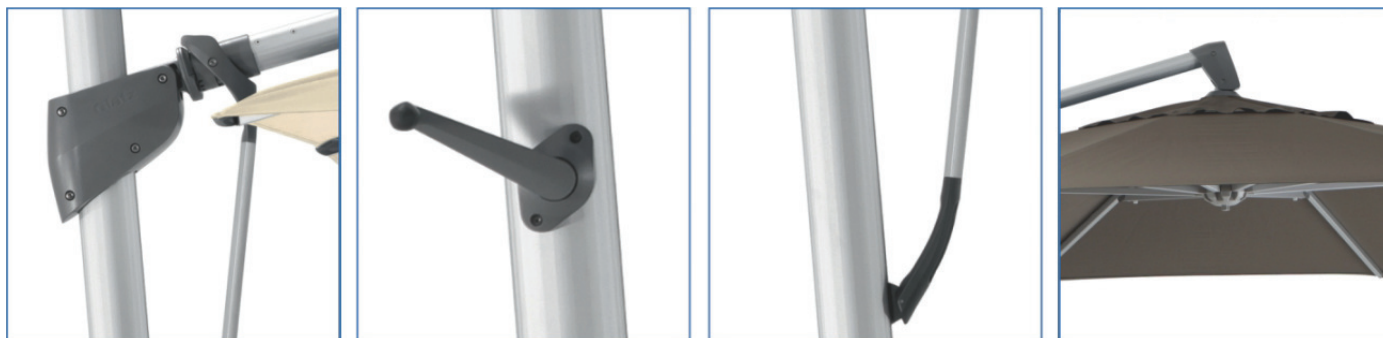

OMBRELLONE NEW SOMBRANO

3,5x3,5m

3x3m

ø3,5m

ø4m

360° DE SOMBRA

O ombrellone New Sombrano abre e fecha por meio da ação de uma manivela; a cobertura se inclina 54° dos dois lados em passos de 18°, e possui rotação de 360° por meio de seu pedal giratório.

Por suas dimensões, é ideal para grandes áreas e pode ser utilizado para cobrir mesas de jantar, conjuntos de sofás e espreguiçadeiras ou projetar sombra em piscinas. Hotéis, bares e restaurantes podem combinar peças lado a lado ou outras disposições para ambientações modernas e ampliar as possibilidades de atendimento e serviço ao ar livre. Com design e originalidade, a marca suíça Glatz garante um produto de grande durabilidade e inovador, prezando a eficiência e facilidade no manuseio.

ESPECIFICAÇÕES:

Estrutura e varetas: alumínio anodizado natural (mastros 66x95mm)

Cobertura: tecido O'bravia 100% poliéster. Proteção solar UPF50+

Peso: 3,5x3,5m e ø4m = 36kg | 3x3m e ø3,5m = 34kg

Acessórios: luminária (vendida separadamente)

Bases Compatíveis: (vendidas separadamente)

Para os tamanhos ø3,5m e 3x3m

Base desmontável para ombrellone New Sombrano ø3,5m/3x3m

Base granito 120kg

Para os tamanhos ø4m e 3,5x3,5m

Base desmontável para ombrellone New Sombrano ø4m/3,5x3,5m