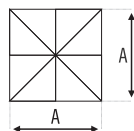

As medidas aqui descritas podem sofrer variações de $\pm 2\%$ ± 5 cm

As dimensões de altura informadas são com a base fixa, a altura máxima dependerá do tipo de base utilizada

A distância entre um ombrellone aberto e outro, ou de paredes e pilares deve ser de no mínimo 20cm

*componentes em aço galvanizado podem sofrer oxidações. Para melhor conservação consulte o guia "manutenção e cuidados - página 82"