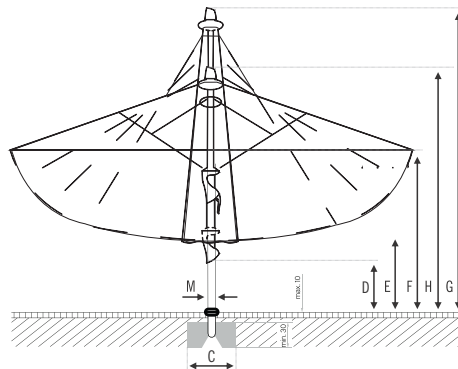

As medidas aqui descritas podem sofrer variações de $\pm 2\%$ ± 5 cm

As dimensões de altura informadas são com a base fixa, a altura máxima dependerá do tipo de base utilizada

A distância entre um ombrellone aberto e outro, ou de paredes e pilares deve ser de no mínimo 20cm

*componentes em aço galvanizado podem sofrer oxidações. Para melhor conservação consulte o guia "manutenção e cuidados - página 82"