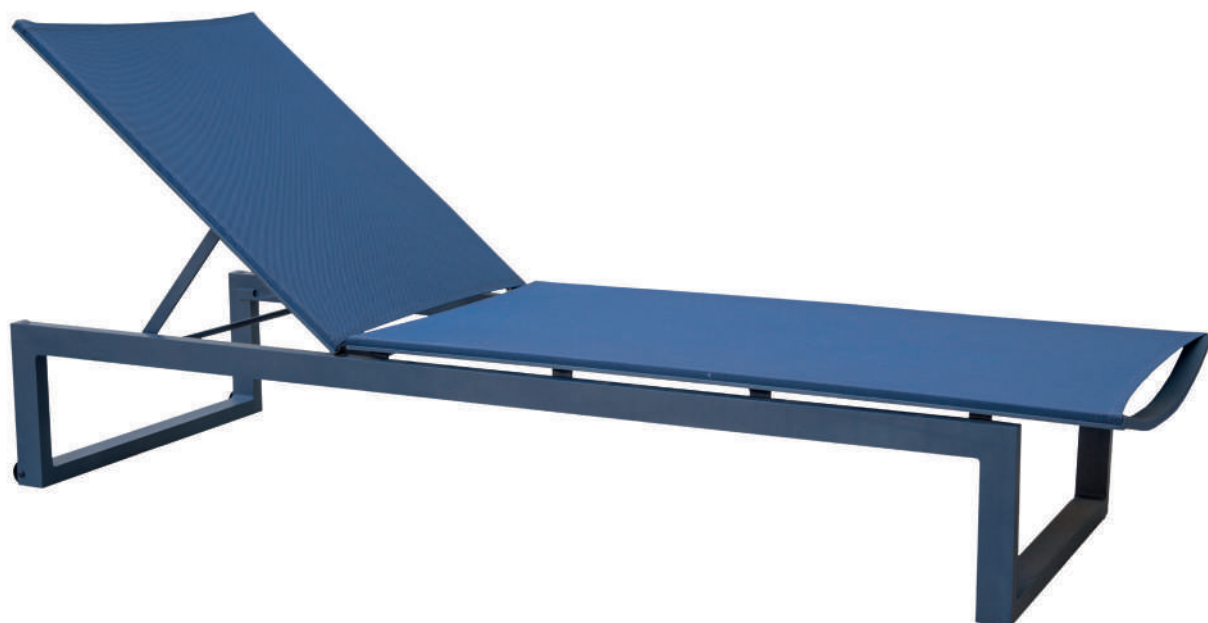

# **GREEN** HOUSE

GH GARDEN

**SANTORINI . ESPREGUIÇADEIRA . SUN LOUNGER**  
COM RODAS , WITH WHEELS

materiais: alumínio e tela  
materials: aluminum and sling

1,99 x 0,65 x 0,89