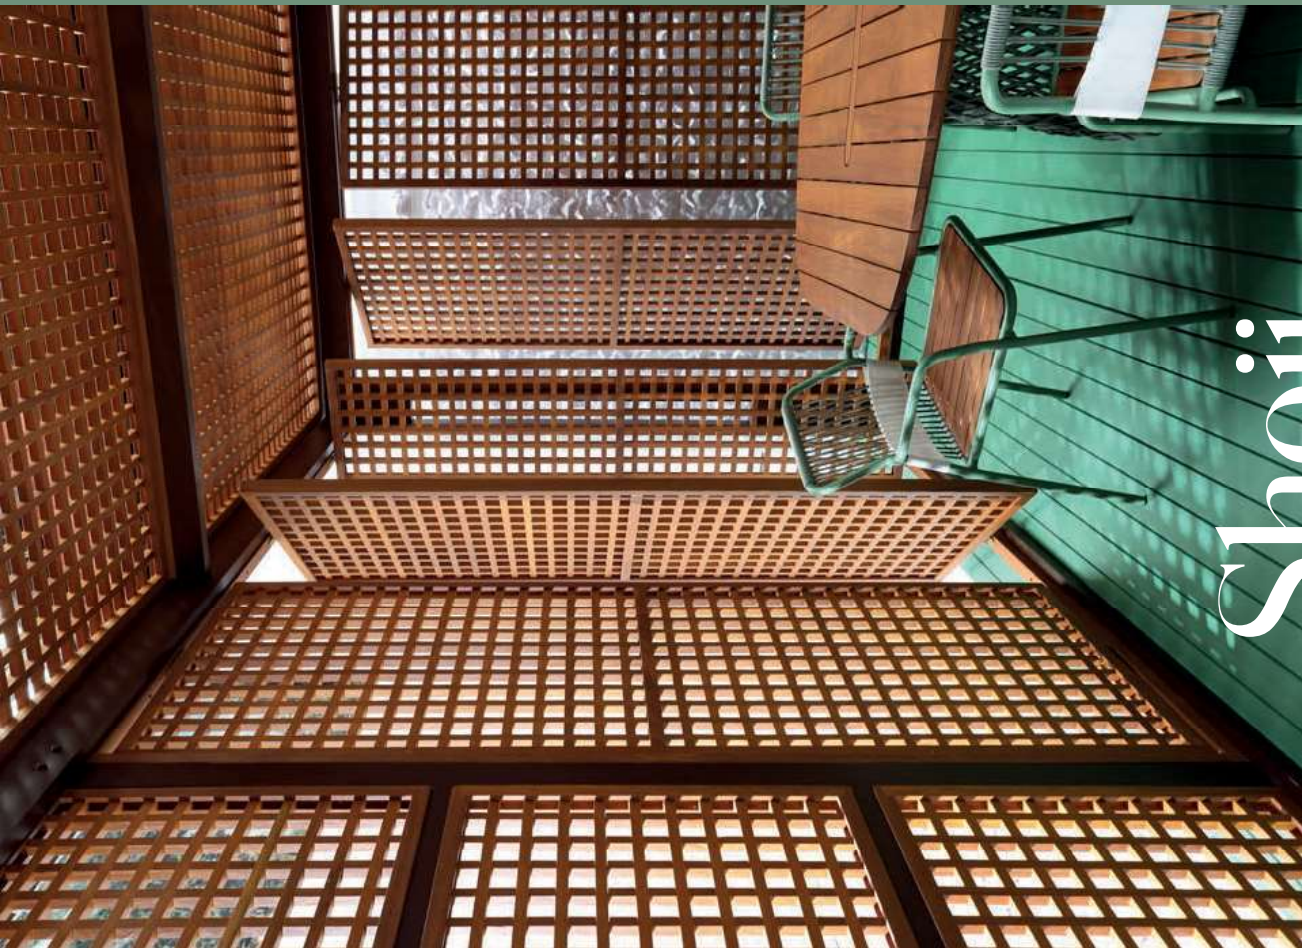

GAZEBO SHOJI  
SH01 — A230 / L350 / P350

O gazebo Gazebo Shoji, é um equipamento arquitetônico para área externa. A estrutura foi inspirada nos tradicionais shōji, painéis ou portas de correr vazados e preenchidos com papel translúcido, permitindo a entrada suave da luz. Feitos de madeira, os shōji são comumente utilizados no Japão para marcar a transição entre o interior e o exterior das casas.

A idealização do gazebo buscou proporcionar versatilidade, os painéis podem ser usados individualmente, permitindo um vão todo aberto ou todo fechado. O gazebo pode ser montado em mais de um lado a lado, criando ambientações diferentes. Instalado em todo seu contorno interno e nas colunas, a iluminação indireta contribui para um clima aconchegante também no uso noturno. A peça, autoperitante é uma solução de espaço para ambientes e por acomodar desde um espaço gourmet até confortáveis lounges, proporcionando ambientes ideais para o descanso e refrescamento.