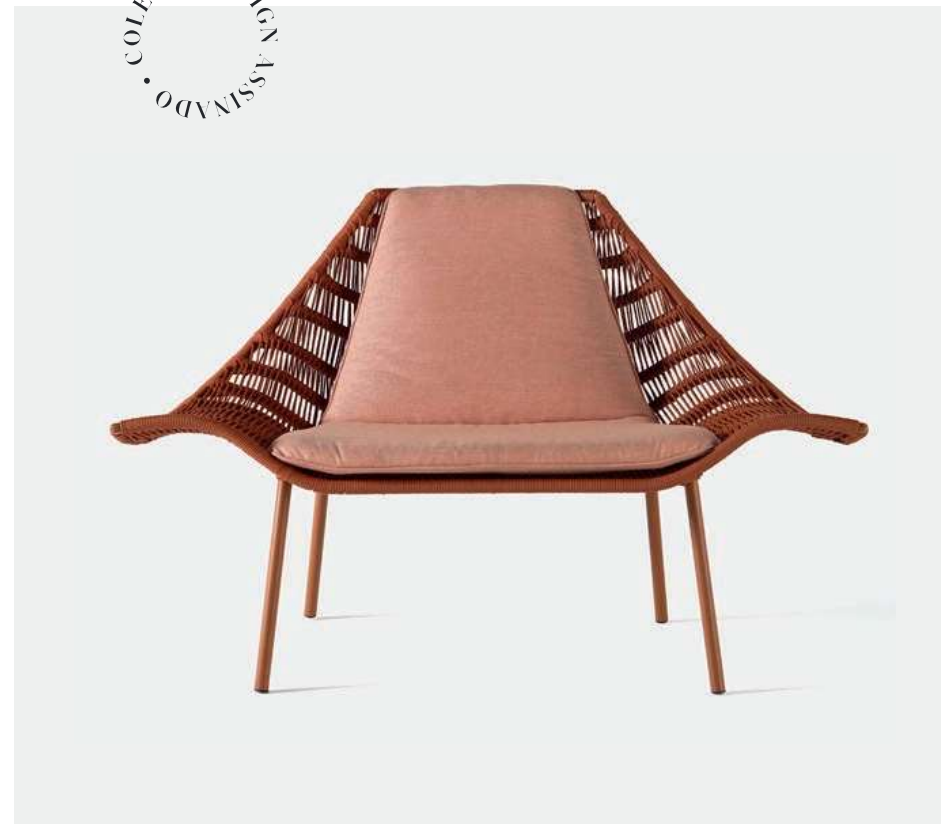

Manta Negra

por Sérgio Matos

COLEÇÃO DESIGN ASSINADO

POLTRONA
MT1 — A90 / L133 / P76

Com design assinado por Sérgio Matos, tem como referência a Arraia Jamanta, também conhecida como Manta. É uma das maiores arraias encontrada no litoral brasileiro. Unindo alumínio e corda náutica, a peça garante durabilidade e diversas possibilidades estéticas.