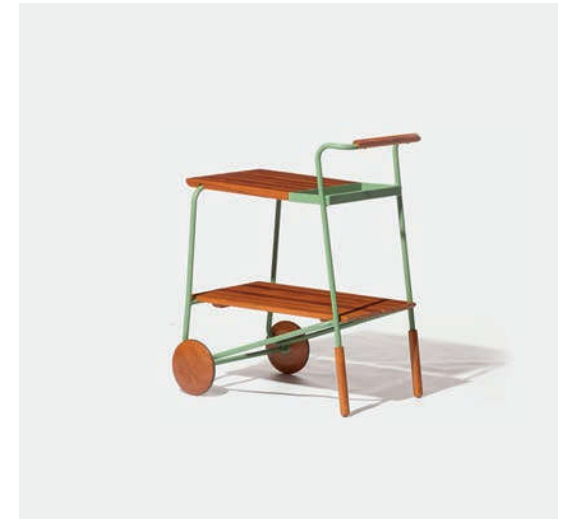

CARRO BAR
CN8 — A94 / L56 / P80