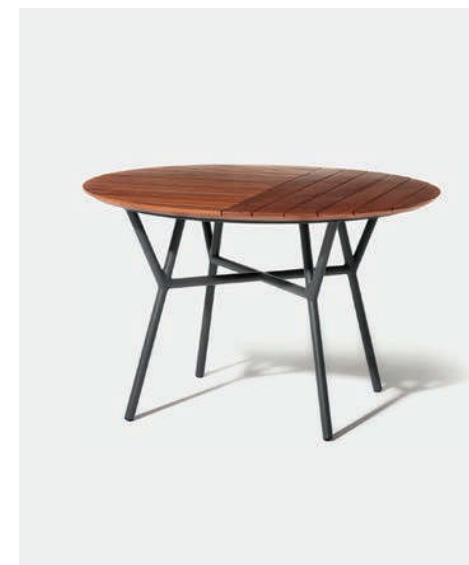

Transitando entre o outdoor e o indoor, a coleção Branch se apropria de forma particular do conceito de mobília. Desenhadas para eliminar os limites que enquadram a decoração, as peças possibilitam a criação de espaços até onde a imaginação alcança.

# Branch

por Adolini+Simonini

CADEIRA | ASSENTO MADEIRA  
BH4 — A80 / L55 / P57

CADEIRA | ASSENTO ALMOFADA  
BH8 — A80 / L55 / P57

MESA LATERAL  
BH11 — A47 / Ø63

MESA  
BH18 — A75 / Ø100    BH5 — A75 / Ø120    BH6 — A75 / Ø150