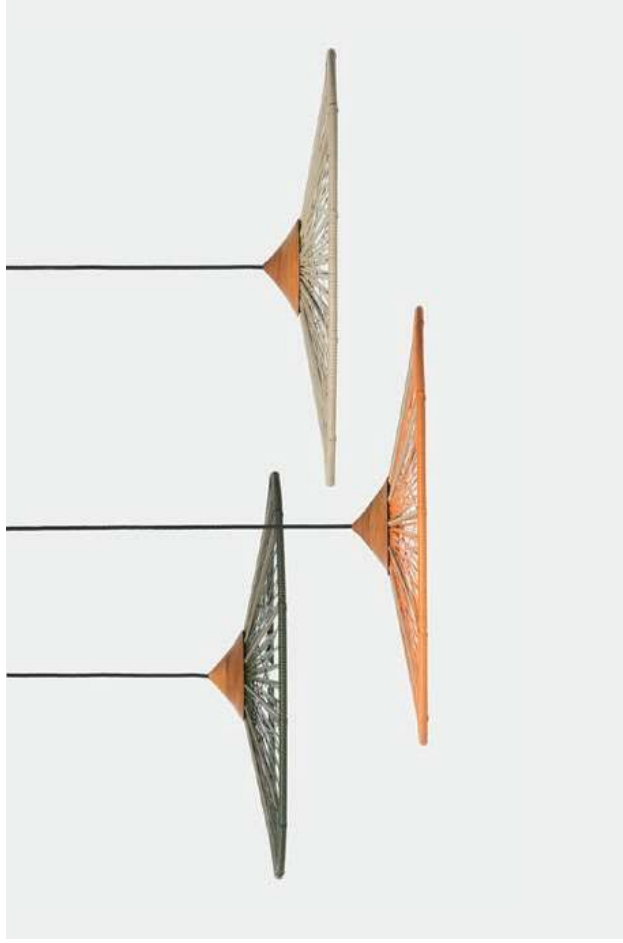

LUMINÁRIA PENDENTE

BK67 — A19 / Ø100   BK68 — A21 / Ø120   BK71 — A27 / Ø160