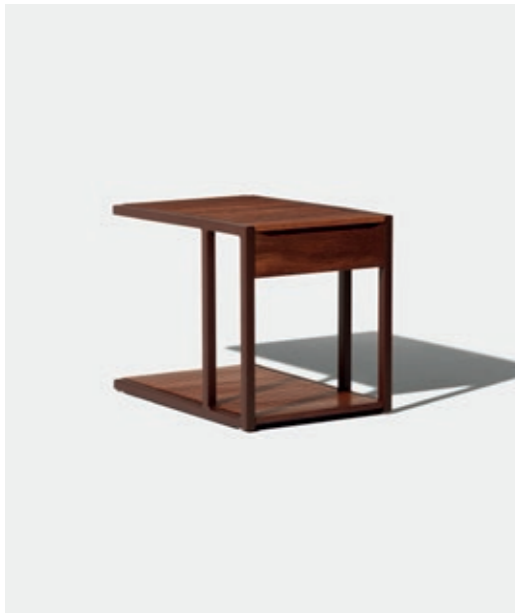

# Ana

por Paulo Alves

COLEÇÃO DESIGN ASSINADO

Aos olhos mais atentos, a coleção Ana é a tradução material expressa do virtuosismo de Paulo Alves no trato da madeira. Aliado à brasilidade e elegância da madeira, uma estrutura de alumínio de liga especial em traços retílineos que se unem em ângulos retos e precisos.

Simplicidade e leveza que abrigam um complexo sistema de assentos e tecidos. Tudo para garantir acabamento superior e momentos descontraídos.

MESA LATERAL  
AN19 — A49 / L60 / P43

MESA CENTRO  
AN17 — A27 / L120 / P60

MÓDULO CANTO  
AN3 — A67 / L80 / P80

MÓDULO SEM BRAÇO  
AN20 — A67 / L80 / P80

MESA CENTRO / MÓDULO DE CANTO  
AN18 — A27 / L80 / P80

POLTRONA  
AN5 — A67 / L92 / P80

PUFF  
AN21 — A42 / L80 / P60

SOFÁ  
AN8 — A67 / L172 / P80    AN9 — A67 / L192 / P80    AN23 — A67 / L212 / P80